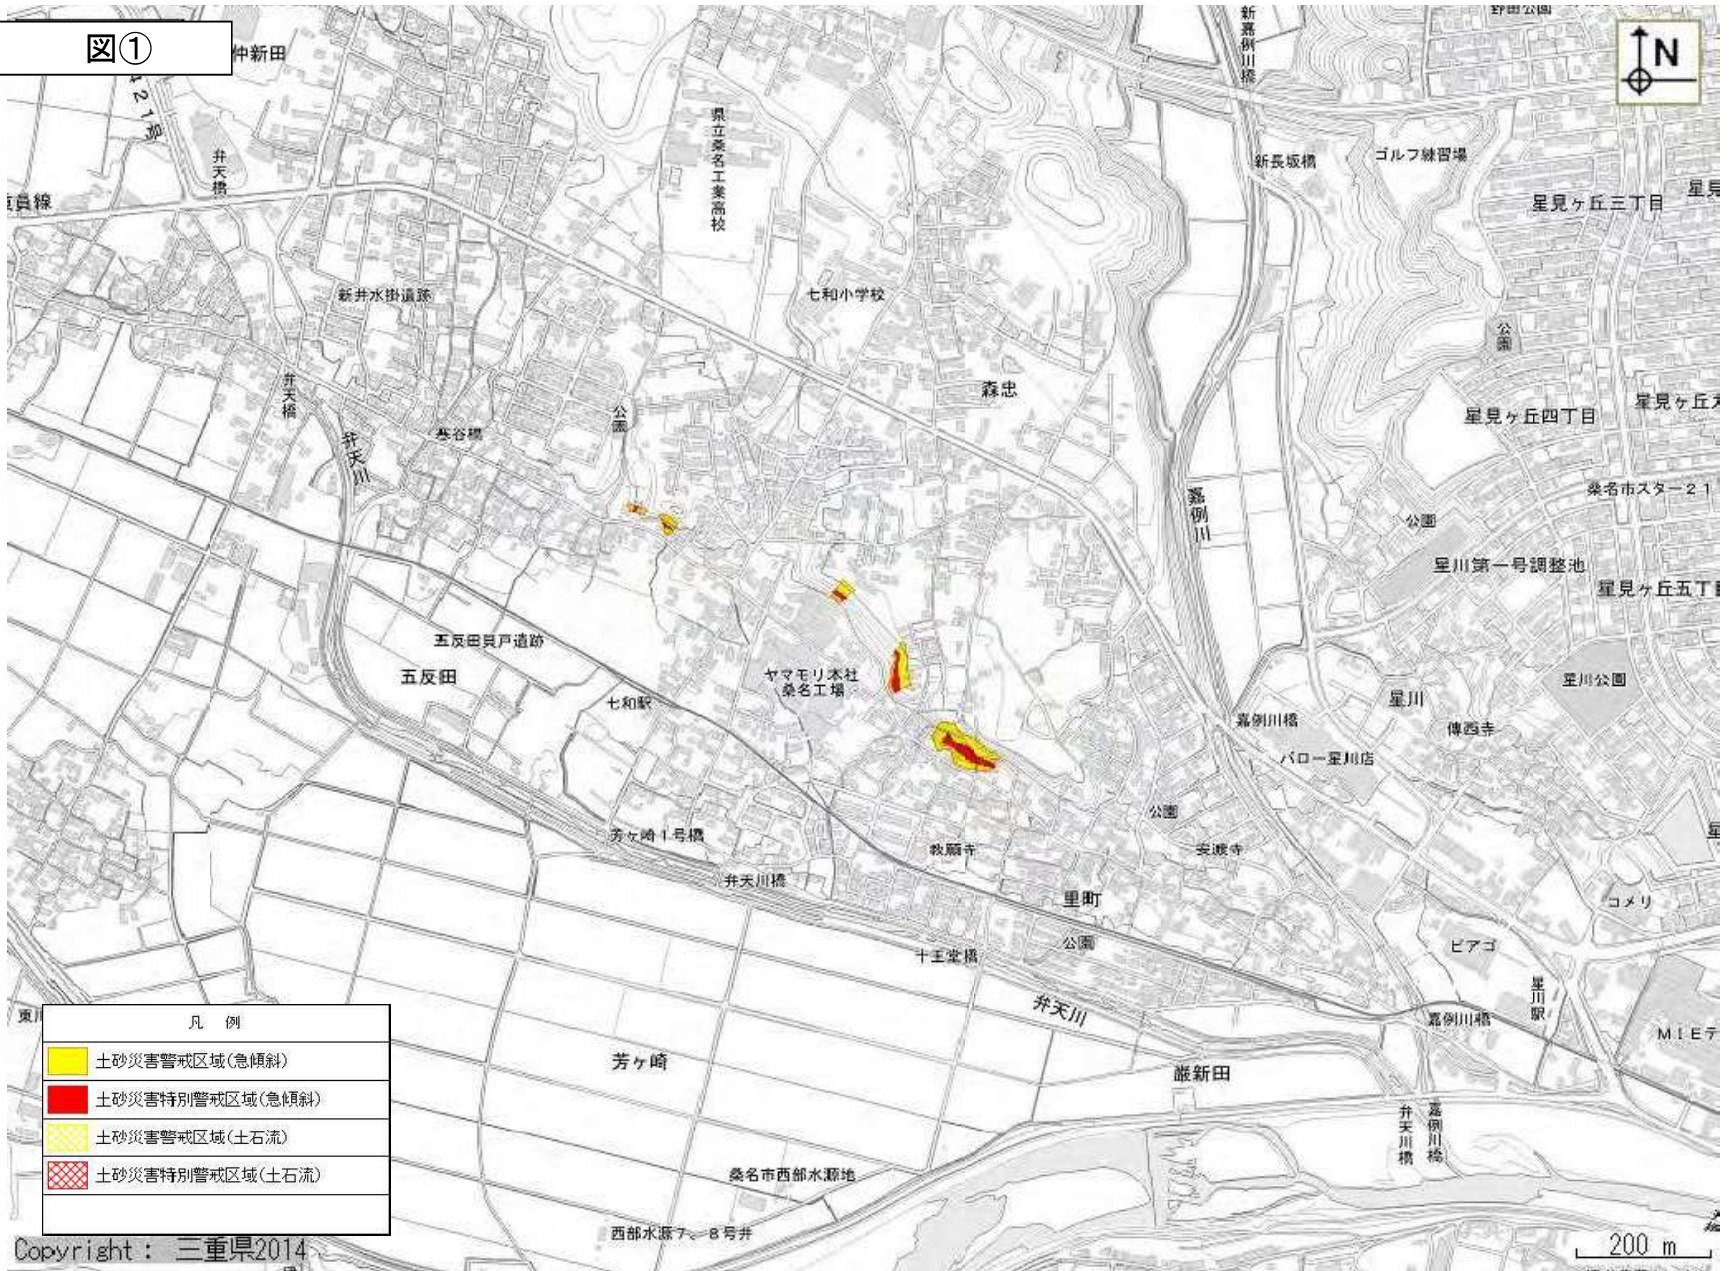

桑名市

図①

図②

図③

凡 例	
	土砂災害警戒区域(急傾斜)
	土砂災害特別警戒区域(急傾斜)
	土砂災害警戒区域(土石流)
	土砂災害特別警戒区域(土石流)

Copyright : 三重県2014