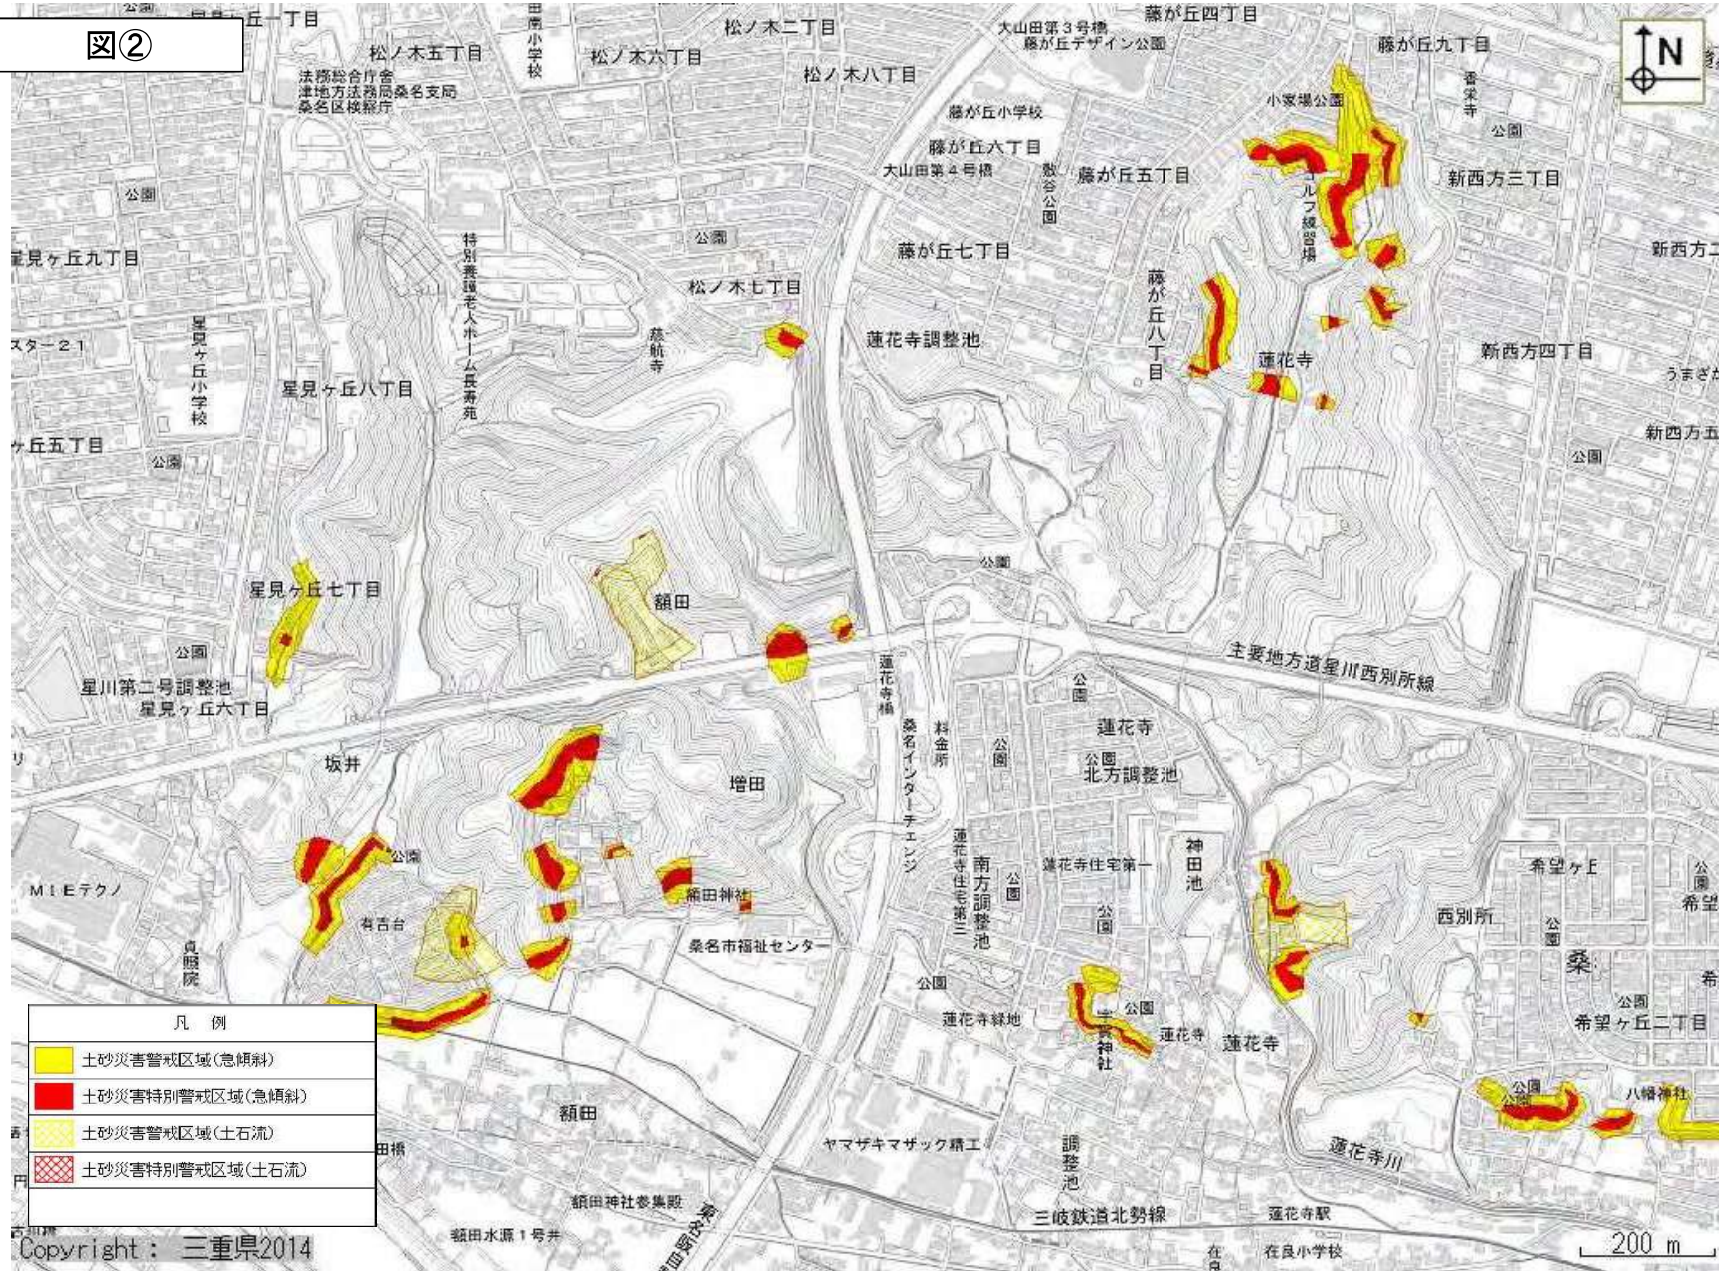

桑名市

図①

図②

図③

凡 例	
	土砂災害警戒区域(急傾斜)
	土砂災害特別警戒区域(急傾斜)
	土砂災害警戒区域(土石流)
	土砂災害特別警戒区域(土石流)

Copyright : 三重県2014