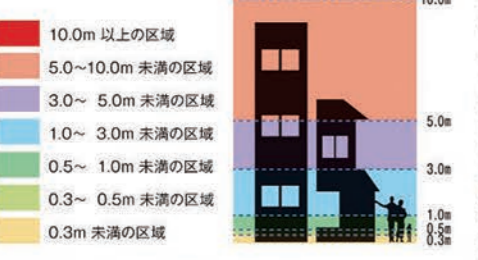

揖斐川ハザードマップ

浸水深区分

桑名市は、いったん浸水すると長期間にわたって浸水が継続する場合があります。可能な限り高台の安全な場所へ避難してください。

ニューハートピア温泉
天然温泉ホテル長島 (2階以上) 72

110 長島温泉 (3階以上)

1 : 40,000