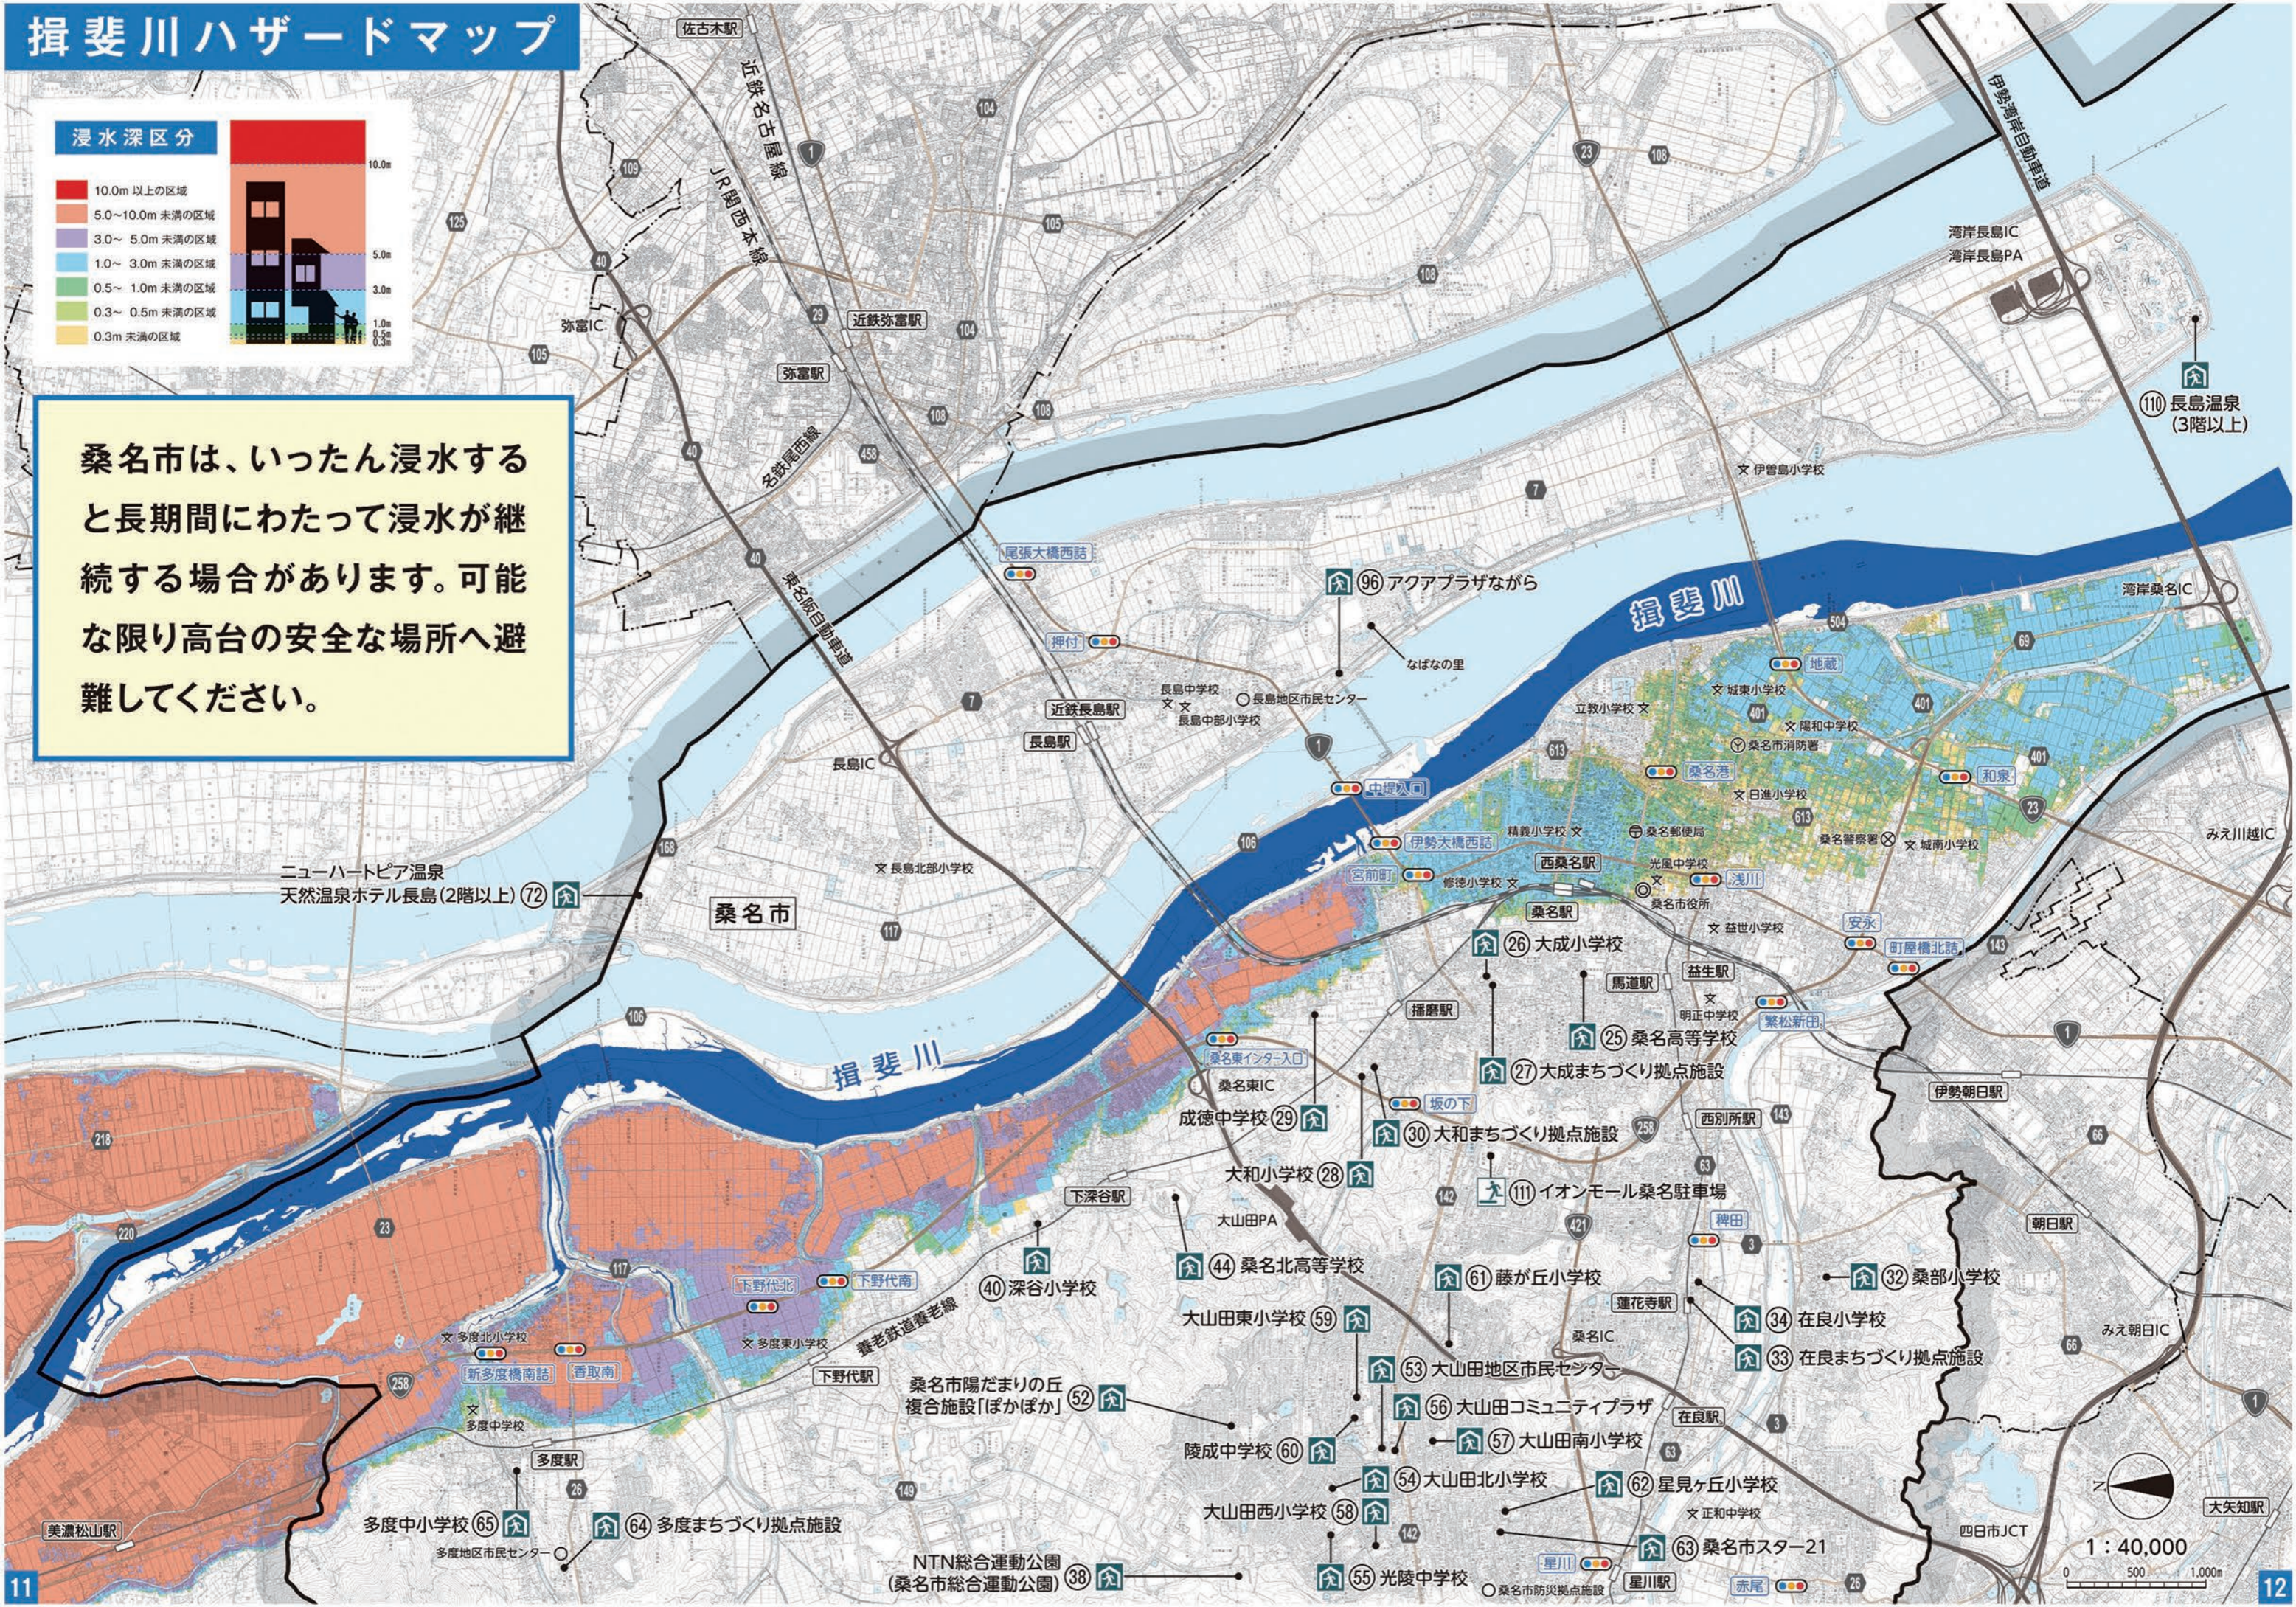

揖斐川ハザードマップ

浸水深区分

桑名市は、いったん浸水すると長期間にわたって浸水が継続する場合があります。可能な限り高台の安全な場所へ避難してください。

ニューハートピア温泉
天然温泉ホテル長島 (2階以上) 72

110 長島温泉 (3階以上)

1 : 40,000