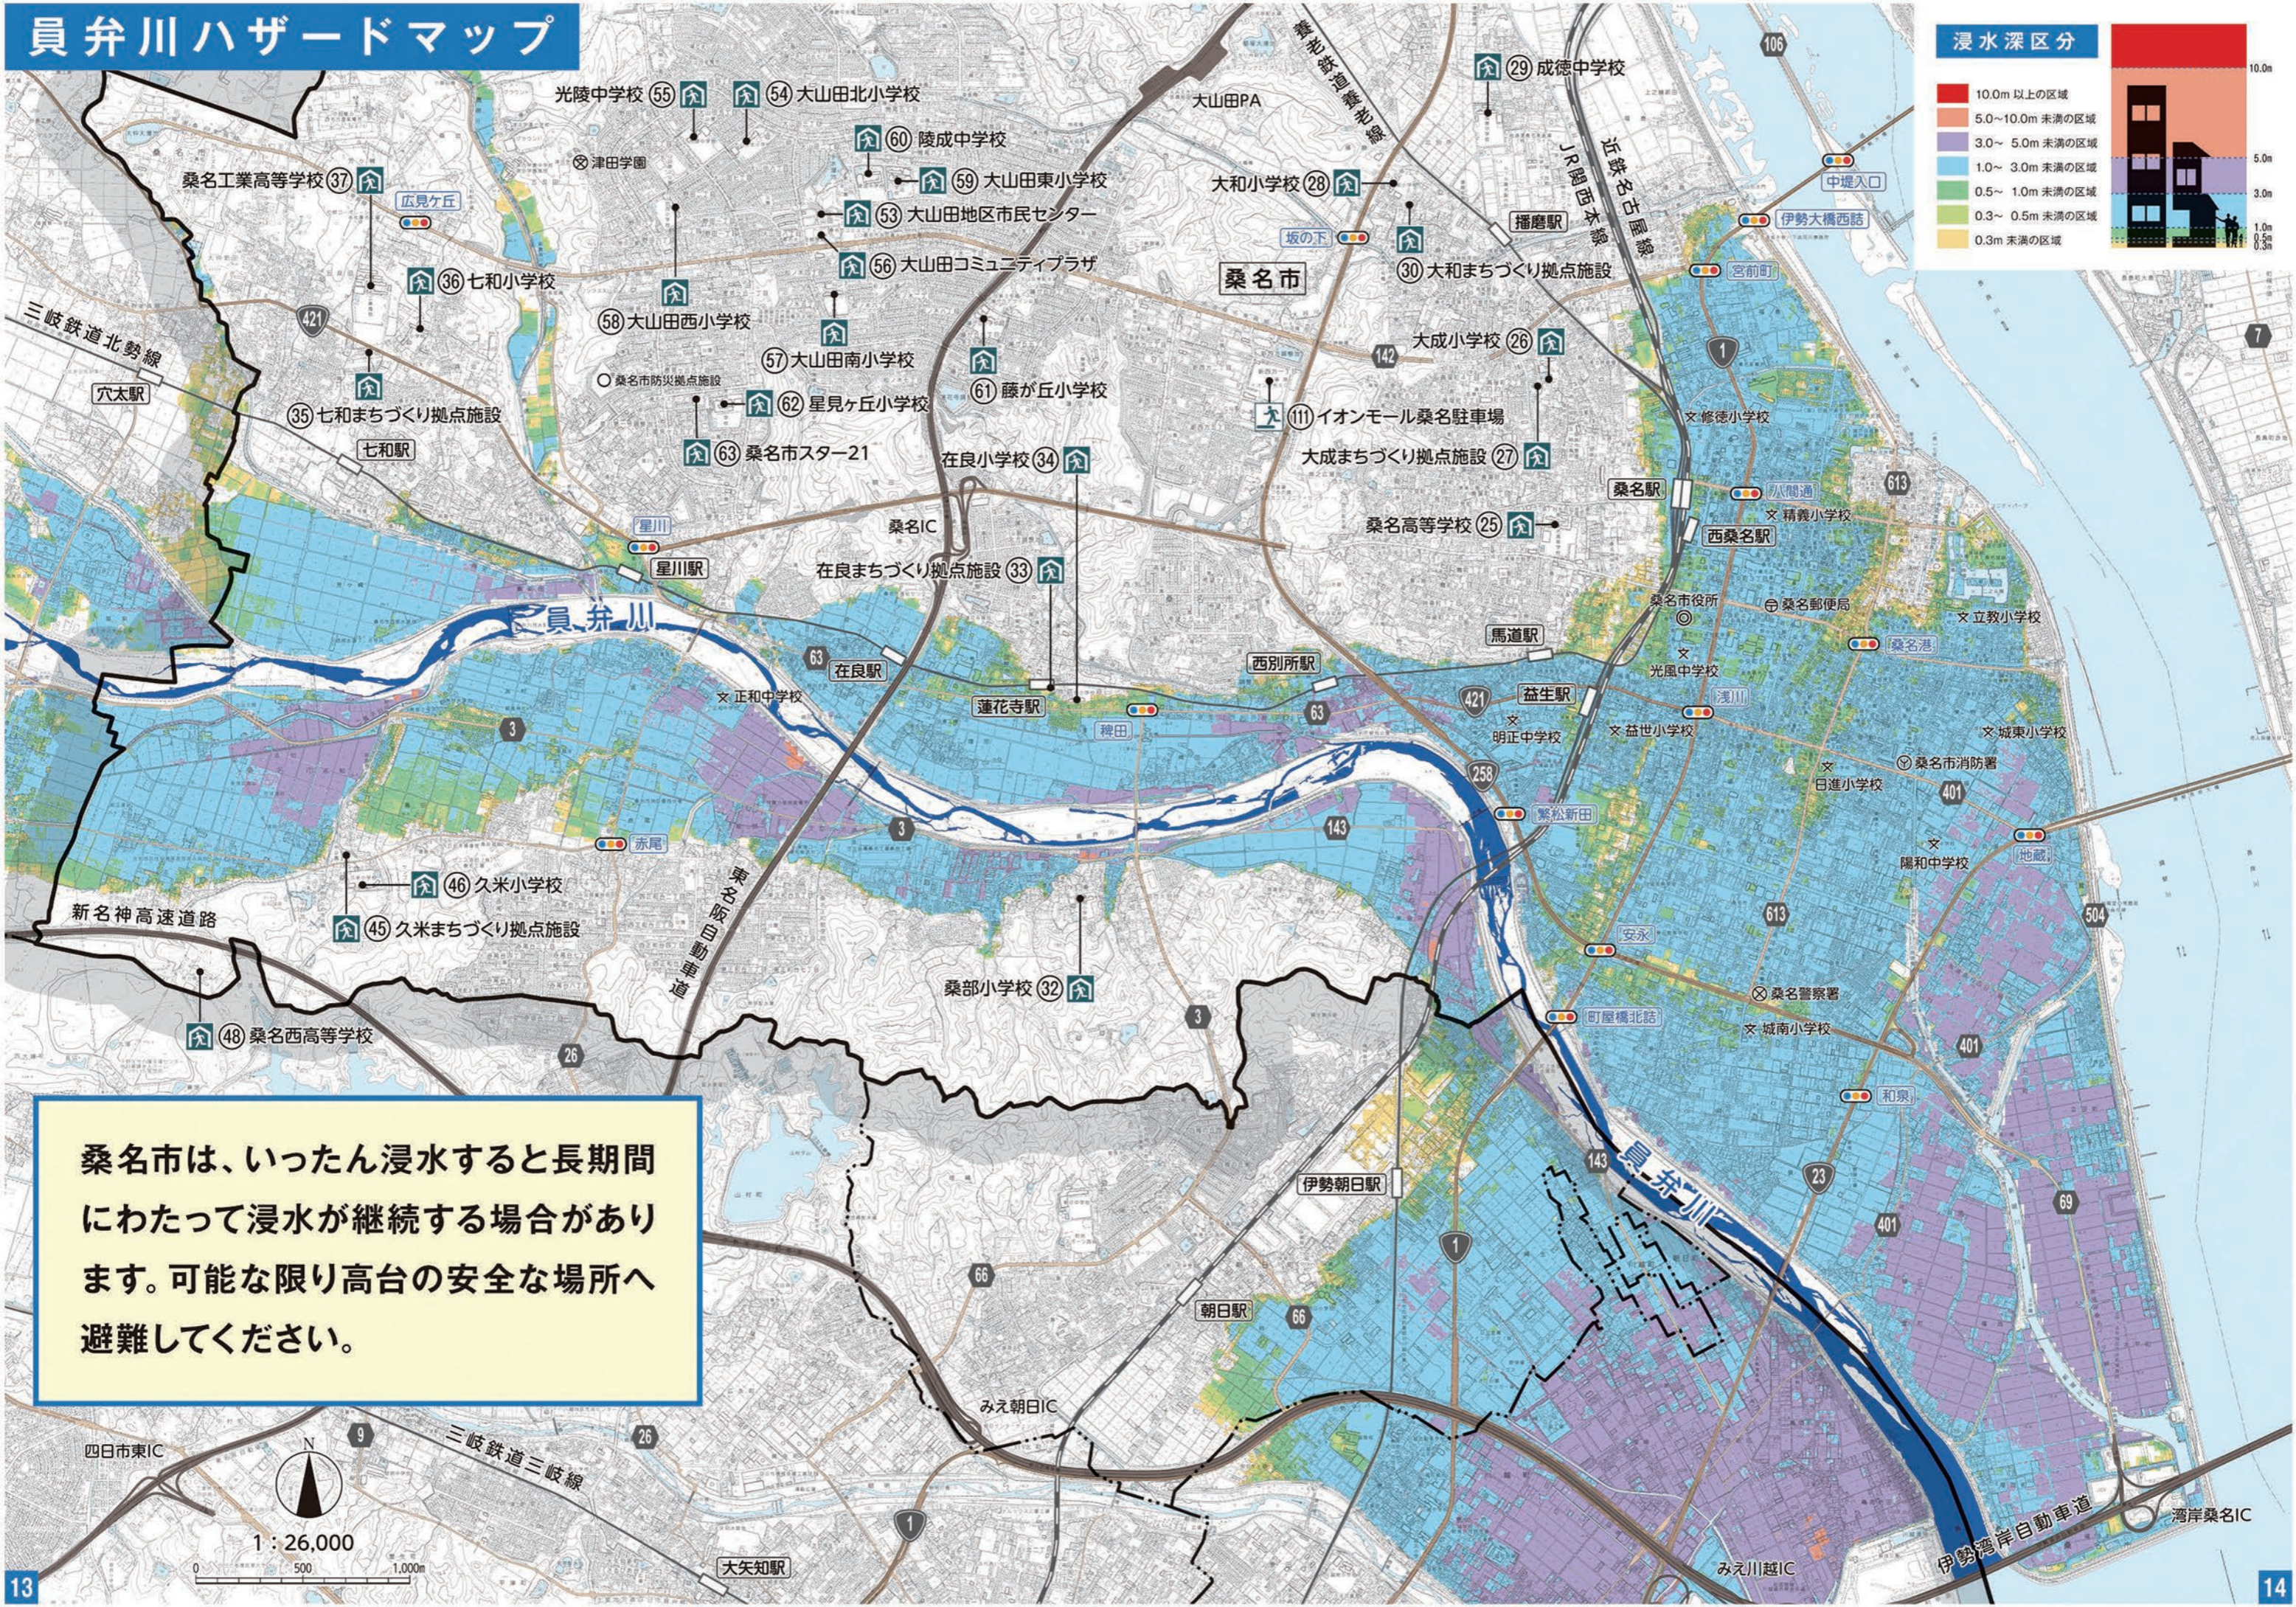

# 員弁川ハザードマップ

桑名市は、いったん浸水すると長期間にわたって浸水が継続する場合があります。可能な限り高台の安全な場所へ避難してください。