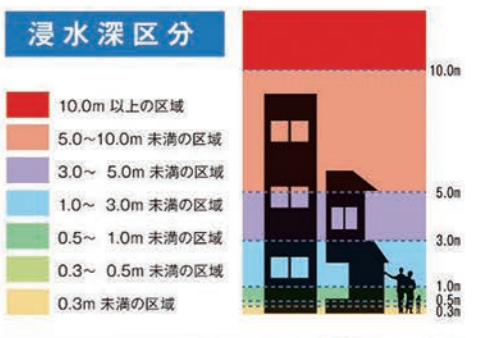

# 員弁川ハザードマップ

桑名市は、いったん浸水すると長期間にわたって浸水が継続する場合があります。可能な限り高台の安全な場所へ避難してください。