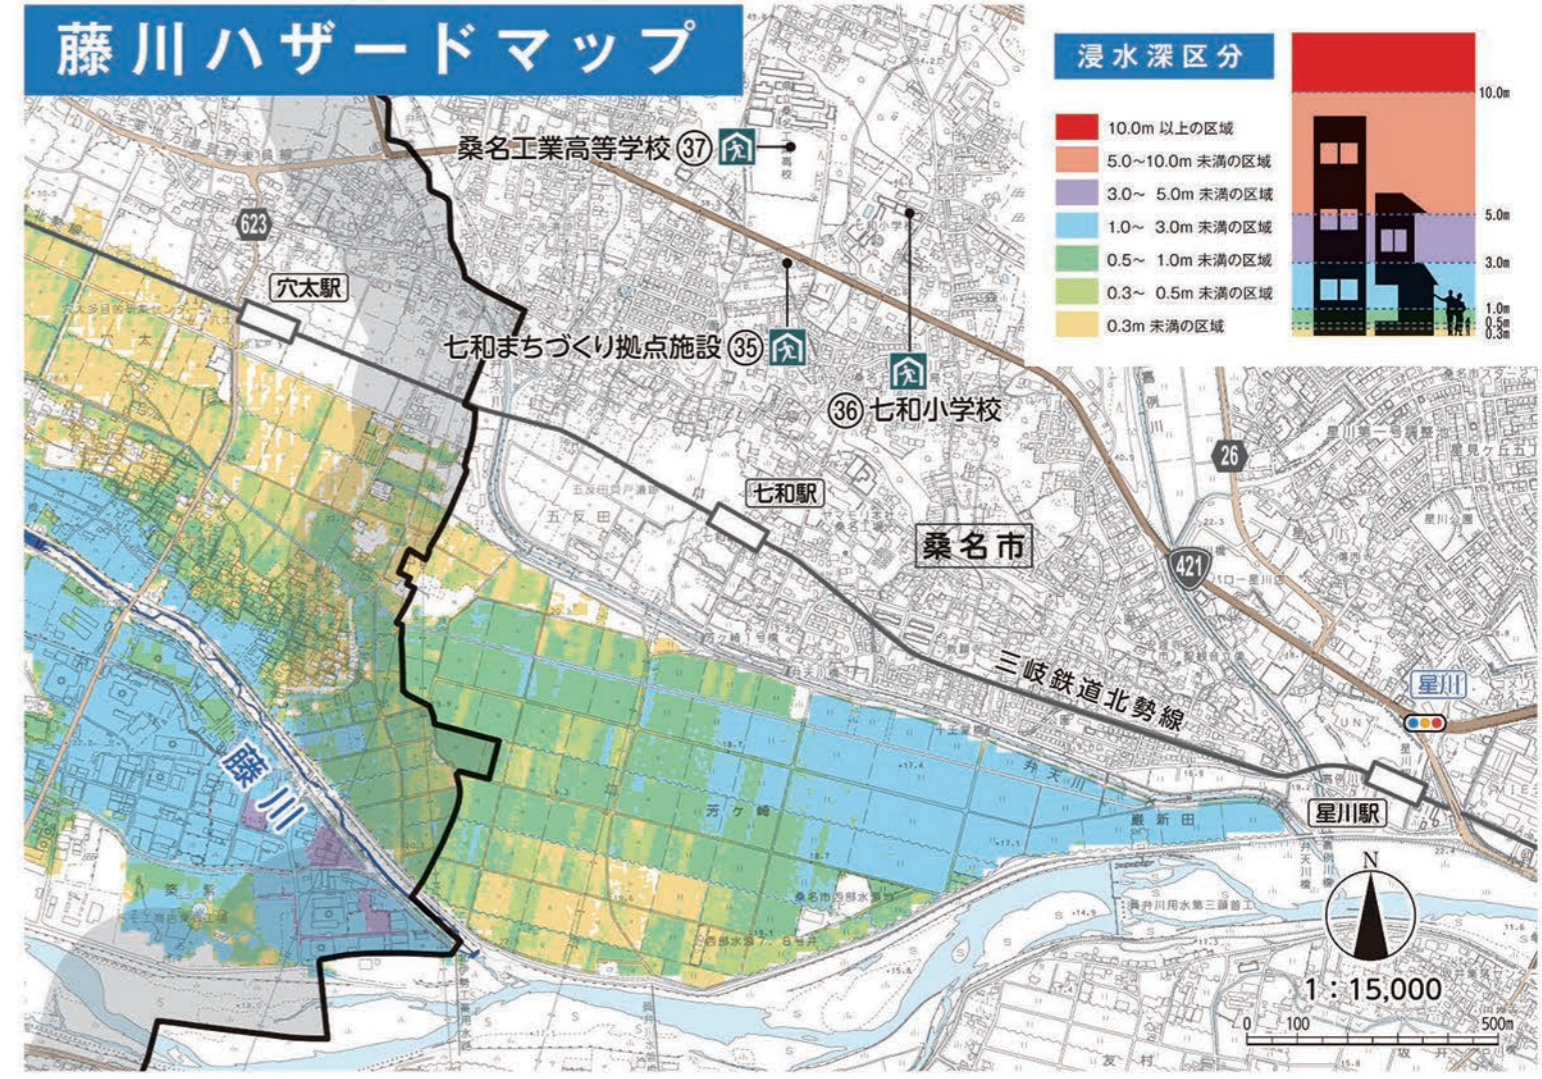

嘉例川ハザードマップ

桑名市は、いったん浸水すると長期間にわたって浸水が継続する場合があります。可能な限り高台の安全な場所へ避難してください。

藤川ハザードマップ

弁天川ハザードマップ

三弧子川ハザードマップ

桑名市は、いったん浸水すると長期間にわたって浸水が継続する場合があります。可能な限り高台の安全な場所へ避難してください。