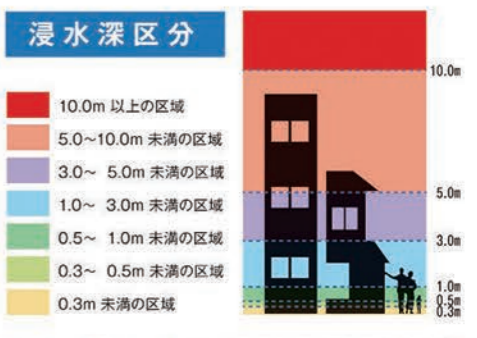

嘉例川ハザードマップ

桑名市は、いったん浸水すると長期間にわたって浸水が継続する場合があります。可能な限り高台の安全な場所へ避難してください。

藤川ハザードマップ

弁天川ハザードマップ

三弧子川ハザードマップ

桑名市は、いったん浸水すると長期間にわたって浸水が継続する場合があります。可能な限り高台の安全な場所へ避難してください。