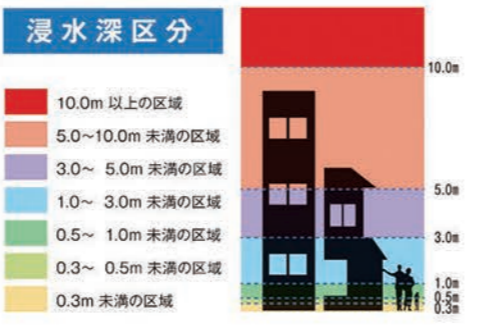

嘉例川ハザードマップ

桑名市は、いったん浸水すると長期間にわたって浸水が継続する場合があります。可能な限り高台の安全な場所へ避難してください。

藤川ハザードマップ

弁天川ハザードマップ

三弧子川ハザードマップ

桑名市は、いったん浸水すると長期間にわたって浸水が継続する場合があります。可能な限り高台の安全な場所へ避難してください。