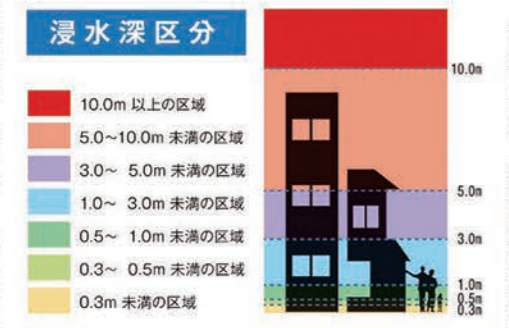

嘉例川ハザードマップ

桑名市は、いったん浸水すると長期間にわたって浸水が継続する場合があります。可能な限り高台の安全な場所へ避難してください。

藤川ハザードマップ

弁天川ハザードマップ

三弧子川ハザードマップ

桑名市は、いったん浸水すると長期間にわたって浸水が継続する場合があります。可能な限り高台の安全な場所へ避難してください。