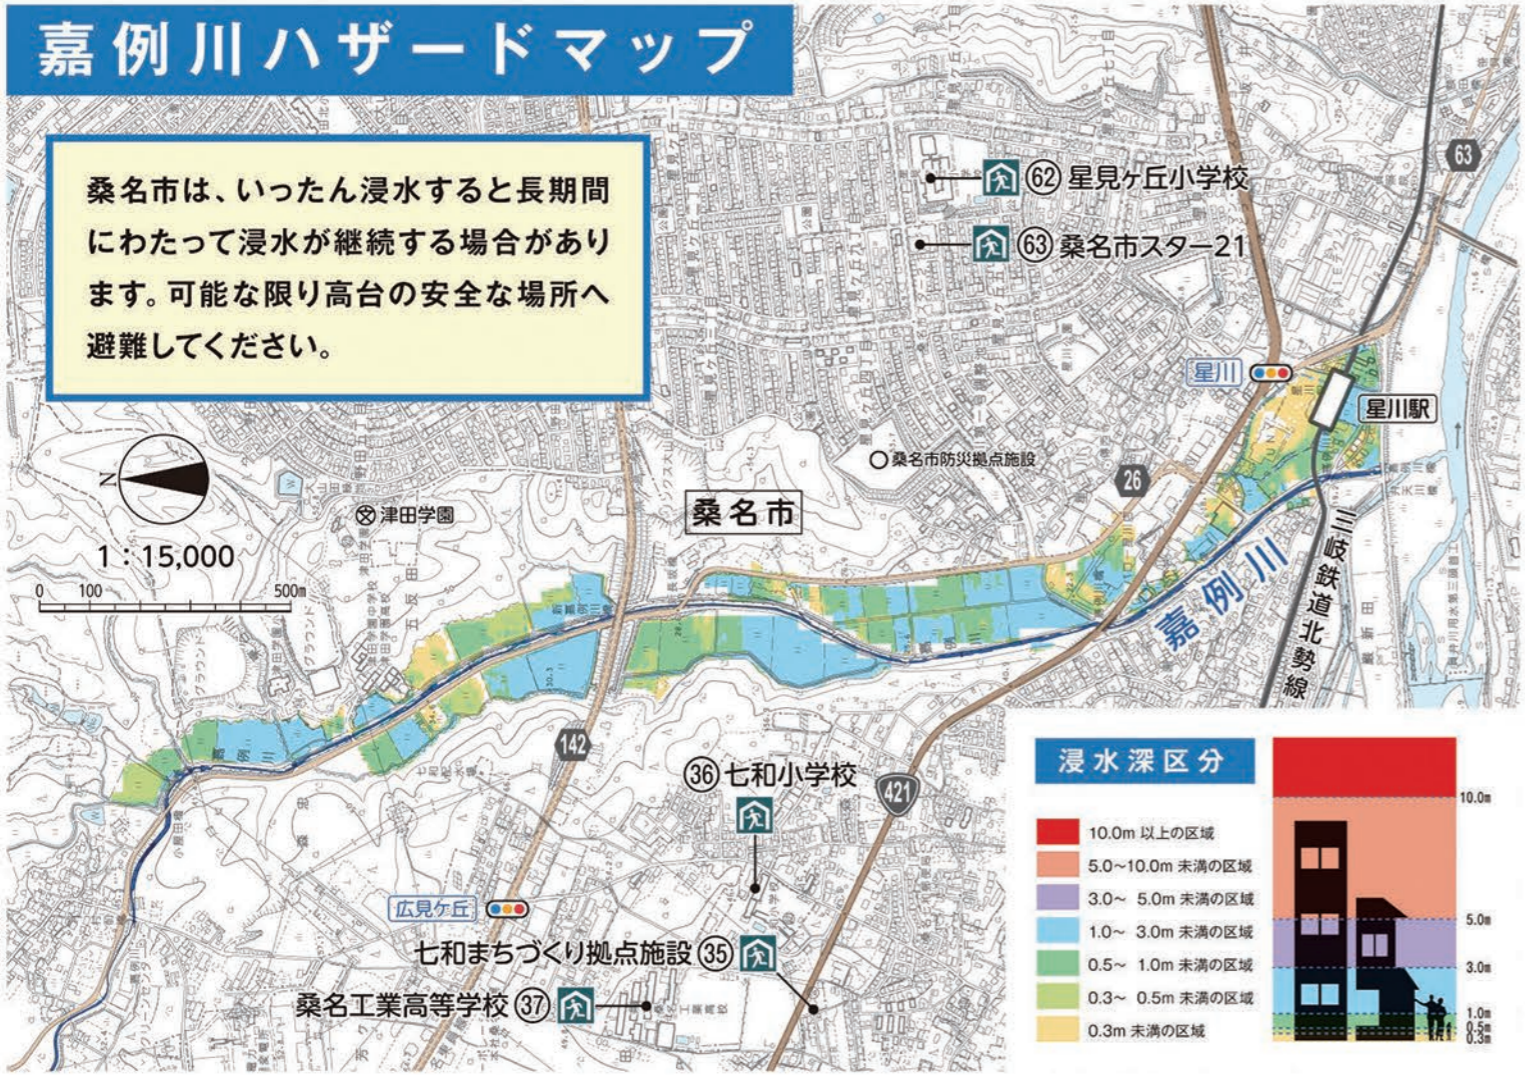

嘉例川ハザードマップ

桑名市は、いったん浸水すると長期間にわたって浸水が継続する場合があります。可能な限り高台の安全な場所へ避難してください。

藤川ハザードマップ

弁天川ハザードマップ

三弧子川ハザードマップ

桑名市は、いったん浸水すると長期間にわたって浸水が継続する場合があります。可能な限り高台の安全な場所へ避難してください。