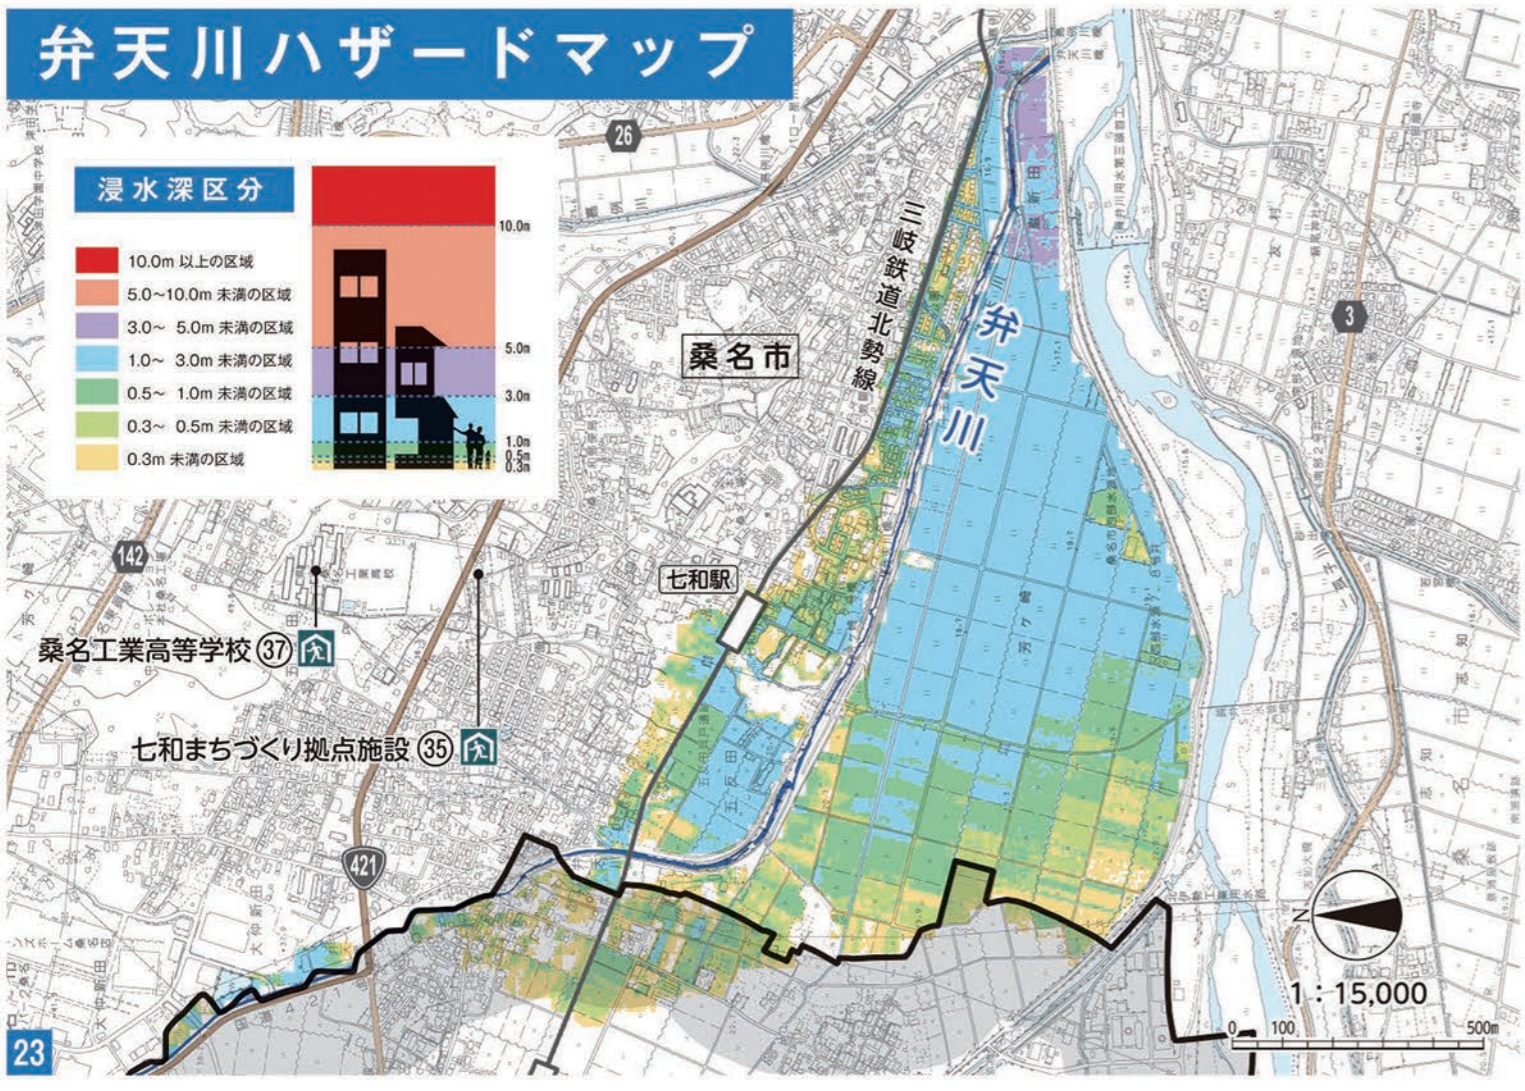

嘉例川ハザードマップ

桑名市は、いったん浸水すると長期間にわたって浸水が継続する場合があります。可能な限り高台の安全な場所へ避難してください。

藤川ハザードマップ

弁天川ハザードマップ

三弧子川ハザードマップ

桑名市は、いったん浸水すると長期間にわたって浸水が継続する場合があります。可能な限り高台の安全な場所へ避難してください。