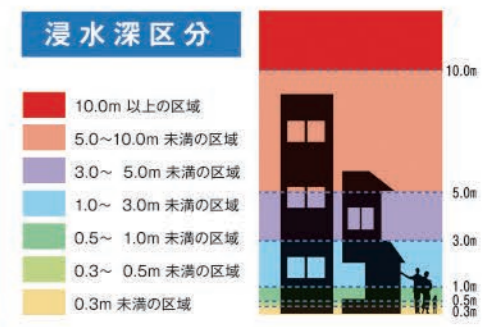

養父川ハザードマップ

長島川ハザードマップ

山除川・長除川ハザードマップ

桑名市は、いったん浸水すると長期間にわたって浸水が継続する場合があります。可能な限り高台の安全な場所へ避難してください。

桑名市は、いったん浸水すると長期間にわたって浸水が継続する場合があります。可能な限り高台の安全な場所へ避難してください。