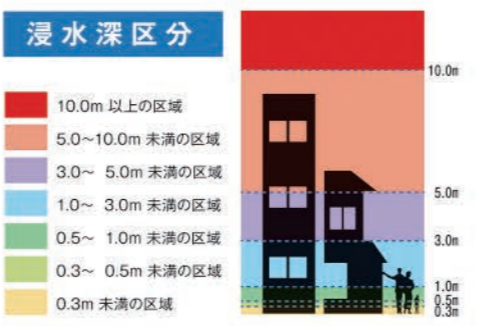

養父川ハザードマップ

長島川ハザードマップ

山除川・長除川ハザードマップ

桑名市は、いったん浸水すると長期間にわたって浸水が継続する場合があります。可能な限り高台の安全な場所へ避難してください。

桑名市は、いったん浸水すると長期間にわたって浸水が継続する場合があります。可能な限り高台の安全な場所へ避難してください。