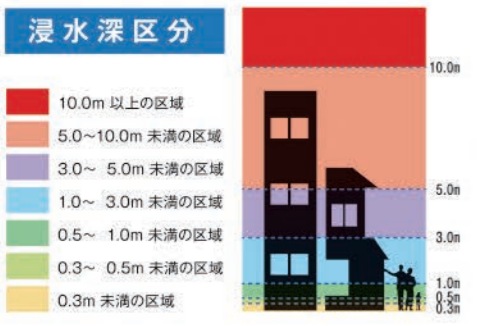

養父川ハザードマップ

長島川ハザードマップ

山除川・長除川ハザードマップ

桑名市は、いったん浸水すると長期間にわたって浸水が継続する場合があります。可能な限り高台の安全な場所へ避難してください。

桑名市は、いったん浸水すると長期間にわたって浸水が継続する場合があります。可能な限り高台の安全な場所へ避難してください。