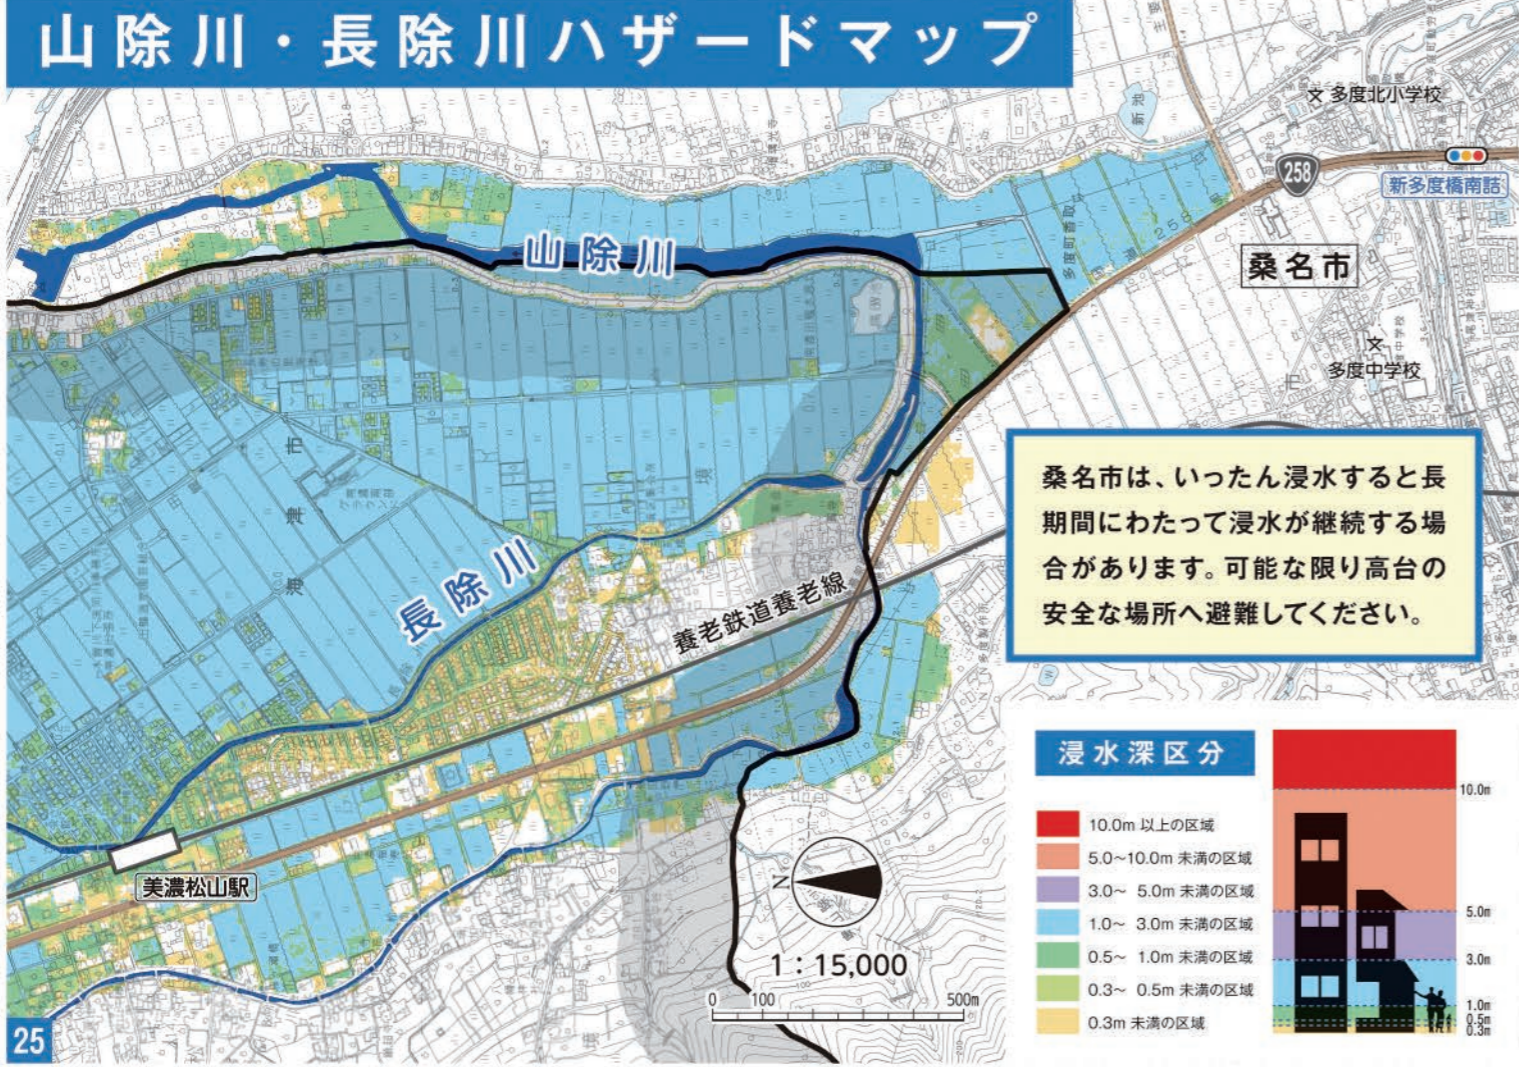

養父川ハザードマップ

長島川ハザードマップ

山除川・長除川ハザードマップ

桑名市は、いったん浸水すると長期間にわたって浸水が継続する場合があります。可能な限り高台の安全な場所へ避難してください。

桑名市は、いったん浸水すると長期間にわたって浸水が継続する場合があります。可能な限り高台の安全な場所へ避難してください。