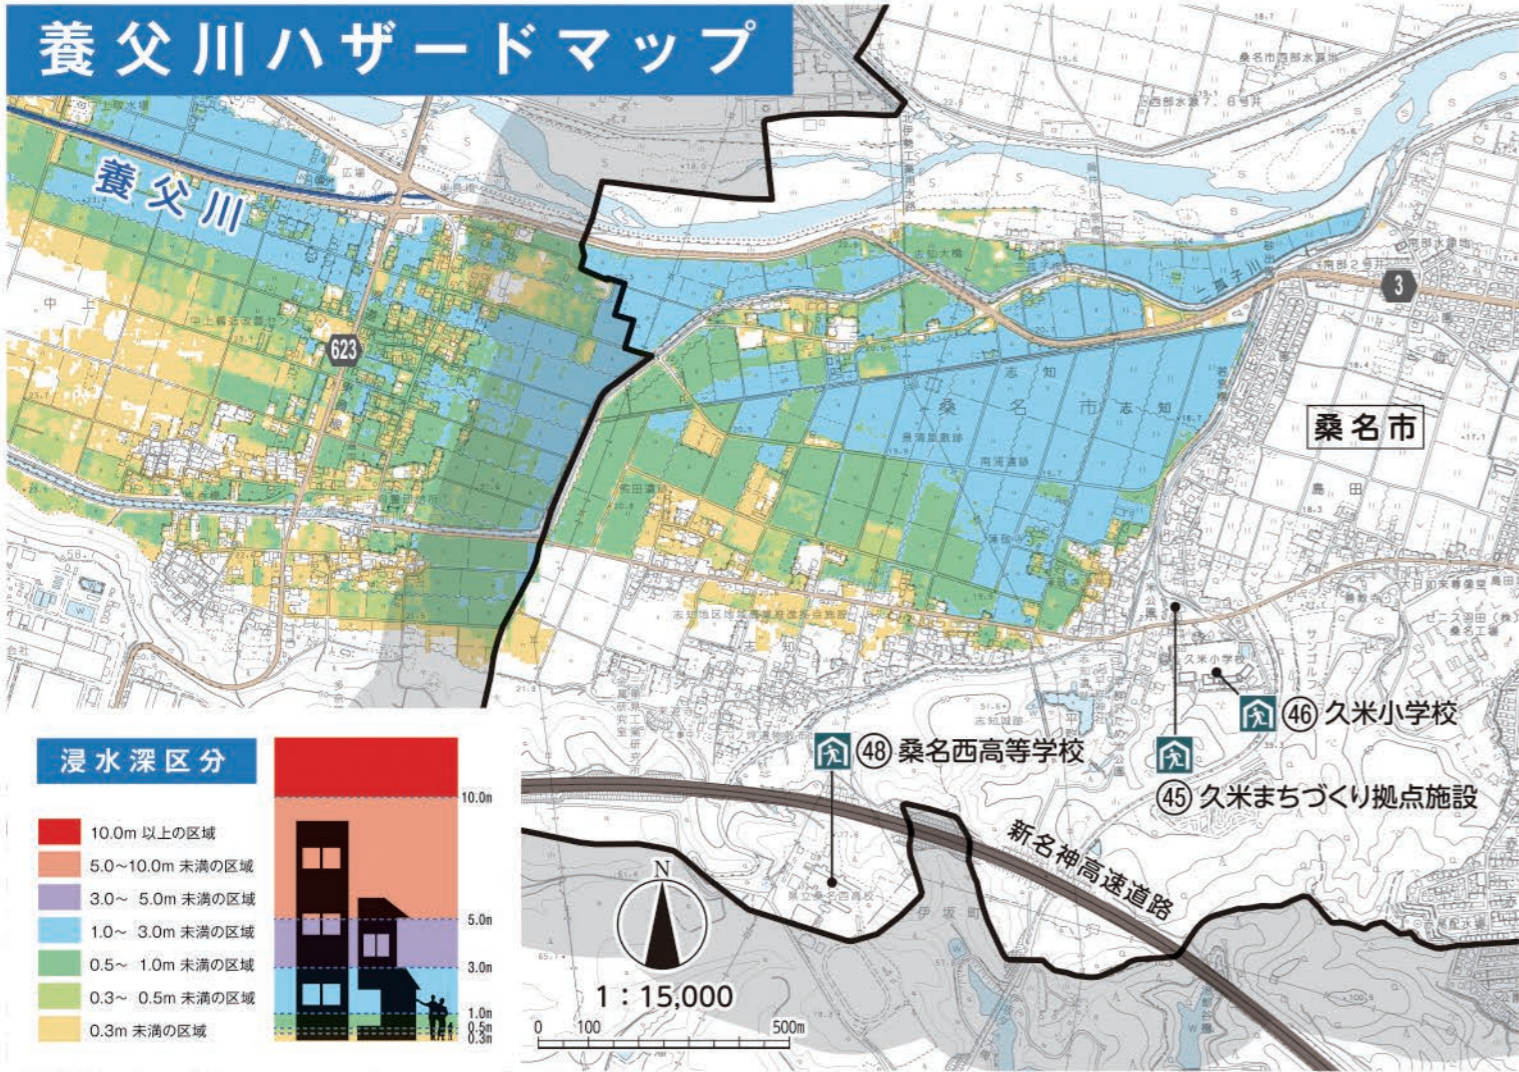

養父川ハザードマップ

長島川ハザードマップ

山除川・長除川ハザードマップ

桑名市は、いったん浸水すると長期間にわたって浸水が継続する場合があります。可能な限り高台の安全な場所へ避難してください。

桑名市は、いったん浸水すると長期間にわたって浸水が継続する場合があります。可能な限り高台の安全な場所へ避難してください。