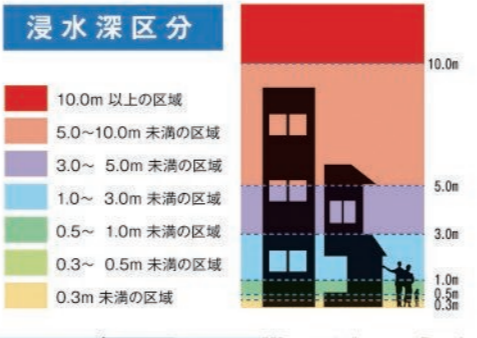

長島川放水路・新川ハザードマップ

南谷川ハザードマップ

松川ハザードマップ

奥南谷川ハザードマップ