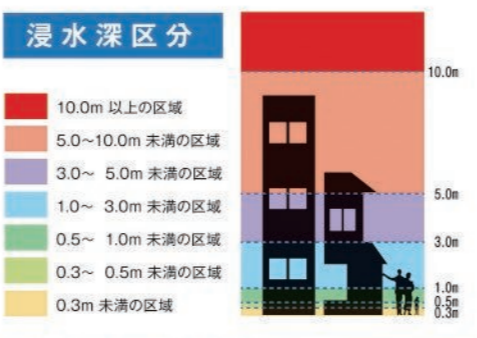

長島川放水路・新川ハザードマップ

南谷川ハザードマップ

松川ハザードマップ

奥南谷川ハザードマップ