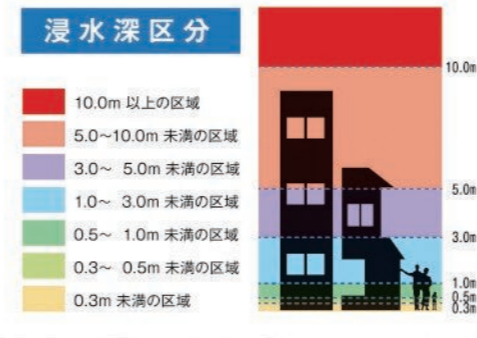

長島川放水路・新川ハザードマップ

南谷川ハザードマップ

松川ハザードマップ

奥南谷川ハザードマップ