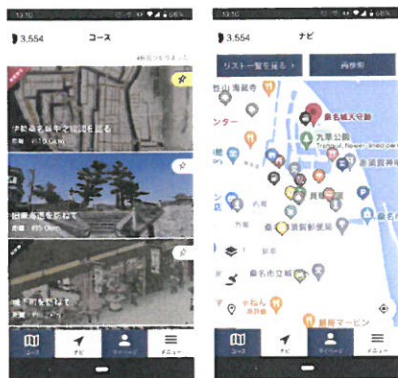

【問い合わせ先】 桑名ブランド協議会事務局・桑名市

ナカシャ クリエイティブ株式会社

Powered by GEOA

スマホでタイムスリップ！ARでお城を体感！

桑名城探訪

桑名市内には様々な歴史や文化が残されています。
ARで桑名城や古写真を見て、桑名の歴史を学んでみませんか。

3DCG

3DCGで見る 桑名城

桑名城跡やまちなかで AR を起動すると、3DCG
で復元された桑名城を見ることができます。

ARで桑名の歴史を
知ろう!!

古地図で まちあるき！

観光案内のマップは古地図にすることも
できます。昔の町を見ながら観光を楽しもう。

モデルコース・観光案内

桑名市の魅力を堪能することができるおすすめの
コースを紹介します。また、今いる場所からキーワ
ードを入力してスポットを検索することもできます。

フォトフレーム

本多忠勝や千姫など、桑名とゆかりのある偉人と写
真が撮れます。撮影した写真はアプリから SNS に
アップすることもできます。

桑名城探訪アプリ紹介ページ

<http://www.city.KUWANA.jp/> 検索

【問い合わせ先】桑名ブランド協議会事務局・桑名市