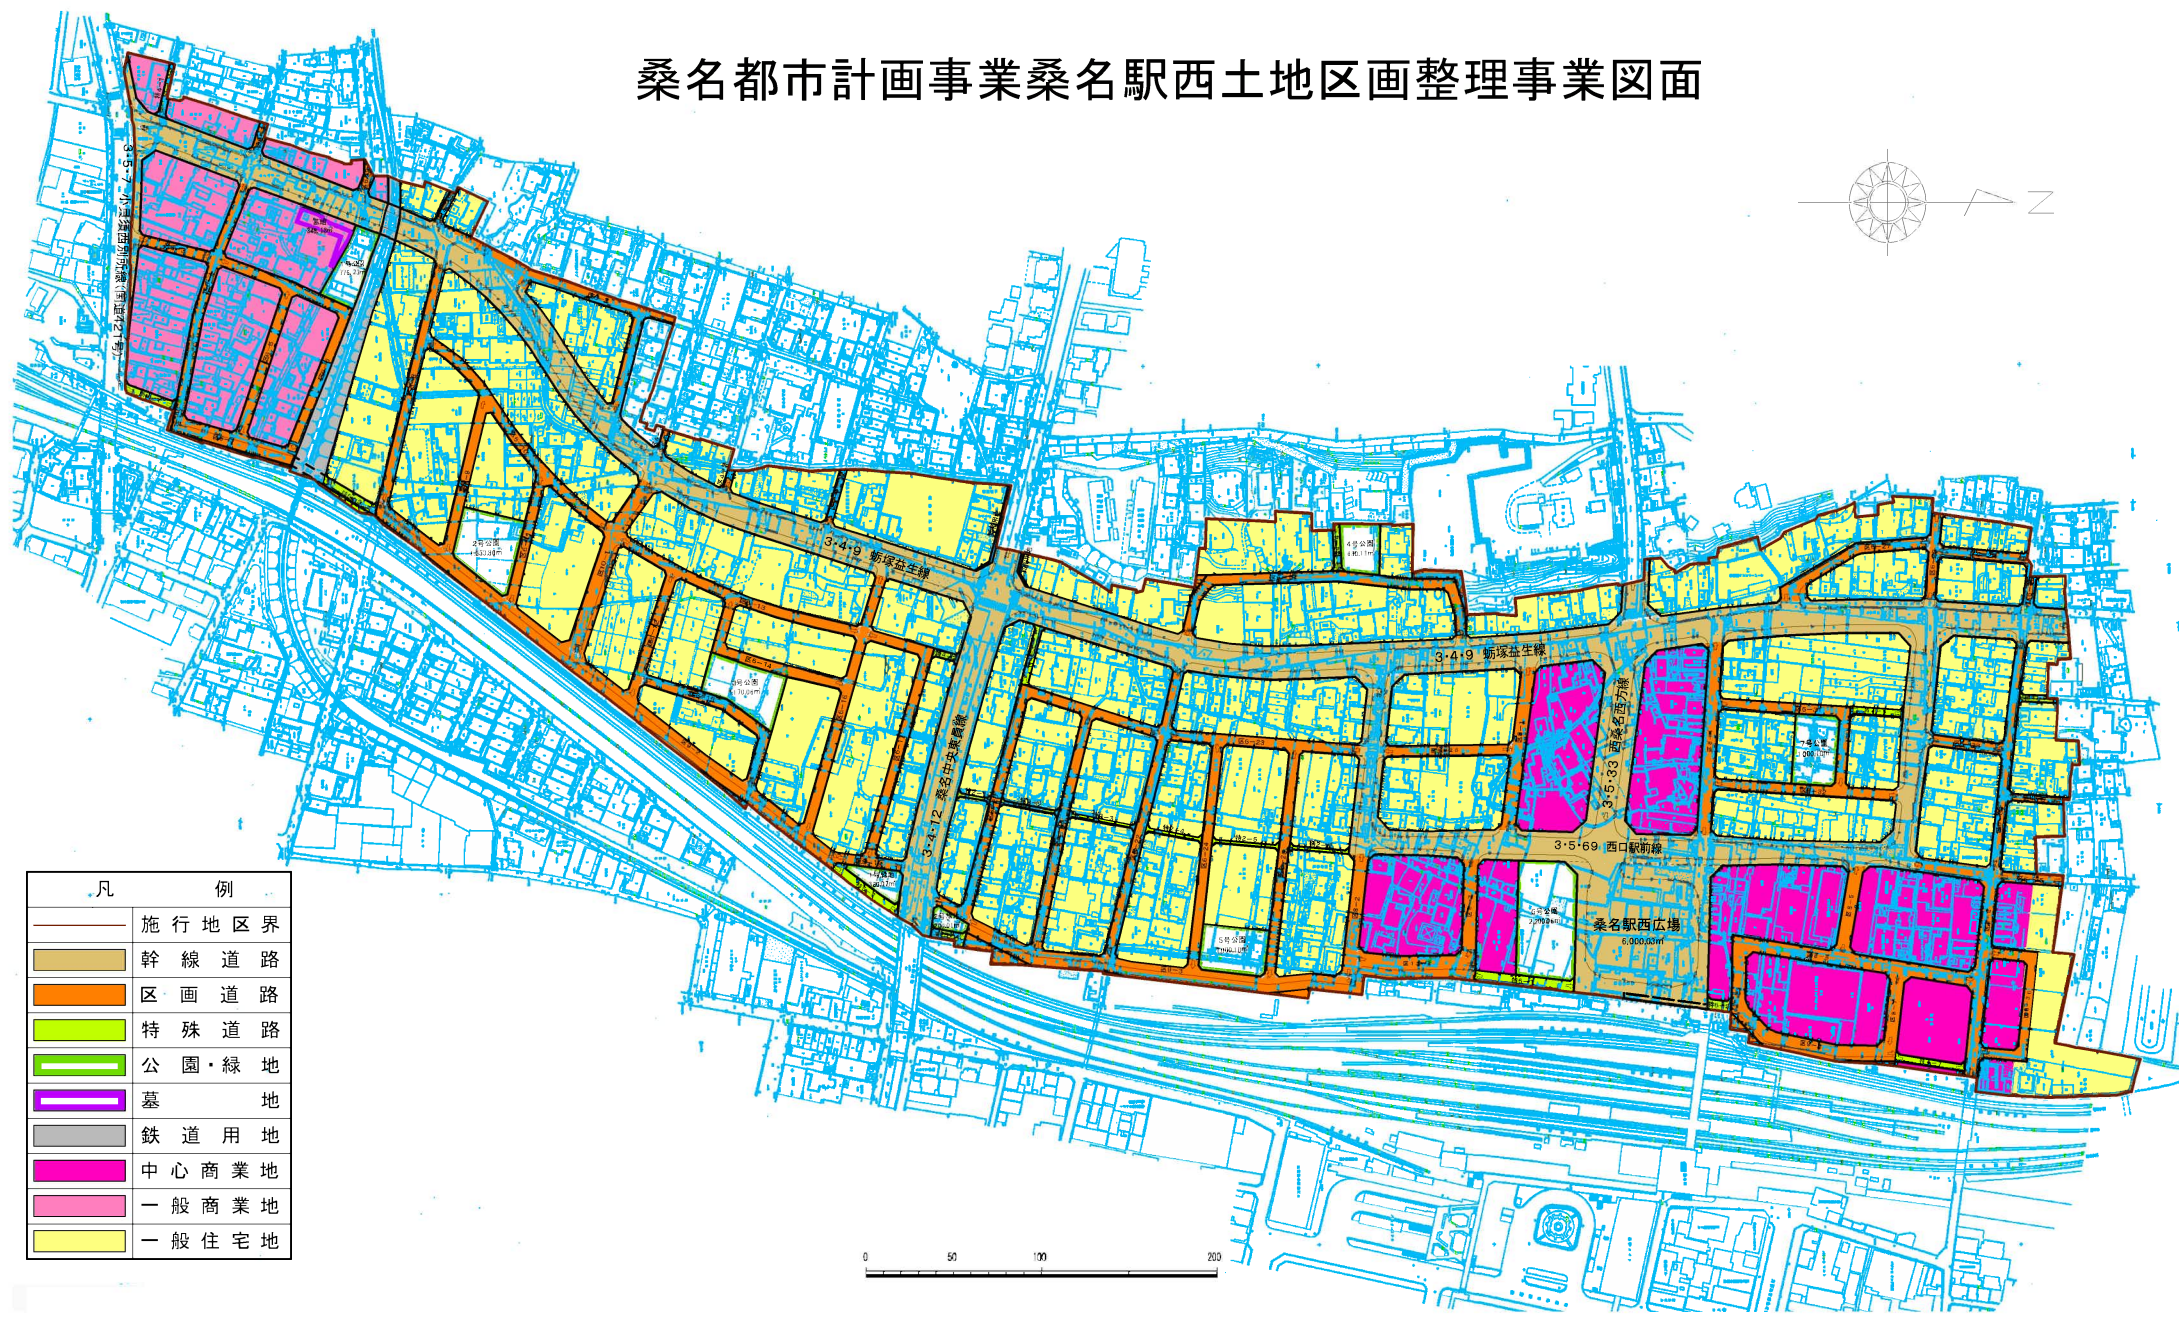

桑名都市計画事業桑名駅西土地区画整理事業図面

凡 例	
	施行地区界
	幹線道路
	区画道路
	特殊道路
	公園・緑地
	墓地
	鉄道用地
	中心商業地
	一般商業地
	一般住宅地