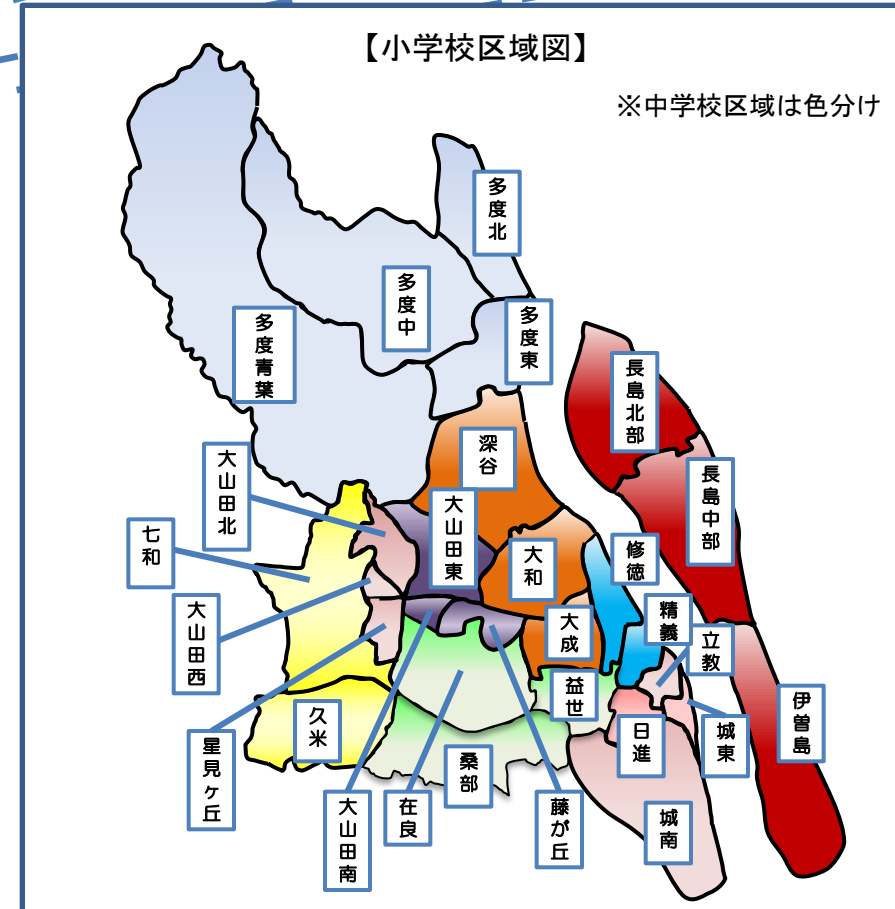

教育・保育区域設定検討に関する参考資料(小学校区単位、中学校区単位の例)①

「子ども・子育て支援法に基づく基本指針(案)」において区域設定の単位として例示のあった、小学校区単位及び中学校区単位での状況。

(1) 小学校区を単位とした状況(概要)

	日進小学校区	立教小学校区	城東小学校区	城南小学校区	精義小学校区	修徳小学校区	益世小学校区	在良小学校区	桑部小学校区	大成小学校区	大和小学校区	深谷小学校区	七和小学校区	久米小学校区	大山田東小学校区	大山田南小学校区	藤が丘小学校区	大山田北小学校区	大山田西小学校区	星見ヶ丘小学校区	多度東小学校区	多度中小学校区	多度北小学校区	多度青葉小学校区	長島北部小学校区	長島中部小学校区	伊曾島小学校区	合計
人口(0~5歳児)(人)	312	127	69	528	225	337	351	342	247	505	118	146	370	321	756	116	412	466	109	385	54	490	74	80	133	452	143	7,668
人口(6~11歳児)(人)	311	151	88	445	206	360	372	384	275	430	133	207	429	462	752	245	375	417	123	577	68	426	90	106	136	501	179	8,248
子育て支援センター(地域子育て支援拠点事業)(箇所数)		1				1		1	1	1					1							1				1		8
一時保育(一時預かり事業)(箇所数)					1	1				1												2		1		1	1	8
幼稚園(箇所数)	1	1		1	1	1	1	1	2	3	1	1	1	1	1	1	1	1	2					1	1	2	1	27
保育所(園)(箇所数)	1	1	1	2	1	1	1	1	2	1	1	2	2	1	1			1						1	1	2		26
延長保育事業(箇所数)	1		1		1	1				1			1											1		2		11
学童保育(放課後児童クラブ)(箇所数)	2	1		1		1	1			1	1		1	1	2	1	1	1		1						3		20

(2) 中学校区を単位とした状況(概要)

	陽和(準)中学校区	光風(準)中学校区	明正(準)中学校区	成徳(準)中学校区	正和(準)中学校区	陵成中学校区	光陵中学校区	多度中学校区	長島中学校区	合計
人口(0~5歳児)(人)	1,036	562	940	769	691	1,284	960	698	728	7,668
人口(6~11歳児)(人)	995	566	1,031	770	891	1,372	1,117	690	816	8,248
子育て支援センター(地域子育て支援拠点事業)(箇所数)	1	1	2	1		1		1	1	8
一時保育(一時預かり事業)(箇所数)		2		1				3	2	8
幼稚園(箇所数)	3	2	4	5	2	3	3	1	4	27
保育所(園)(箇所数)	5	2	4	4	3	1	1	3	3	26
延長保育事業(箇所数)	2	2		1	1			3	2	11
学童保育(放課後児童クラブ)(箇所数)	4	1	1	2	2	4	2	1	3	20

※人口については、平成25年3月31日現在の住民基本台帳人口および外国人登録人口を基にした概算値。
 ※各事業等の状況については、平成25年11月1日現在の状況を記載。
 ※陽和、光風、明正、成徳、正和中学校区については、小学校区の一部を通学区域として設定しているため、便宜上近隣小学校区の組み合わせにより「(準)中学校区」として表記し、算出する。

教育・保育区域設定検討に関する参考資料(小学校区単位、中学校区単位の例)②