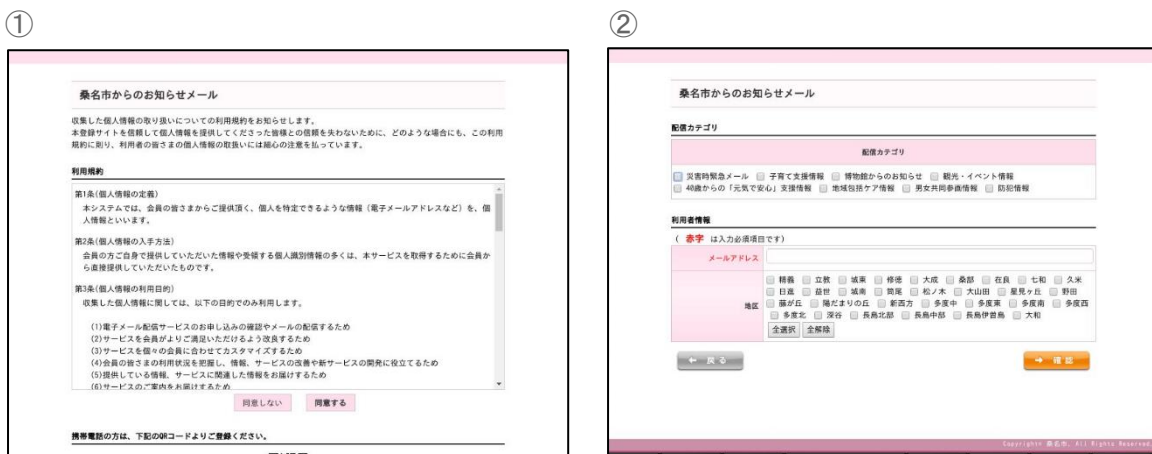

●パソコンからのご登録

① 利用規約を確認後「同意する」 → ② 配信カテゴリを選択し、登録するメールアドレスを入力 →
③ 登録内容を確認し「登録する」 → ④ 受信メールを確認し、本登録する