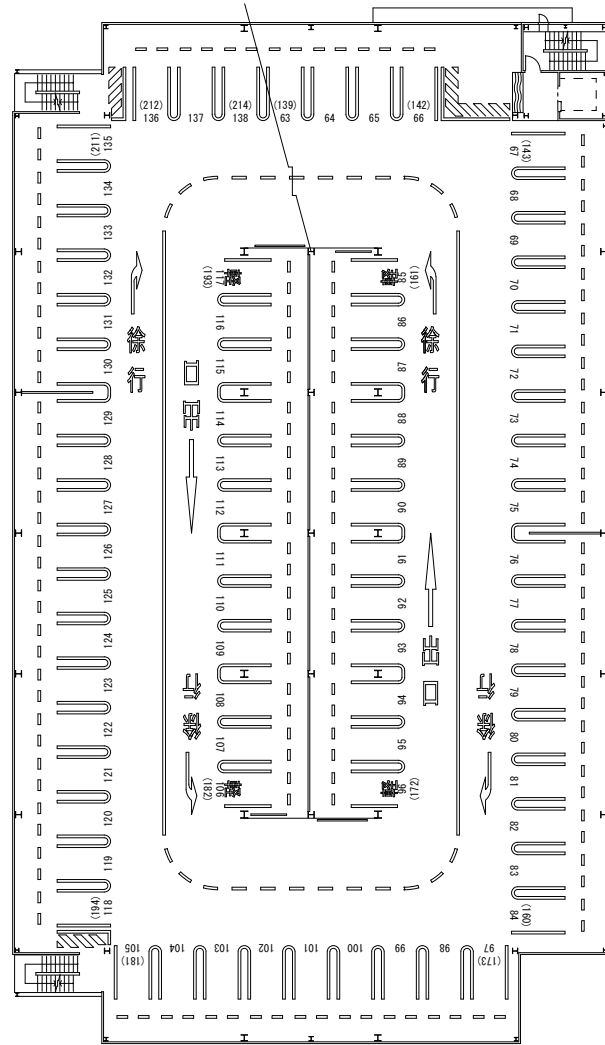

1階平面図

1階 1 ~ 62
 普通車 59台
 軽自動車 3台
 おもいやり駐車場 6台

2-3階平面図

2階 63 ~ 138 3階 139 ~ 214
 普通車 72台 普通車 72台
 軽自動車 4台 軽自動車 4台

4階平面図

4階 215 ~ 252
 普通車 36台
 軽自動車 2台

R階平面図

R階 253 ~ 327
 普通車 71台
 軽自動車 4台

1階～R階
 普通車 310台
 軽自動車 17台
 おもいやり駐車場 6台
 合計 333台