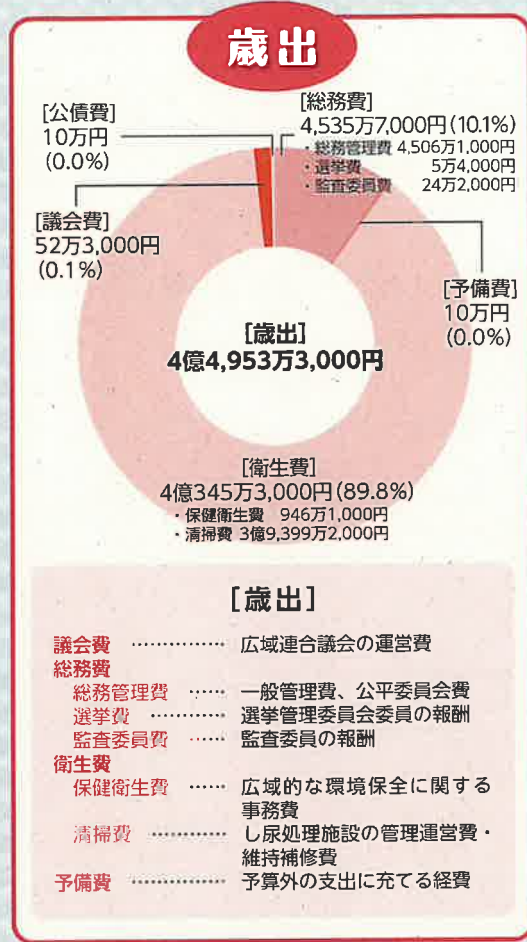

構成自治体データ

市町名	面積(km ²)	人口(人)	世帯数(世帯)
桑名市	136.65	139,500	60,921
いなべ市	219.83	44,741	18,908
木曾岬町	15.74	5,987	2,521
東員町	22.68	25,915	10,165
合計	394.90	216,143	92,515

(令和5年2月1日現在)

広域連合議会 臨時会と定例会が開催されました

愛敬重之
議長

位田まさ子
副議長

令和5年桑名・員弁広域連合議会第1回臨時会が1月19日(木)に開催され、桑名市議会選出の愛敬重之議員が議長に選任されました。

副議長は、いなべ市議会選出の位田まさ子議員が引き続き務められます。

2月9日(木)には、第1回定例会が開催され、下記の4議案が可決されました。

議案第1号 令和5年度桑名・員弁広域連合一般会計予算

議案第2号 令和4年度桑名・員弁広域連合一般会計補正予算(第1号)

議案第3号 地方公務員法の一部を改正する法律の施行に伴う関係条例の整備に関する条例の制定について

議案第4号 桑名・員弁広域連合職員の育児休業等に関する条例の一部改正について

東員町大字鳥取の鳥取神社に隣接する公園で、日本では東海地方でしか見られないイヌナシが毎年3月下旬から花を咲かせ始めます。

直径約2.5cmのサクラに似た純白の花をつけ、4月上旬の満開時には樹木全体が真っ白になり、非常に美しく見応えがあります。

お問い合わせ 東員町役場 政策課 広報秘書係 TEL : 0594-86-2862

令和5年度当初予算のあらまし

予算総額は4億4,953万3千円で、前年度と比較すると、1,242万2千円(2.8%)の増となりました。
これは主に、し尿処理施設の包括管理運営委託料の増によるものです。

令和4年度補正予算(第1号)

補正前予算総額	4億3,711万1千円
補正予算額	△ 1,204万円
補正後予算総額	4億2,507万1千円

主な内容

歳入：構成市町分担金の減(1,283万円)、前年度繰越金確定による増(82万円)
歳出：総務費…消耗品費、印刷製本費等の精査による需用費の減(32万3千円)
衛生費…し尿処理施設の管理運営費等の精査による減(1,160万8千円)