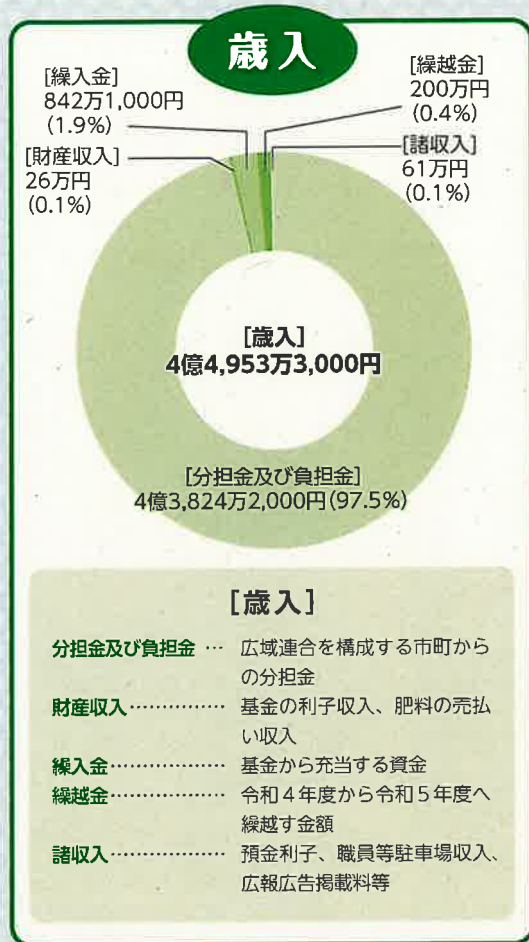

令和5年度当初予算のあらまし

予算総額は4億4,953万3千円で、前年度と比較すると、1,242万2千円(2.8%)の増となりました。
これは主に、し尿処理施設の包括管理運営委託料の増によるものです。

令和4年度補正予算(第1号)

補正前予算総額	4億3,711万1千円
補正予算額	△ 1,204万円
補正後予算総額	4億2,507万1千円

主な内容

歳入：構成市町分担金の減(1,283万円)、前年度繰越金確定による増(82万円)
歳出：総務費…消耗品費、印刷製本費等の精査による需用費の減(32万3千円)
衛生費…し尿処理施設の管理運営費等の精査による減(1,160万8千円)

きもの・帯
買取りします
絹・麻・綿 古い物がいい?
水谷呉服店
桑名市安永大桑国道沿 TEL(0594)22-8383

Pâtisserie Café
こしよ亭
C'est le pain de notre territoire à la perfection
三重県いなべ市大安町石樽東1217-1
TEL 0594-78-1649
営業時間 10:00~18:00(月~土)
10:00~17:00(日・祝)