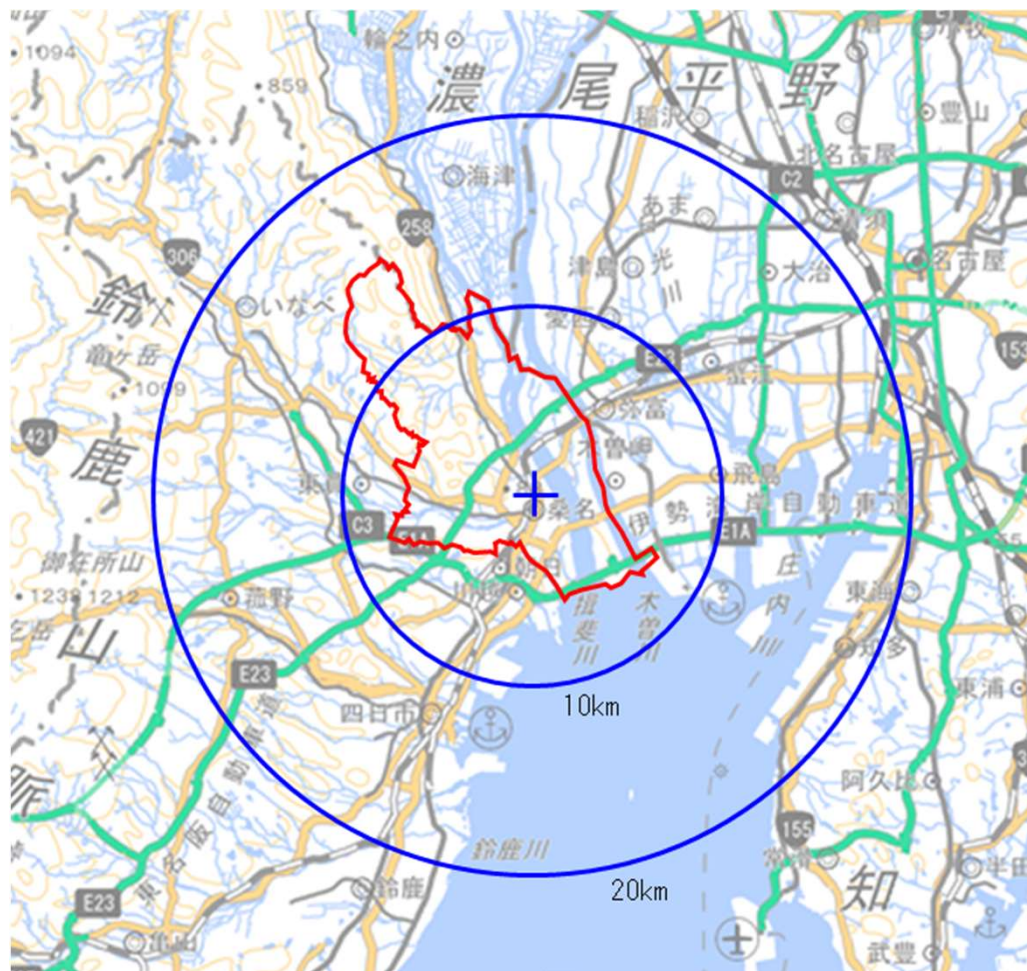

桑名市から 20km圏内で

320万人

10km圏内の市町村

県名	市町村名	人口	割合
三重県	桑名市	140,134	4.30%
	東員町	25,891	0.79%
	川越町	15,477	0.47%
	朝日町	11,071	0.34%
	木曾岬町	6,081	0.19%
愛知県	愛西市	62,112	1.90%
	弥富市	44,060	1.35%
合計		304,826	9.35%

20km圏内の市町村