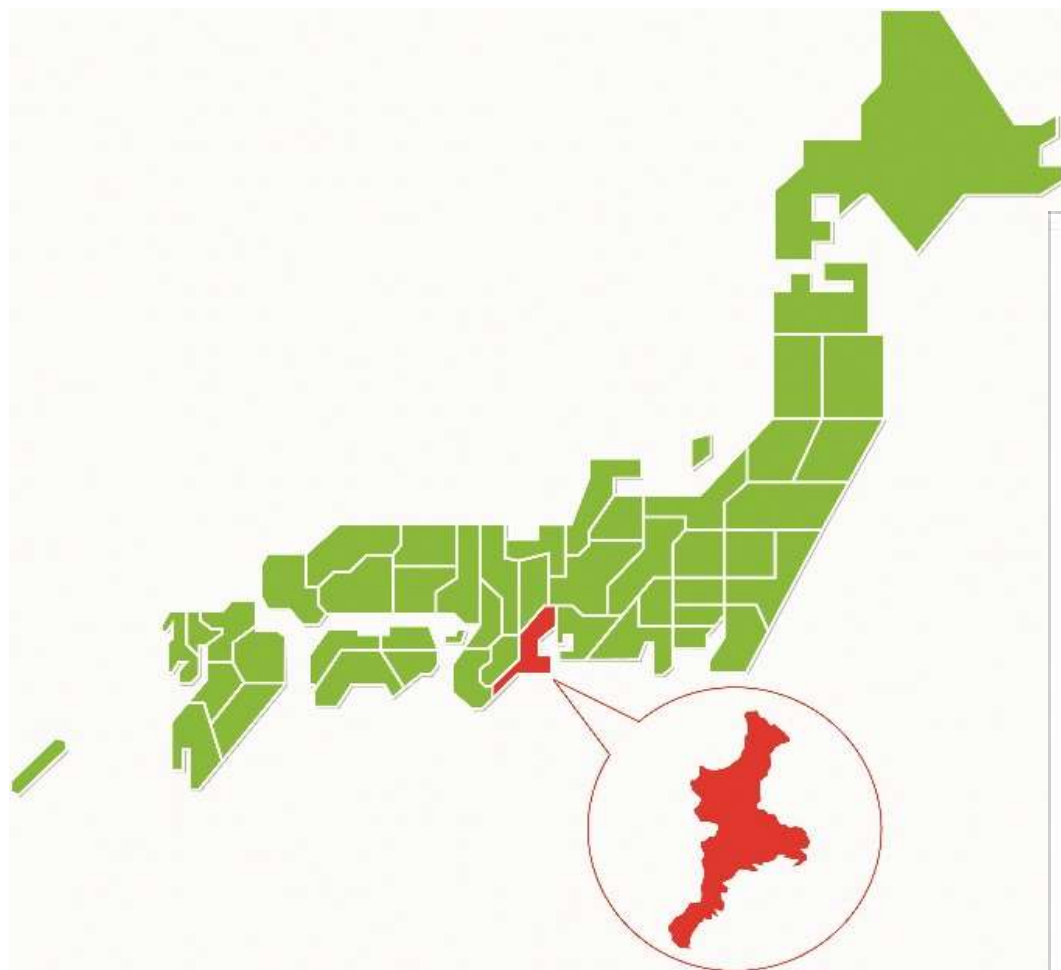

1. 桑名市のご紹介
2. 桑名市の良さとは？
3. 充実した企業誘致支援制度
4. 企業立地が進む桑名市
5. 桑名市の取組み

1. 桑名市のご紹介

本物力こそ桑名力

「私たちのまち」桑名

- 平成16年12月 桑名市、多度町、長島町が合併
- 人口 13万9,169 人 (生産年齢人口 84,033人)
- 面積 136.65 km²

1. 桑名市のご紹介

本物力こそ桑名力

「観光」のまち桑名

ナガシマリゾート

年間1,500万人が訪れるレジャー施設

1. 桑名市のご紹介

本物力こそ桑名力

「食」のまち桑名

焼きはまぐり

その手は桑名の焼き蛤で有名

1. 桑名市のご紹介