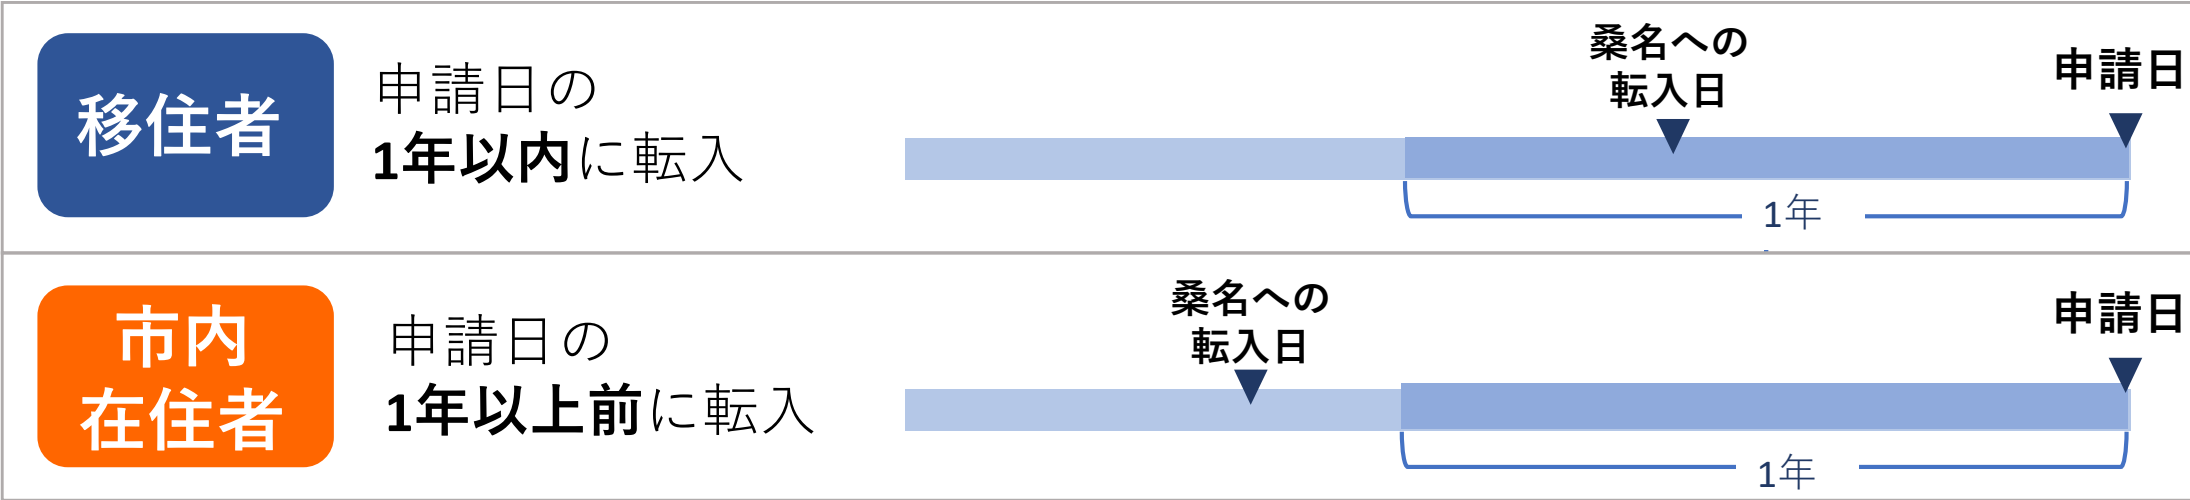

移住者・市内在住者の判断基準

※所有権移転日から180日を経過すると申請できません。ご注意ください。

◇過去に桑名に住んでおらず、家を購入して初めて桑名に来た方