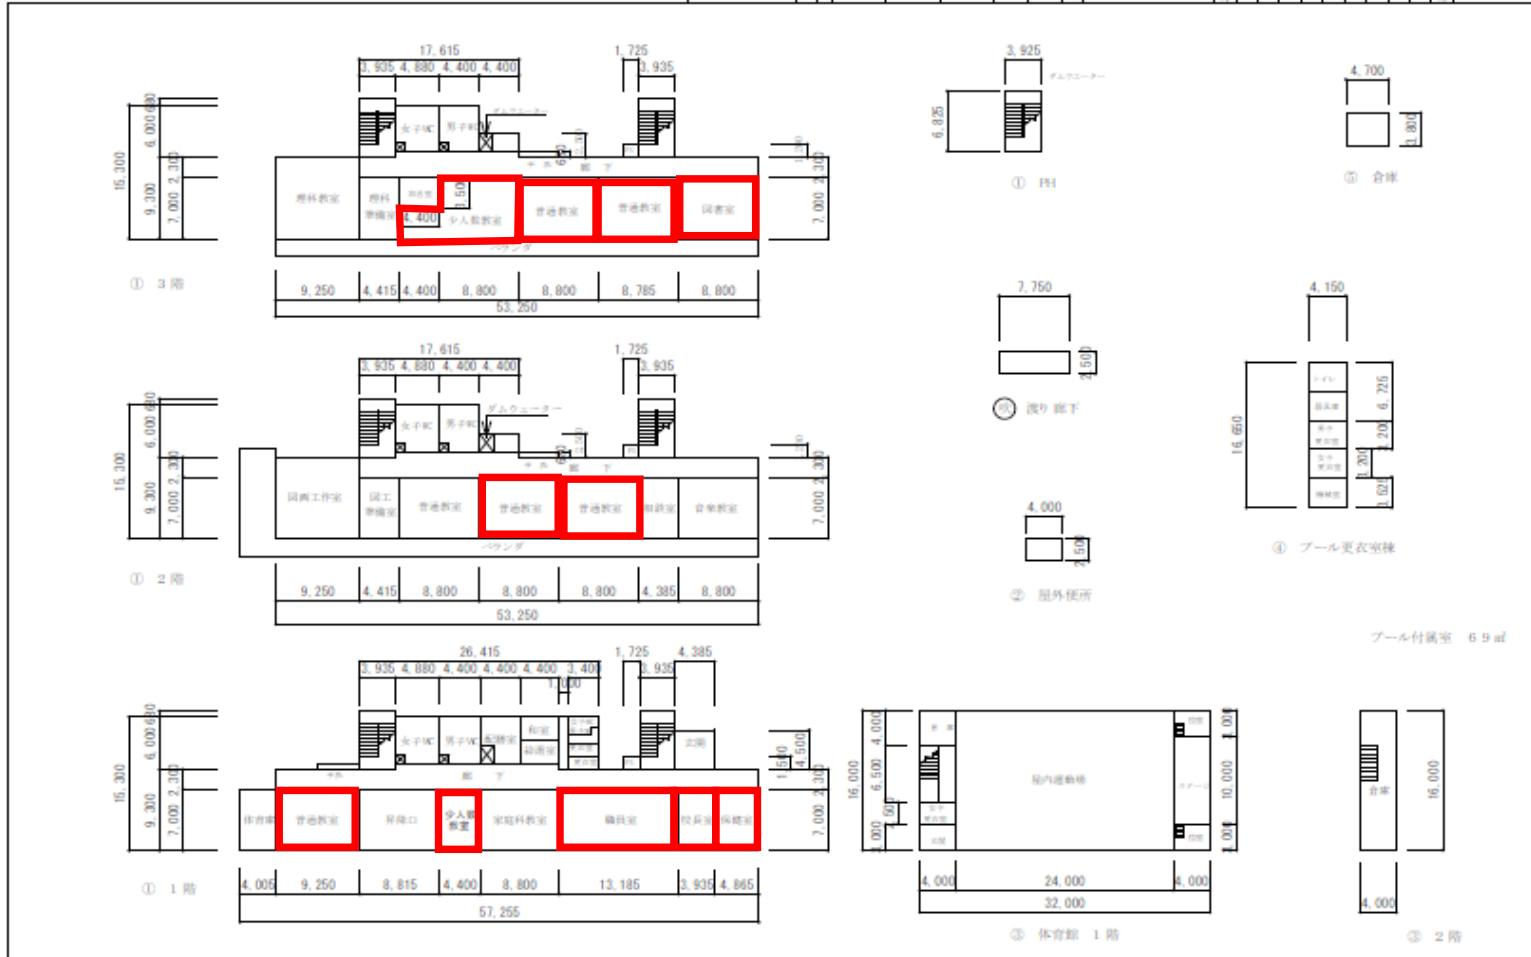

(令和 6 年度)

平面図	縮尺	1/600	学校名	多岐東小学校	校舎	4	2	0	5	1	0	1	0	1
-----	----	-------	-----	--------	----	---	---	---	---	---	---	---	---	---

文 部 省

空調設置