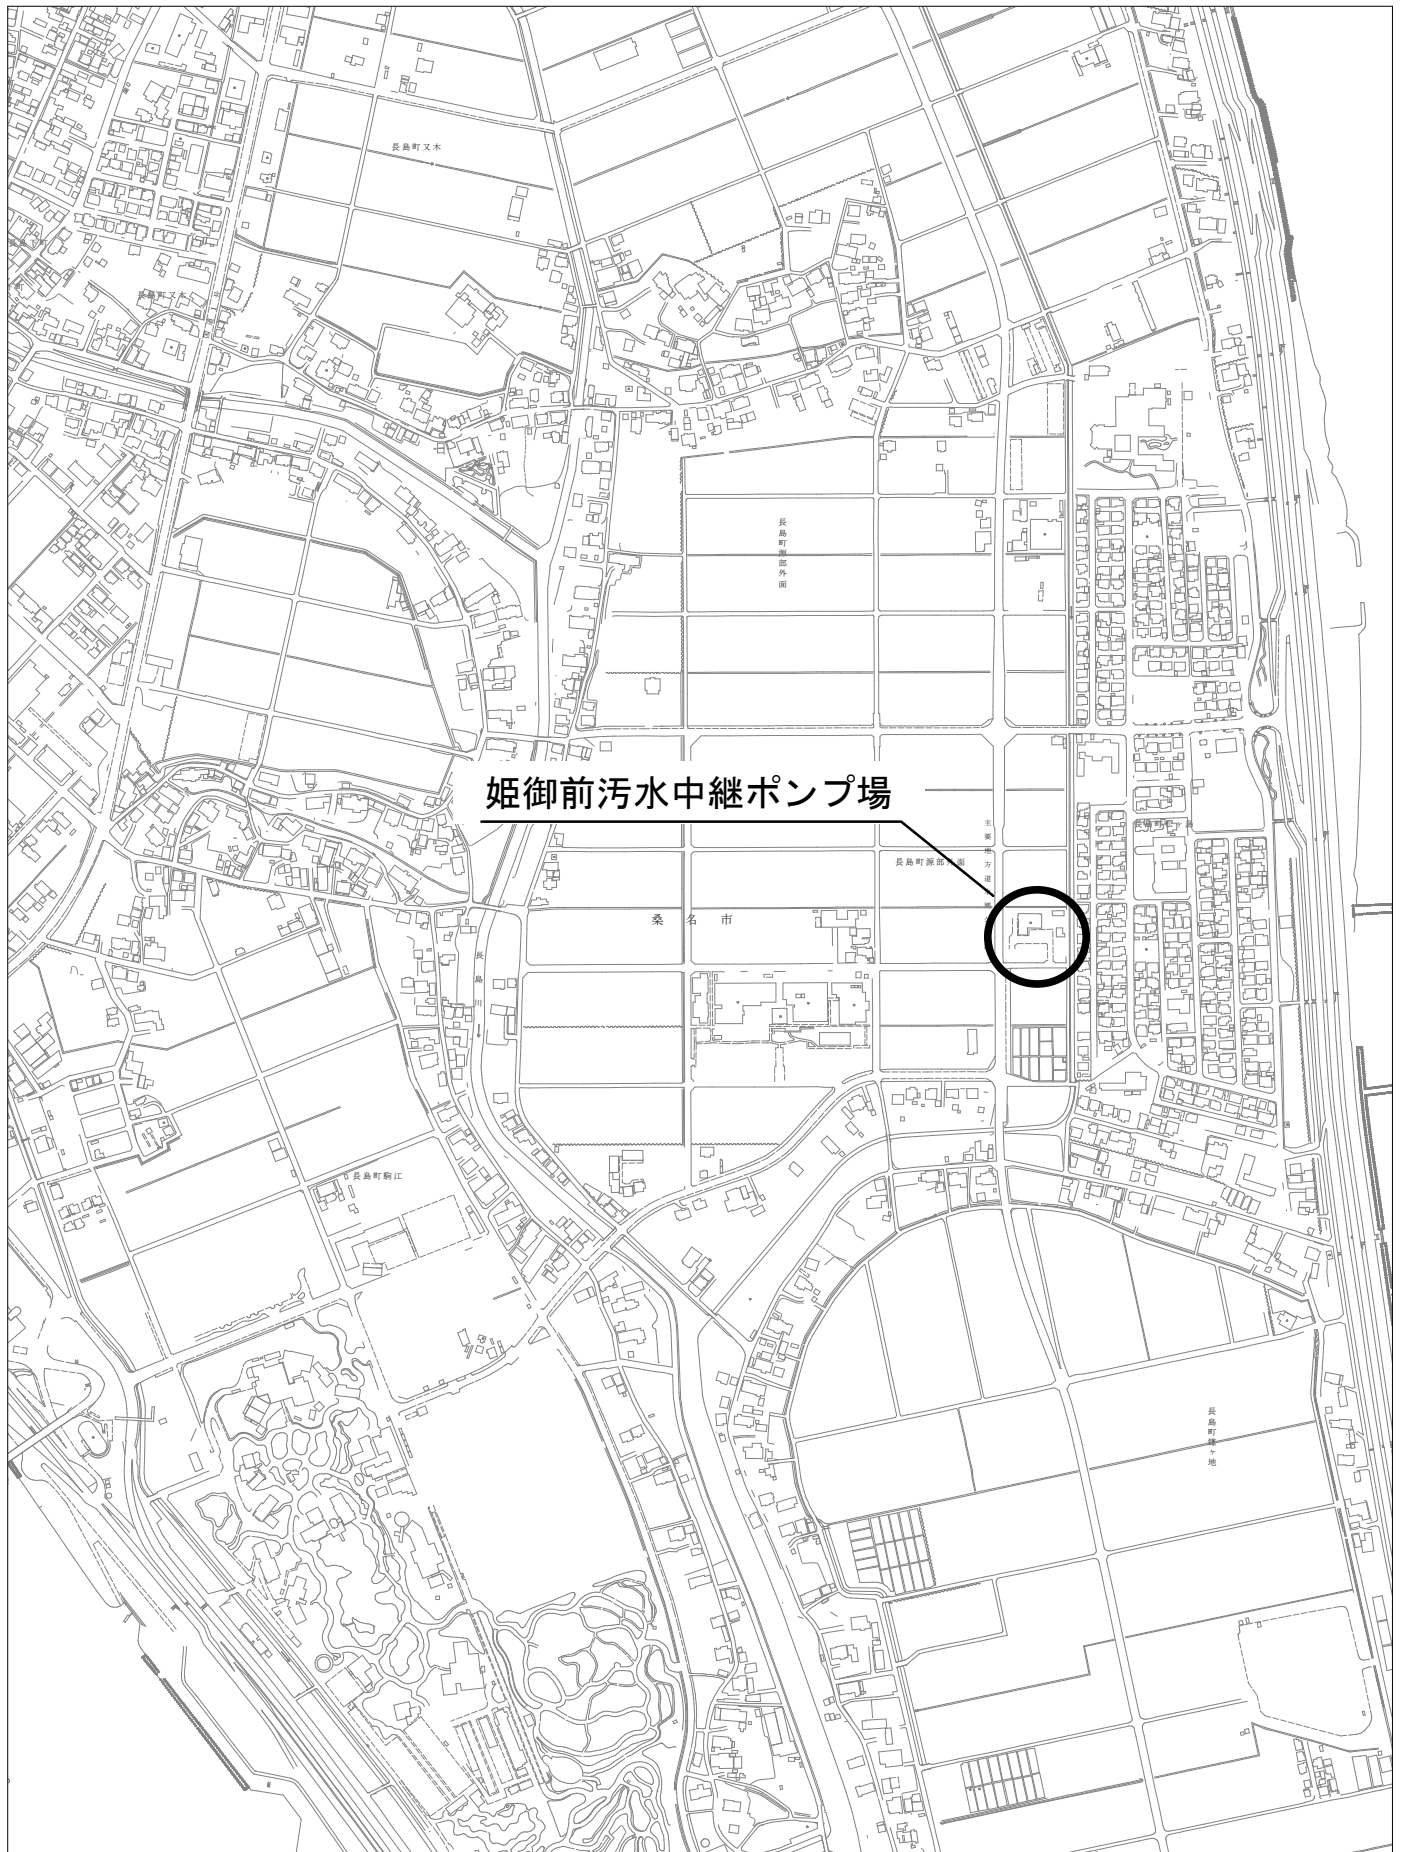

# 位置図

桑名市長島町源部外面地内

1:7,500