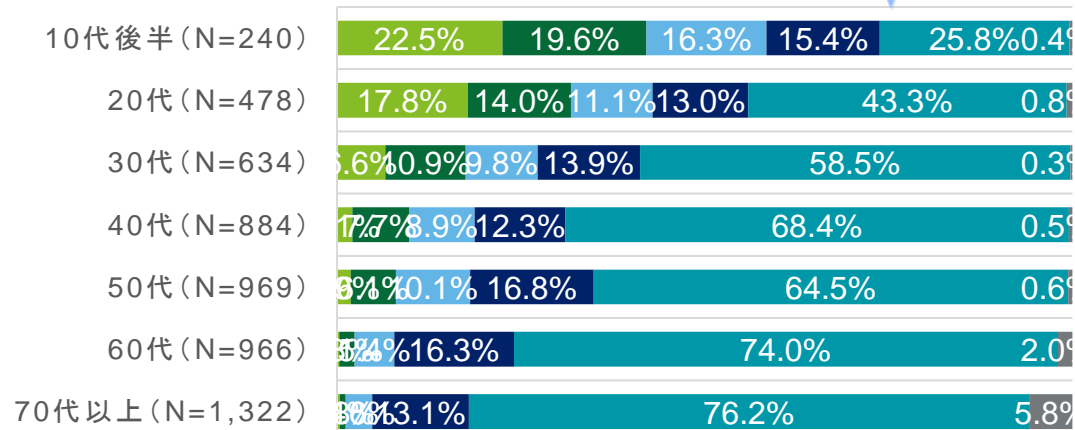

3. 「若者の暮らしと令和の価値観」を知る研修会開催

●若者の価値観について

若者の間で流行っている「押し活」

「押し活」とは、自分の一押しを決めて、応援する活動全般をいう。誰か・何かを応援することで、自らの力や安定につなげることを目的としている。

「押し活」にお金を使う人の割合

- とても当てはまる
- ある程度当てはまる
- どちらともいえない
- あまり当てはまらない
- ほとんど・全く当てはまらない
- 無回答

20代の割合・・・**31.8%**

40代の割合・・・**9.8%**

「押し活」に使うお金の月平均・・・

16,605円 ※R&Cマガジン調べ

18歳から24歳は、

3万円以上が4割

※株式会社OshicocoプレスリリースHPから