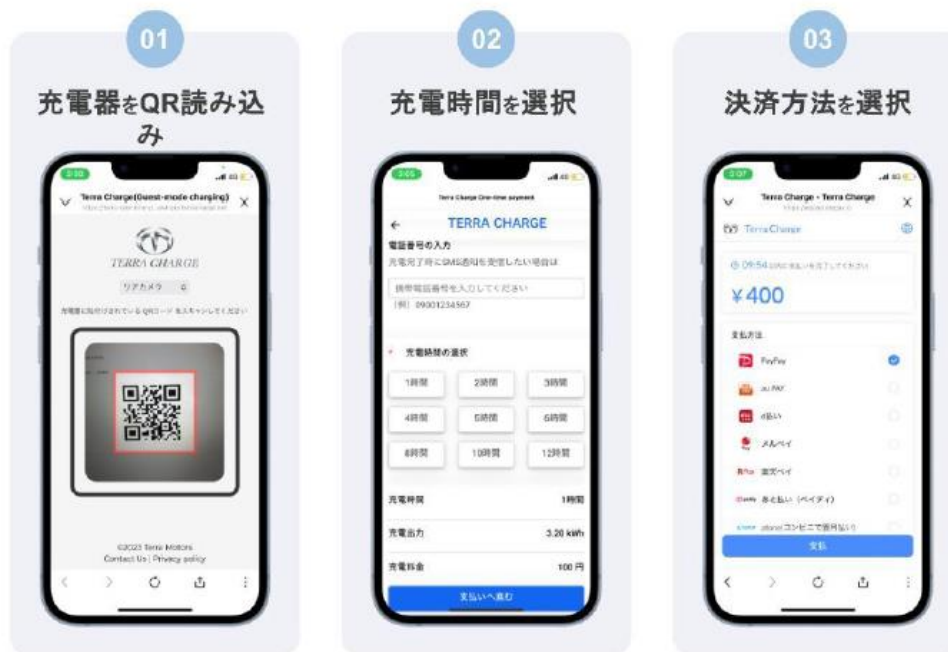

設置台数

6kw普通充電器
各施設2基 計8基

利用開始日

令和6年10月1日から

災害時には無料開放することができます！

1. 公共施設4ヶ所でEV充電器の利用を開始します！

使用の仕方

- ①使用するEV充電器の正面中央にあるQRコードを読み込む
クレジットカード決済を使用したい場合は専用アプリで情報登録が必要です
- ②アプリで充電終了時刻、決済方法を選択
- ③充電コネクタを車につなぐ
- ④アプリで充電開始を押す