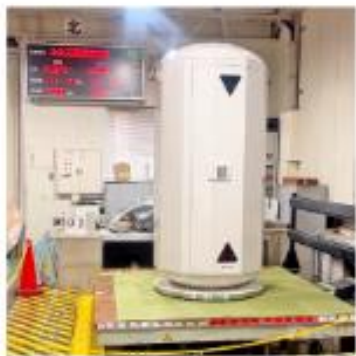

厚生労働省の調査^(※)で、保育士試験合格者が不安と感じることの1番に「労働条件・労働環境」が挙げられていることが判明

👉 giraffenapの導入で「より良い休憩場所」を提供

(※)「保育士試験合格者の就職状況等に関する調査研究報告書」(厚生労働省)

世界初“立ち寝”仮眠ボックス「giraffenap」が保育所へ

giraffenapの性能

・高い耐震性能と静音性を確保

安心できる耐震性能

自分好みの高さ調整