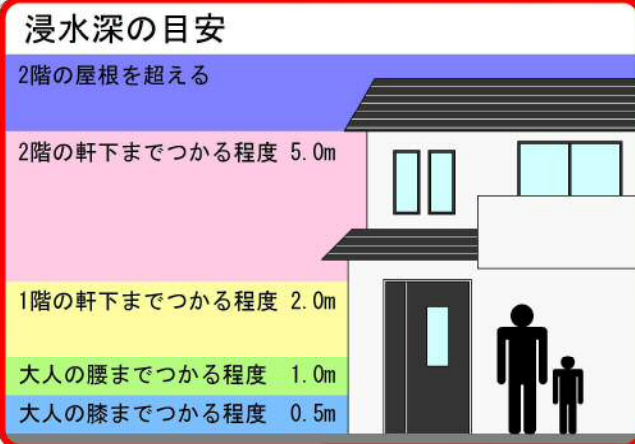

桑名市 ため池ハザードマップ

池の谷溜池

この「ため池ハザードマップ」を目のつく場所において、日頃から防災に関心を持ちましょう。
避難場所への経路を確認し、いざという時には落ち着いて行動しましょう。
ため池の異変等を発見したらすぐに連絡をお願いします。

桑名市役所 農林水産課 0594-24-1205

施設名	所在地	電話
深谷小学校	大字下深谷部3683-1	29-1100
深谷市民館	大字下深谷部5074-2	29-1242
深谷教育集会所	大字下深谷部4929-2	29-2863
桑名北高等学校	大字下深谷部2527	29-3610
深谷桑栄市民館	大字上深谷部415	29-3121

地図の見方

この地図は、ため池が大規模地震等により決壊した場合に予測される浸水区域と到達時間を表示しています。

表示している水深は、時間の経過により変化する水深の中で最も深い水深を表しています。

浸水区域や到達時間は、ため池の貯水量や雨量、地震の規模等によって異なります。