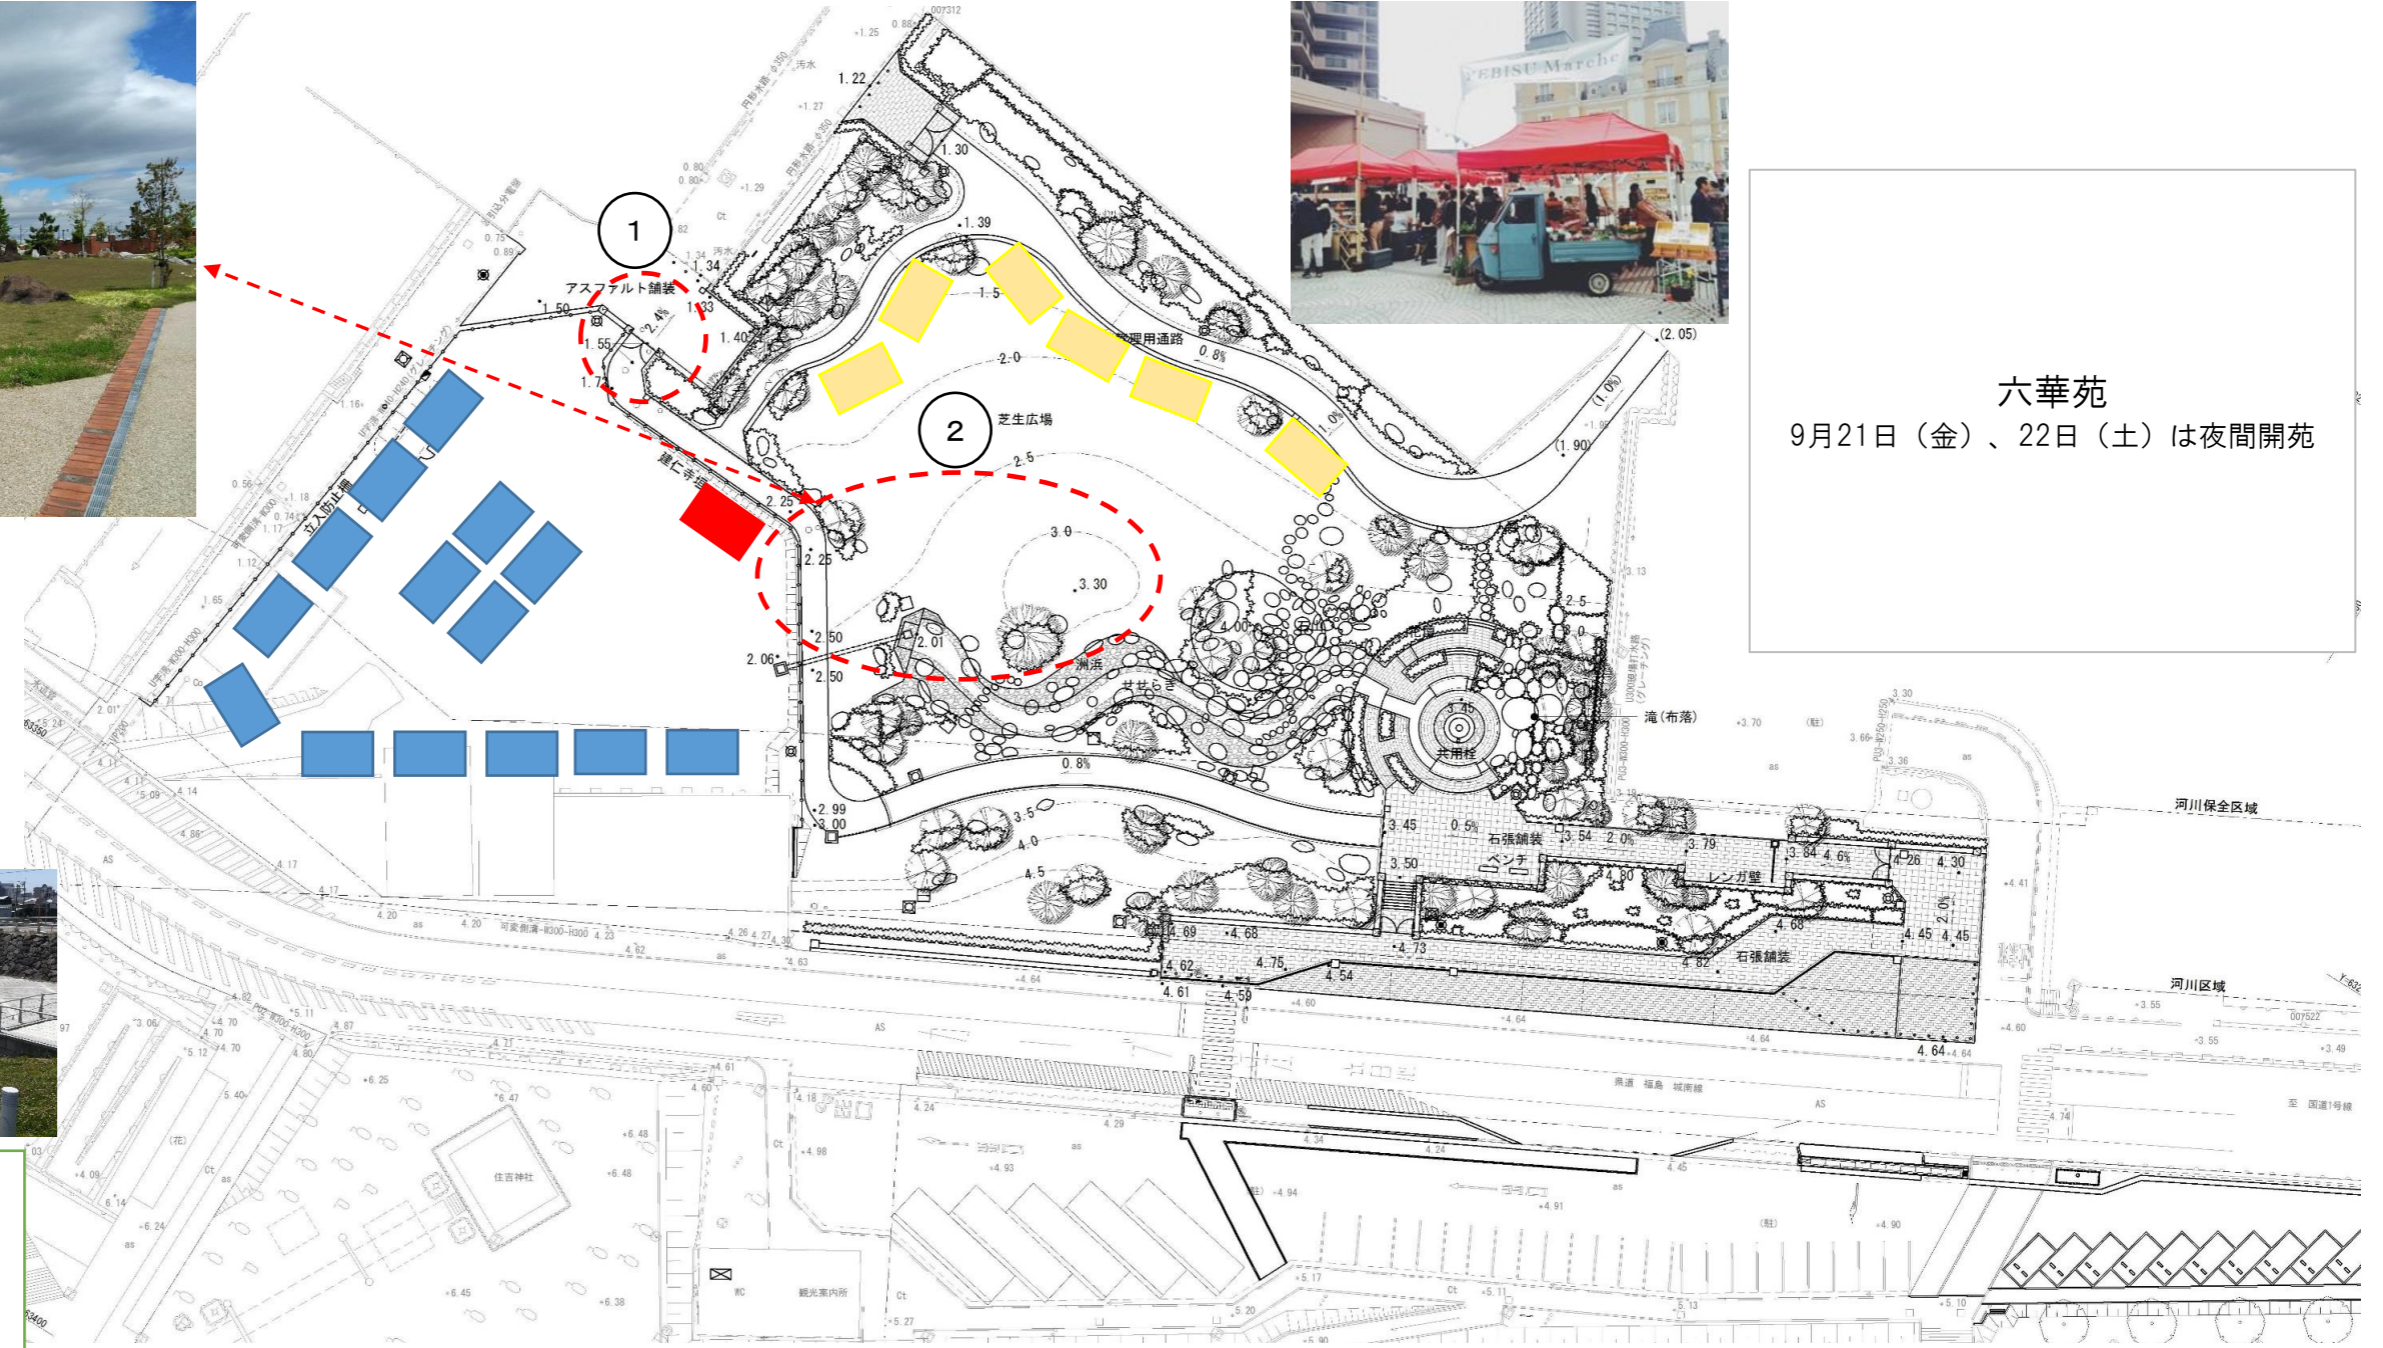

桑名ほんぱくミズベ・マルシェ 会場レイアウト図 (案)

六華苑  
9月21日(金)、22日(土)は夜間開苑

桑名ほんぱくミズベ・バル (仮称)  
市主催イベント  
場所: 防災棧橋

桑名ほんぱくミズベ・マルシェの概要

- ・国土交通省・桑名市共催
- ・開催期間は、9月21日(金)夜から9月23日(日)夕方まで
- ・9月21日(金)は飲食系のキッチンカーのみが出店、桑名ほんぱくのオープニングセレモニー開催
- ・マルシェは、17時30分もしくは18時から開始し、20時終了
- ・オープニングセレモニーは、18時30分から開始し、30分程度で終了

- 飲食系のブース
- 雑貨などのブース
- 桑名ほんぱくインフォメーションブース
- 1 市長、桑名ほんぱくパートナーなど入退場口
- 2 オープニングセレモニーの開場予定場所