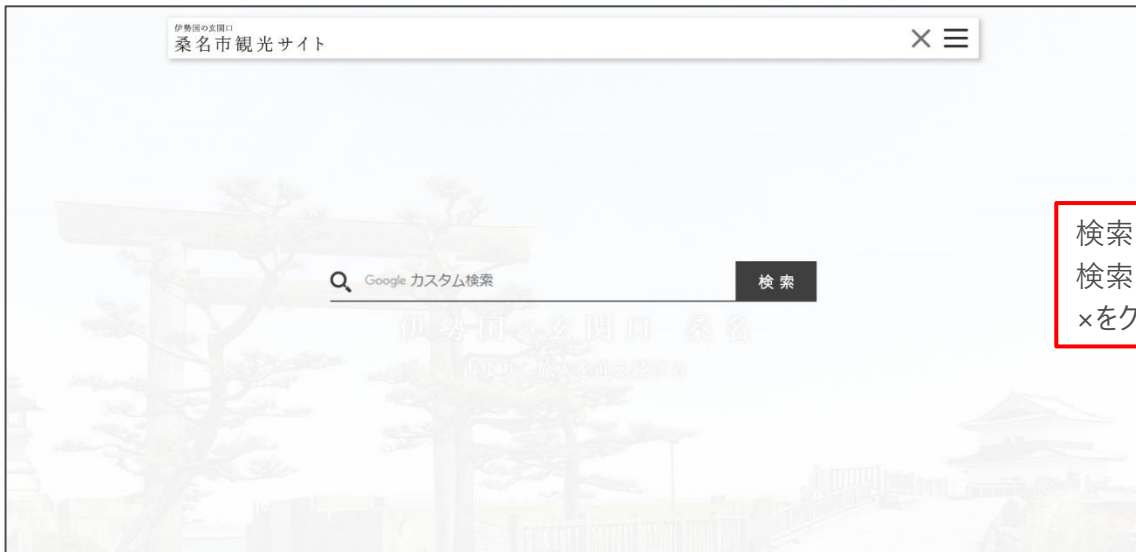

お問い合わせ

II STOP

伊勢国の玄関口
桑名市観光サイト

Copyright © Kuwana City. All rights reserved.

トップページ | 検索ウインドの動作説明

検索アイコンをクリックすると
検索ウインドが表示されます。
×をクリックすると元に戻ります。