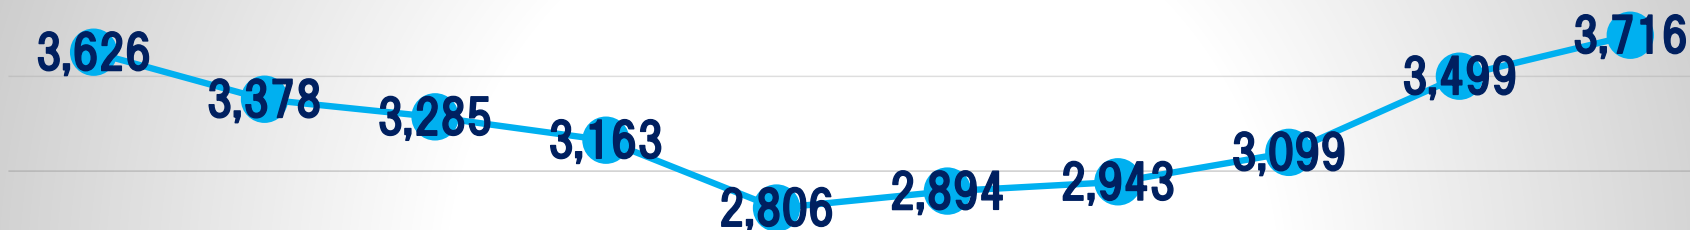

外国人登録者数の推移

(平成20年度～平成29年度(H29.12月末現在))

平成20年度 平成21年度 平成22年度 平成23年度 平成24年度 平成25年度 平成26年度 平成27年度 平成28年度 平成29年度