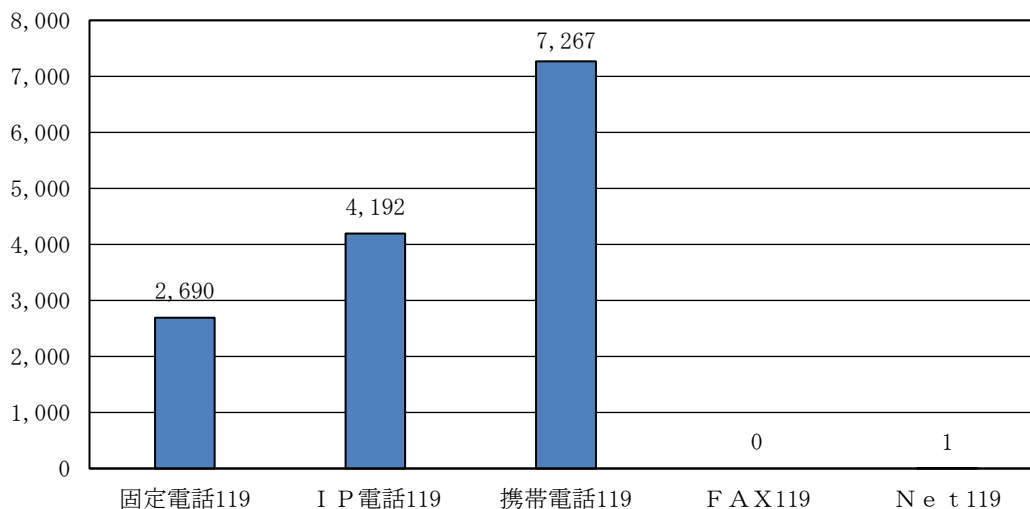

年間119番受信件数

(令和4年中)

覚知種別件数

区分	火災	警戒	救助	救急	間違い	いたずら	問合せ等	合計
固定電話119	23	51	4	1593	219	1	799	2,690
I P 電話119	22	17	8	3610	144	1	390	4,192
携帯電話119	129	99	31	5255	845	3	905	7,267
F A X 119								0
N e t 119				1				1
合計	174	167	43	10,459	1,208	5	2,094	14,150

災害種別件数