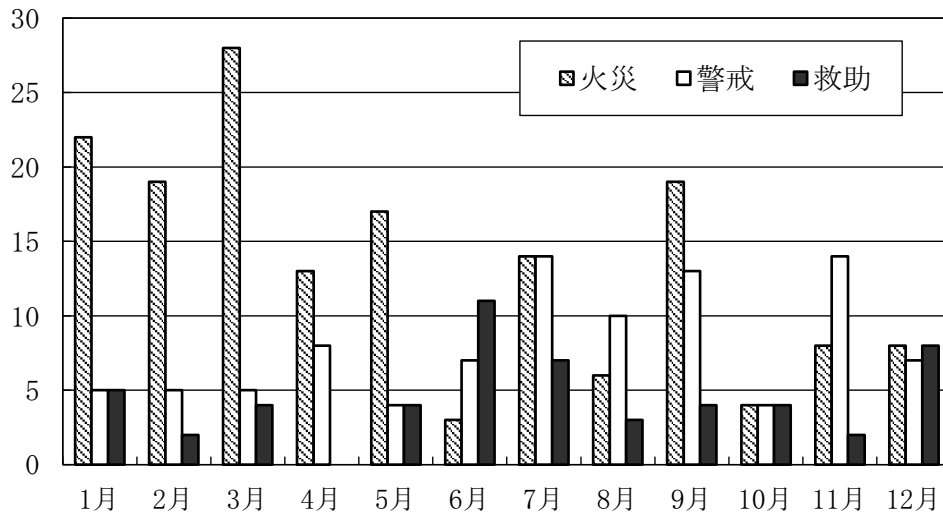

月別119番受信件数

(令和3年中)

火災・警戒・救助 受信件数

区分	1月	2月	3月	4月	5月	6月	7月	8月	9月	10月	11月	12月	合計
火災	22	19	28	13	17	3	14	6	19	4	8	8	161
警戒	5	5	5	8	4	7	14	10	13	4	14	7	96
救助	5	2	4		4	11	7	3	4	4	2	8	54

救急 受信件数

区分	1月	2月	3月	4月	5月	6月	7月	8月	9月	10月	11月	12月	合計
救急	683	545	749	700	649	671	819	845	679	739	768	838	8,685