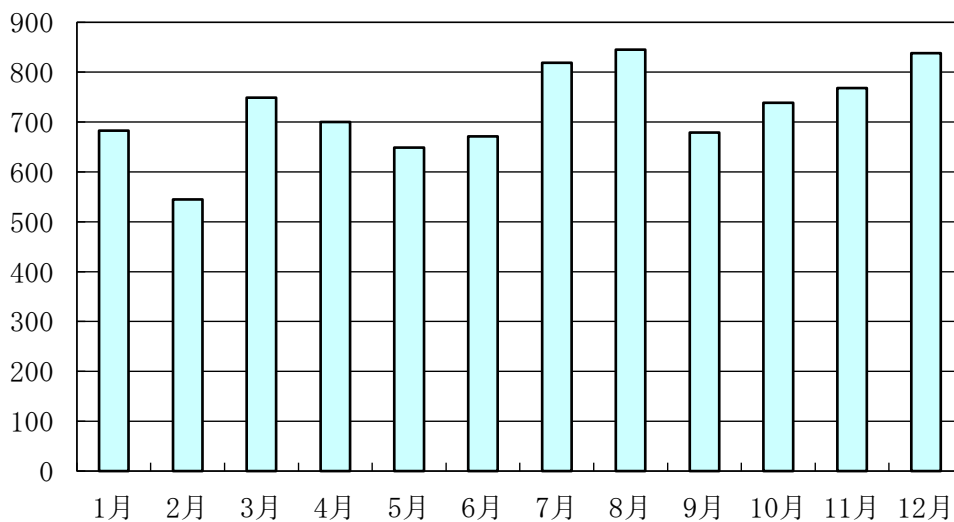

月別119番受信件数

(令和3年中)

火災・警戒・救助 受信件数

区分	1月	2月	3月	4月	5月	6月	7月	8月	9月	10月	11月	12月	合計
火災	22	19	28	13	17	3	14	6	19	4	8	8	161
警戒	5	5	5	8	4	7	14	10	13	4	14	7	96
救助	5	2	4		4	11	7	3	4	4	2	8	54

救急 受信件数

区分	1月	2月	3月	4月	5月	6月	7月	8月	9月	10月	11月	12月	合計
救急	683	545	749	700	649	671	819	845	679	739	768	838	8,685

※ Net119含む（3月12日に1件受信）