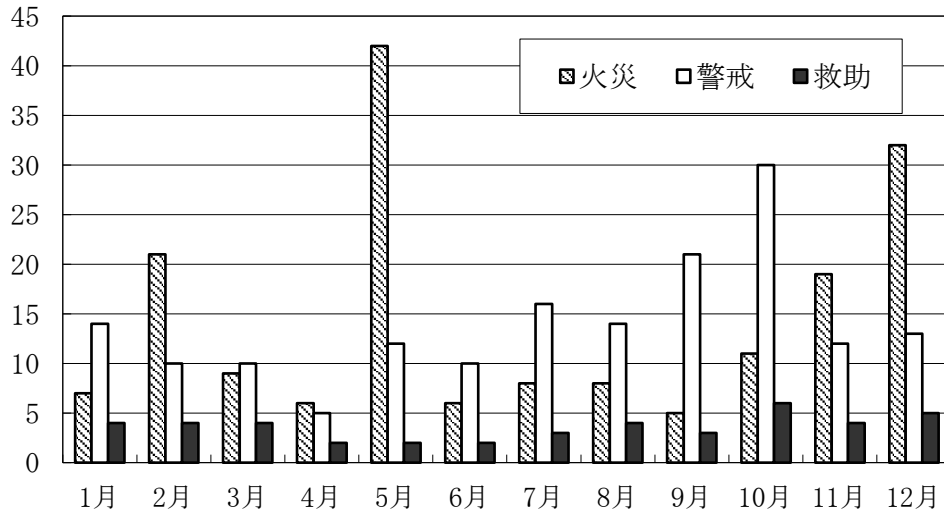

月別119番受信件数

(令和4年中)

火災・警戒・救助 受信件数

| 区分 | 1月 | 2月 | 3月 | 4月 | 5月 | 6月 | 7月 | 8月 | 9月 | 10月 | 11月 | 12月 | 合計 |
|----|----|----|----|----|----|----|----|----|----|-----|-----|-----|-----|
| 火災 | 7 | 21 | 9 | 6 | 42 | 6 | 8 | 8 | 5 | 11 | 19 | 32 | 174 |
| 警戒 | 14 | 10 | 10 | 5 | 12 | 10 | 16 | 14 | 21 | 30 | 12 | 13 | 167 |
| 救助 | 4 | 4 | 4 | 2 | 2 | 2 | 3 | 4 | 3 | 6 | 4 | 5 | 43 |

救急 受信件数

| 区分 | 1月 | 2月 | 3月 | 4月 | 5月 | 6月 | 7月 | 8月 | 9月 | 10月 | 11月 | 12月 | 合計 |
|----|-----|-----|-----|-----|-----|-----|-----|-------|-----|-----|-----|-------|--------|
| 救急 | 835 | 735 | 816 | 723 | 807 | 813 | 978 | 1,075 | 929 | 795 | 890 | 1,063 | 10,459 |