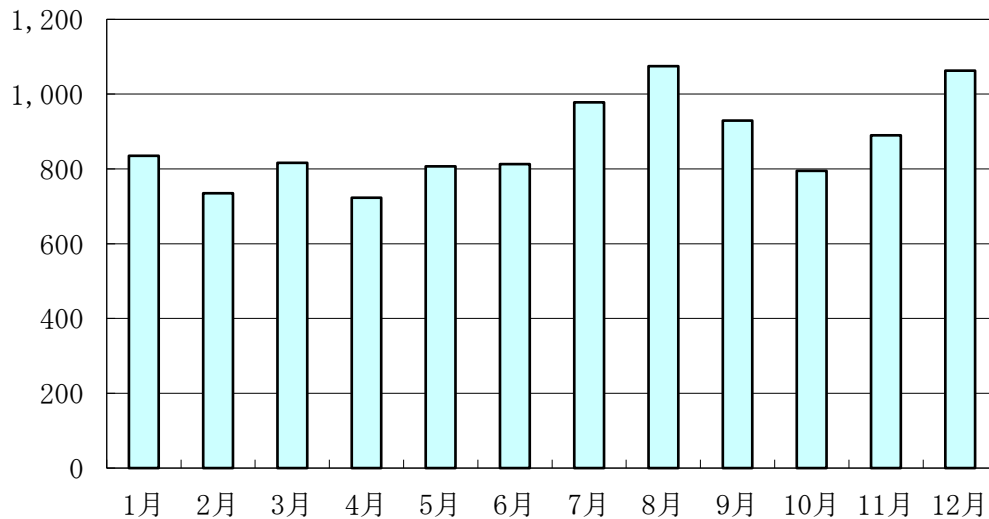

月別119番受信件数

(令和4年中)

火災・警戒・救助 受信件数

| 区分 | 1月 | 2月 | 3月 | 4月 | 5月 | 6月 | 7月 | 8月 | 9月 | 10月 | 11月 | 12月 | 合計 |
|----|----|----|----|----|----|----|----|----|----|-----|-----|-----|-----|
| 火災 | 7 | 21 | 9 | 6 | 42 | 6 | 8 | 8 | 5 | 11 | 19 | 32 | 174 |
| 警戒 | 14 | 10 | 10 | 5 | 12 | 10 | 16 | 14 | 21 | 30 | 12 | 13 | 167 |
| 救助 | 4 | 4 | 4 | 2 | 2 | 2 | 3 | 4 | 3 | 6 | 4 | 5 | 43 |

救急 受信件数

| 区分 | 1月 | 2月 | 3月 | 4月 | 5月 | 6月 | 7月 | 8月 | 9月 | 10月 | 11月 | 12月 | 合計 |
|----|-----|-----|-----|-----|-----|-----|-----|-------|-----|-----|-----|-------|--------|
| 救急 | 835 | 735 | 816 | 723 | 807 | 813 | 978 | 1,075 | 929 | 795 | 890 | 1,063 | 10,459 |