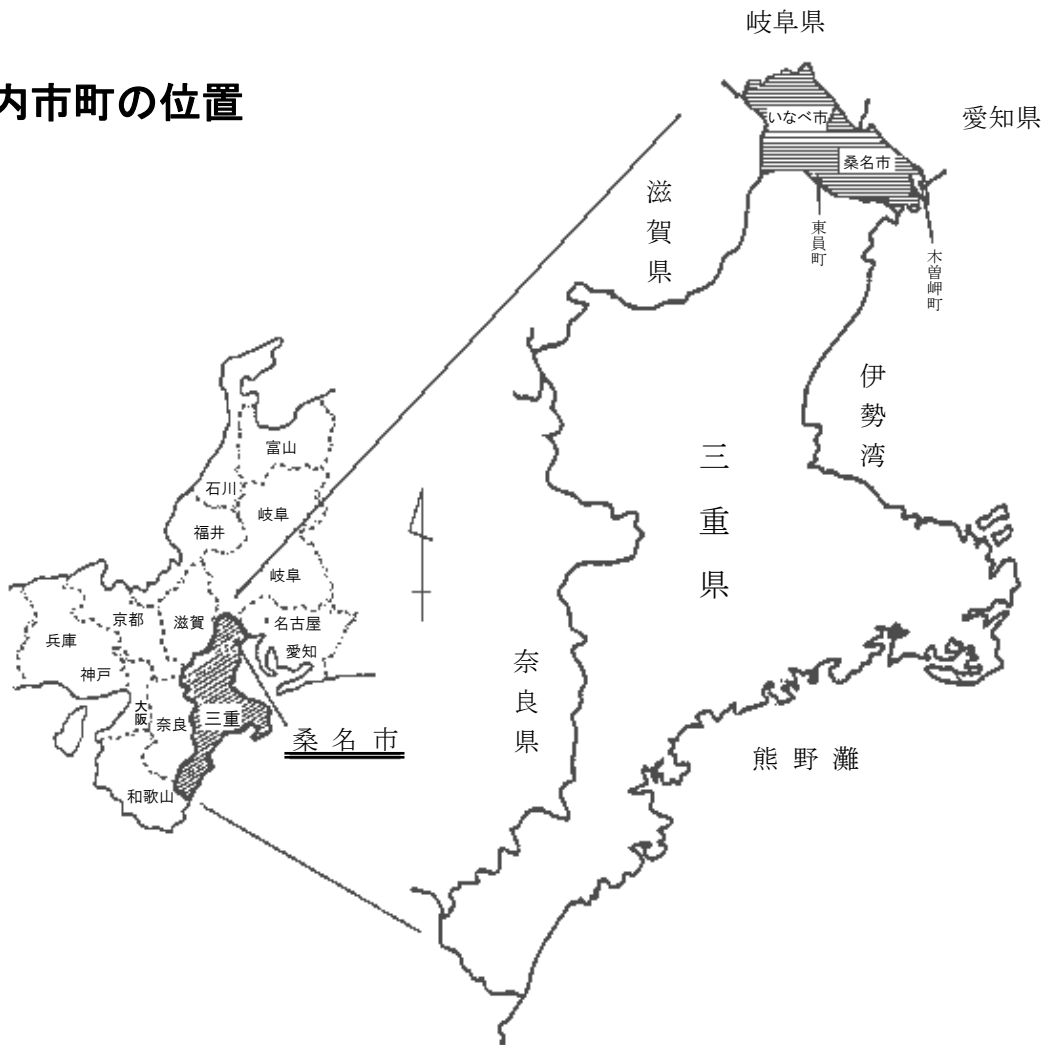

管内市町の位置

桑名市消防機関の配置図