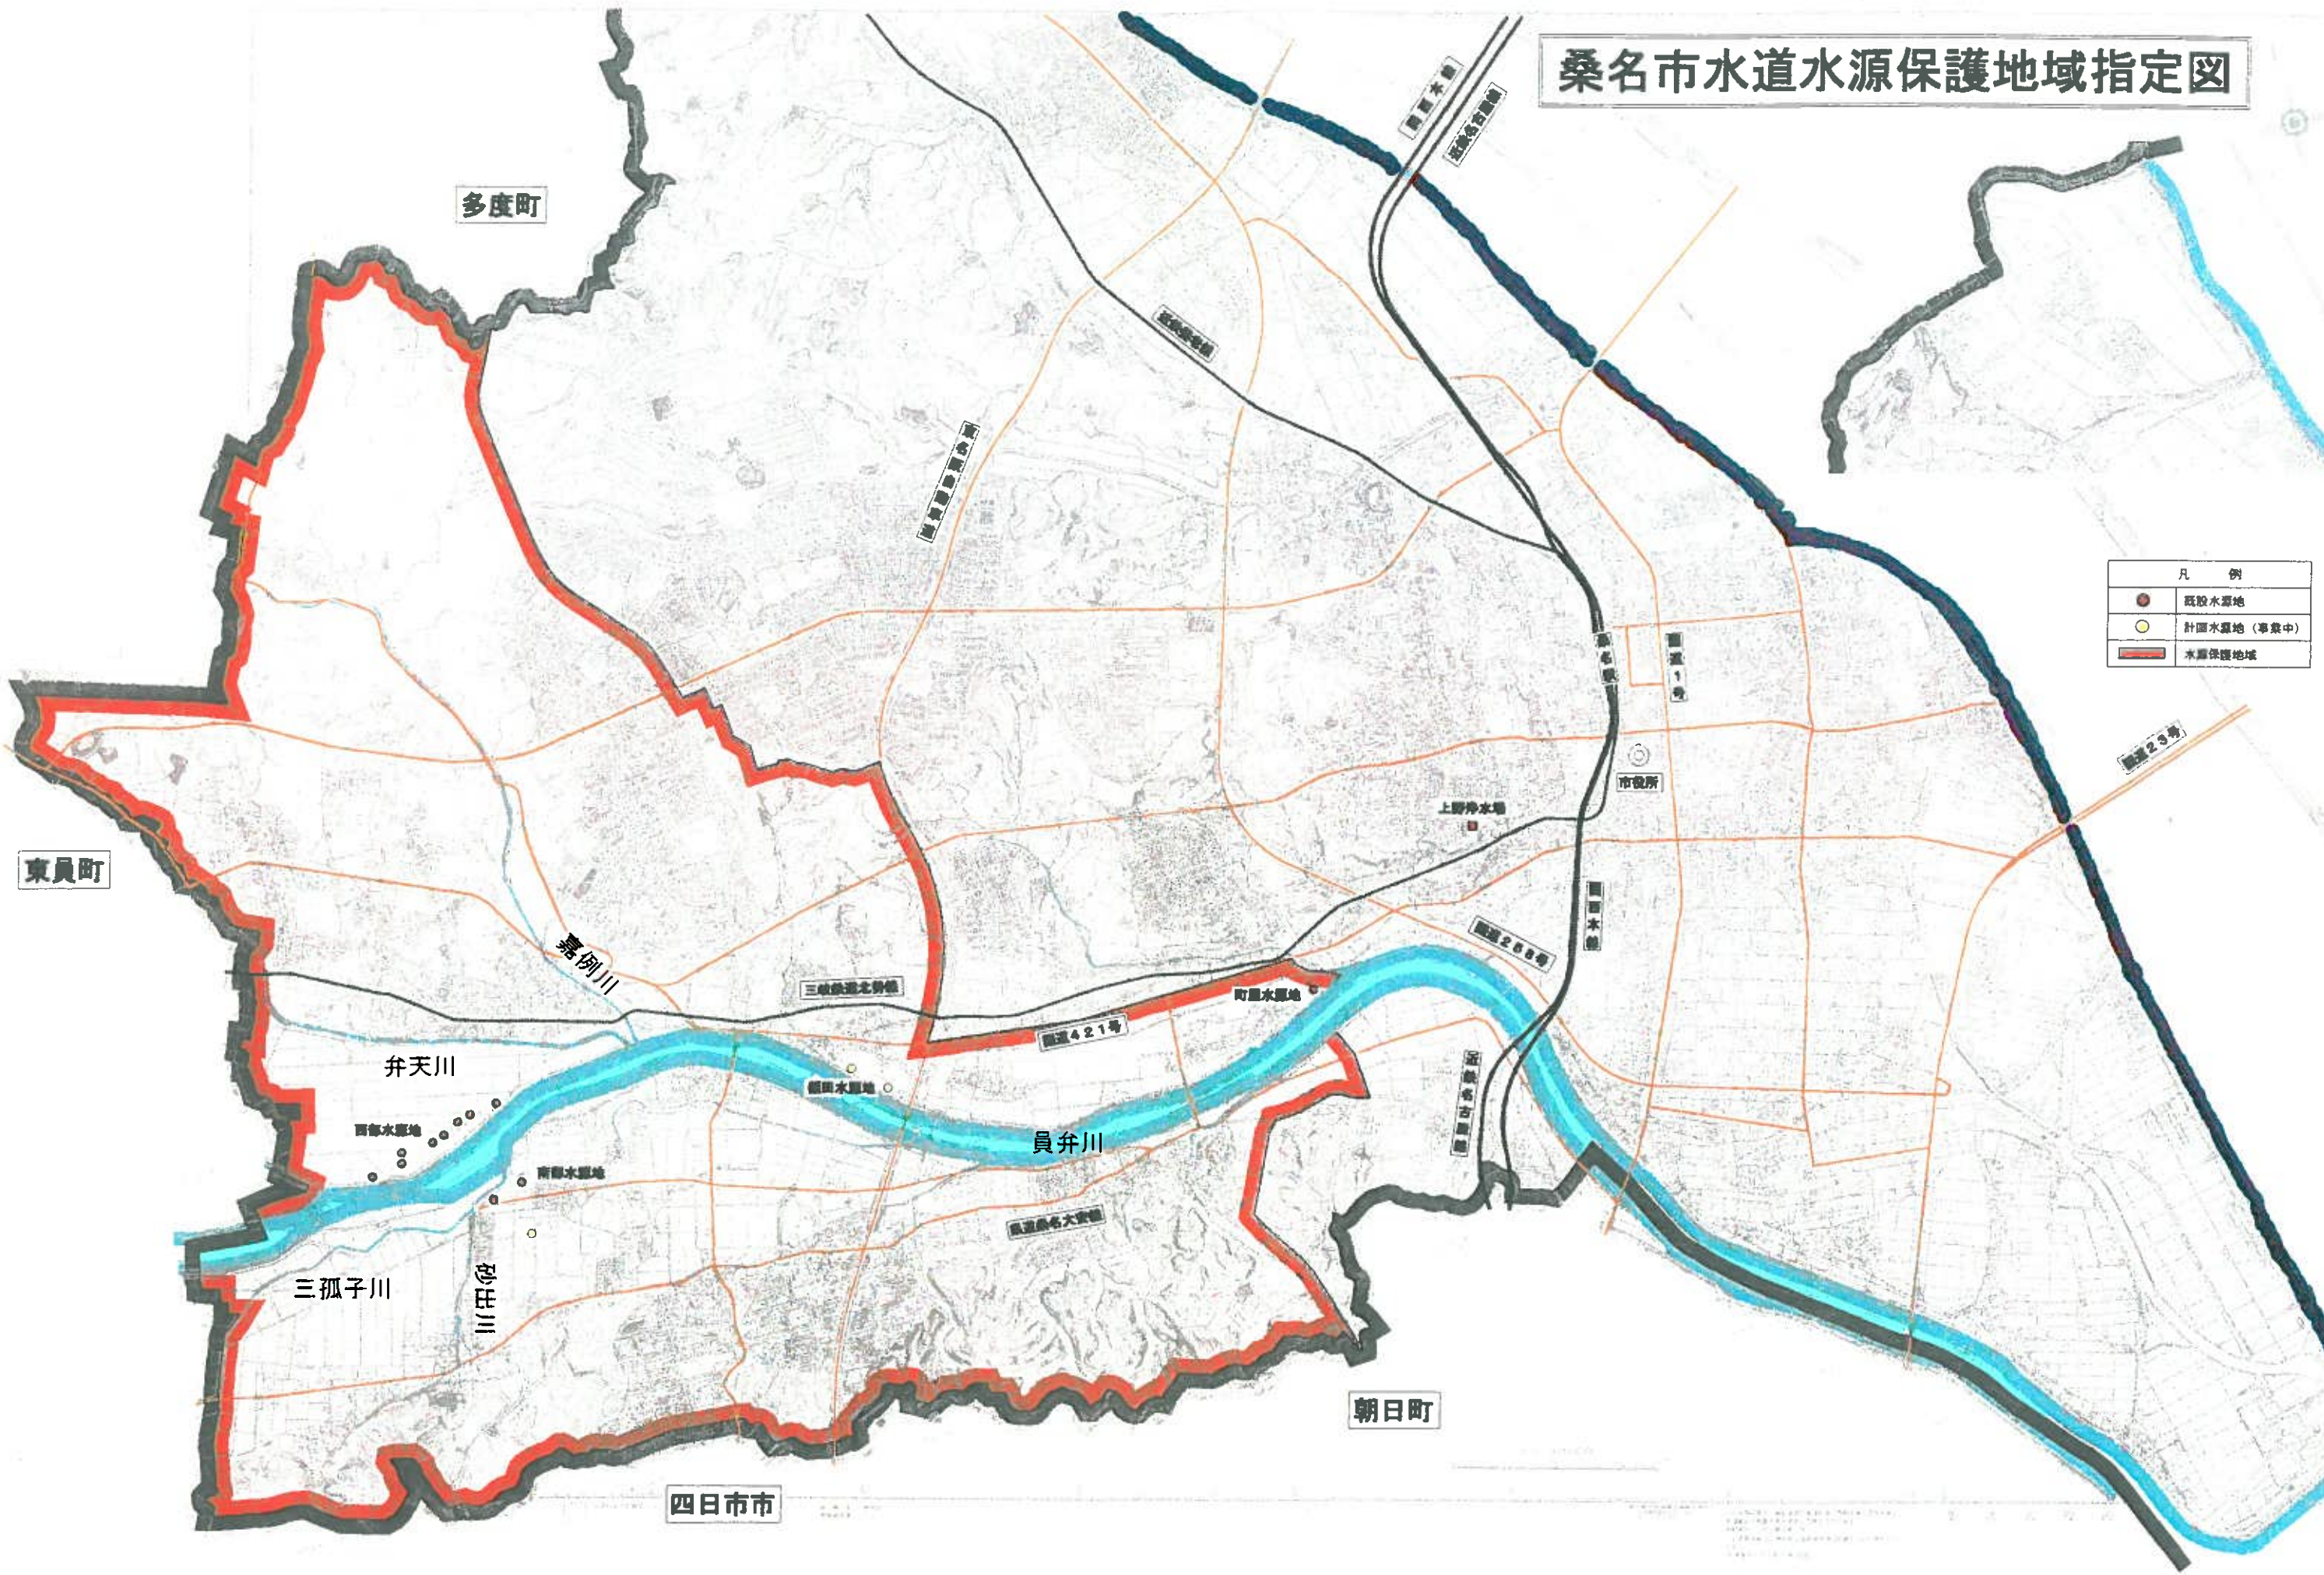

桑名市水道水源保護地域指定図

凡 例	
●	既設水源地
●	計画水源地 (事業中)
	水源保護地域

四日市市

朝日町

東員町

多度町