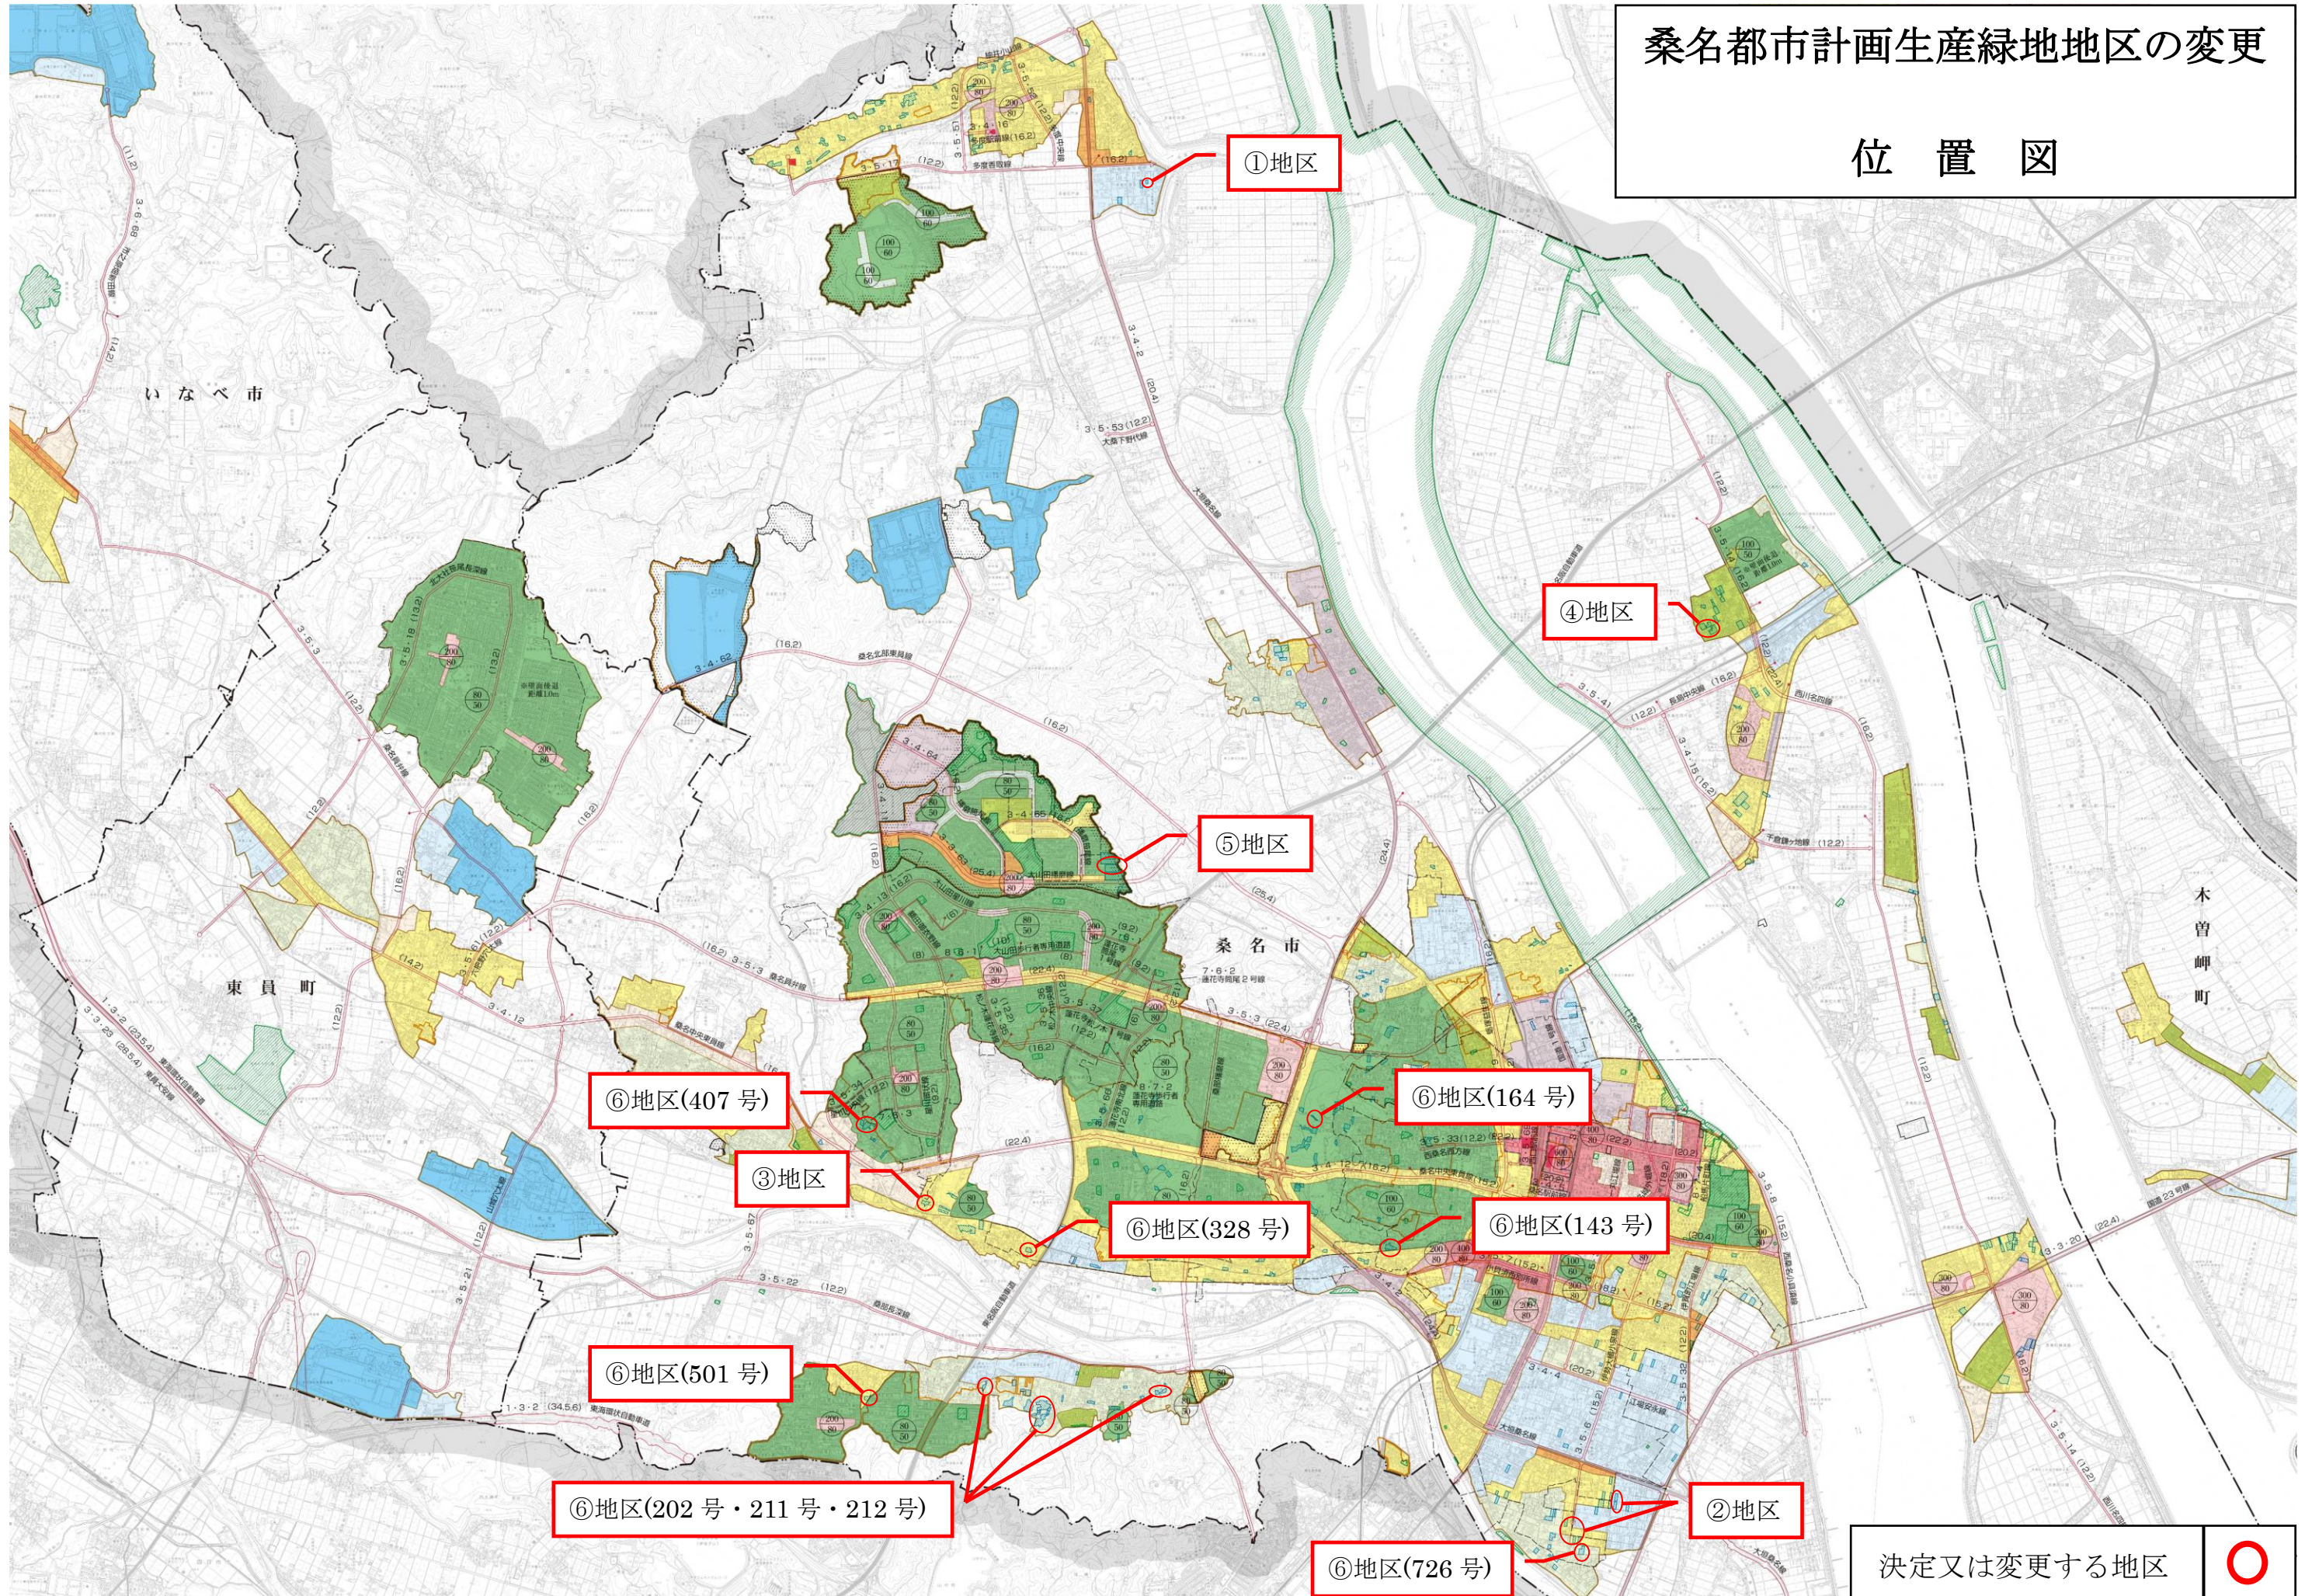

桑名都市計画生産緑地地区の変更

位置図

決定又は変更する地区 