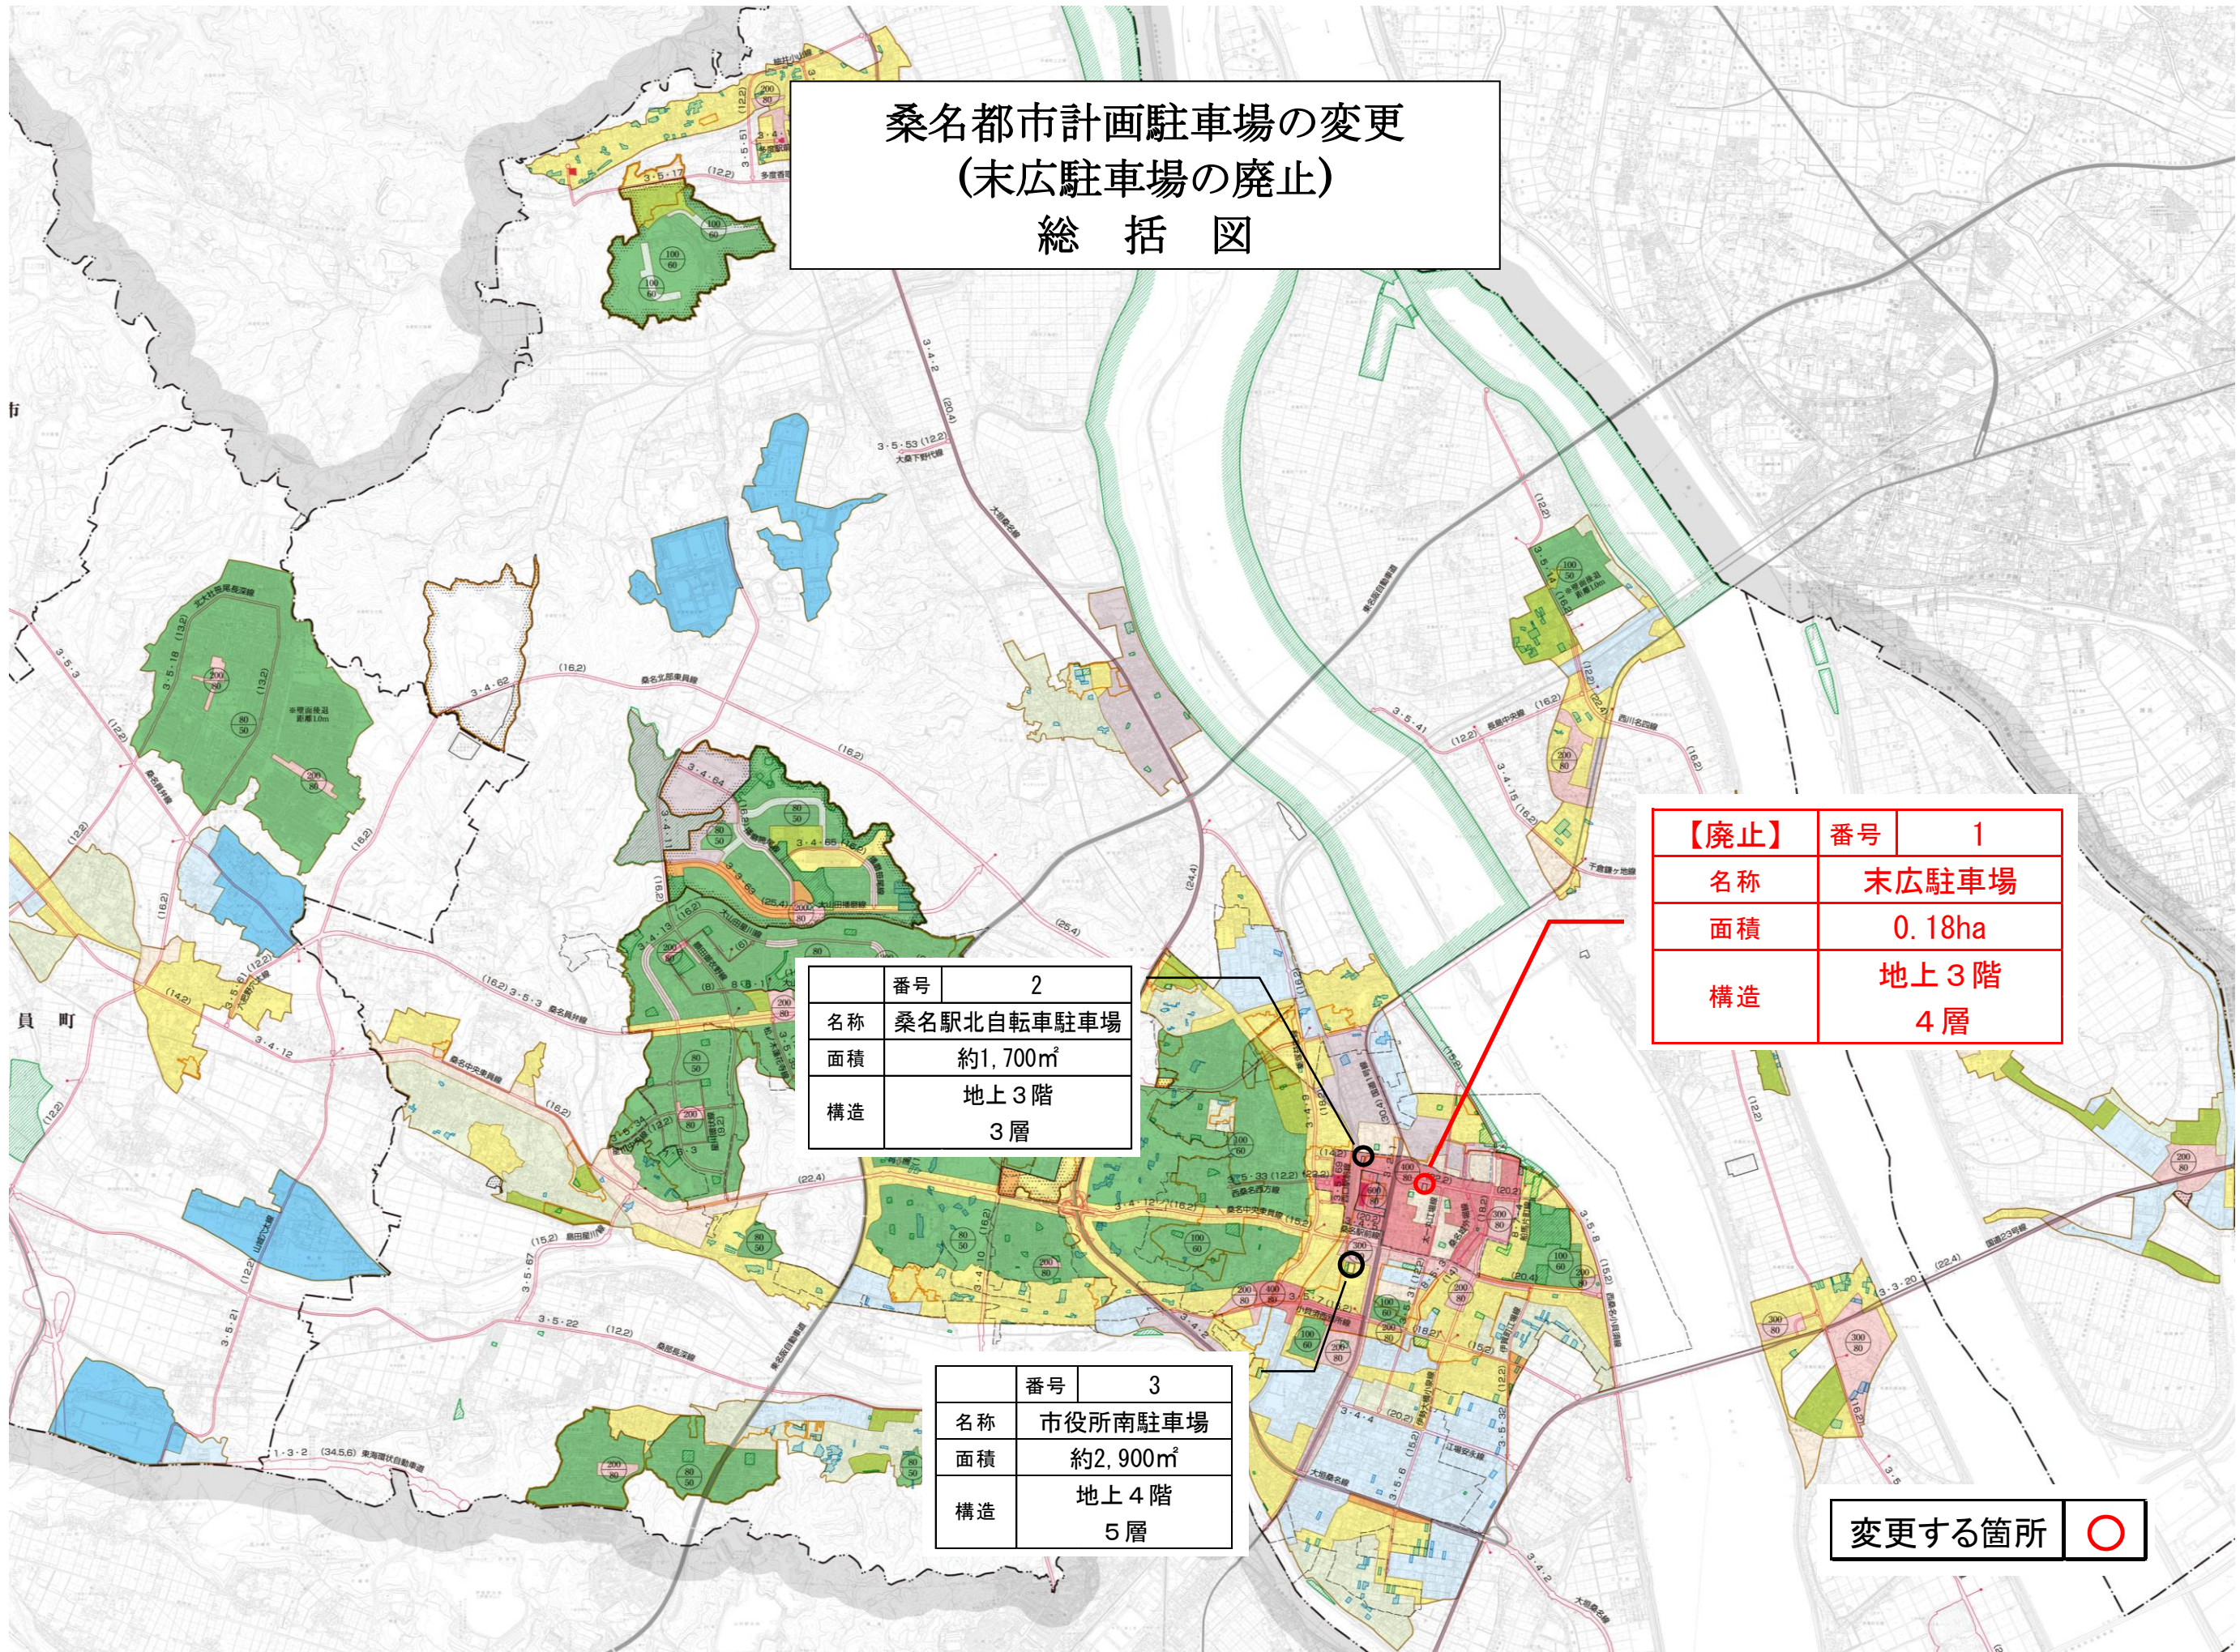

# 桑名都市計画駐車場の変更 (末広駐車場の廃止) 総括図

【廃止】	番号	1
名称	末広駐車場	
面積	0.18ha	
構造	地上3階 4層	

	番号	2
名称	桑名駅北自転車駐車場	
面積	約1,700㎡	
構造	地上3階 3層	

	番号	3
名称	市役所南駐車場	
面積	約2,900㎡	
構造	地上4階 5層	

変更する箇所 ○