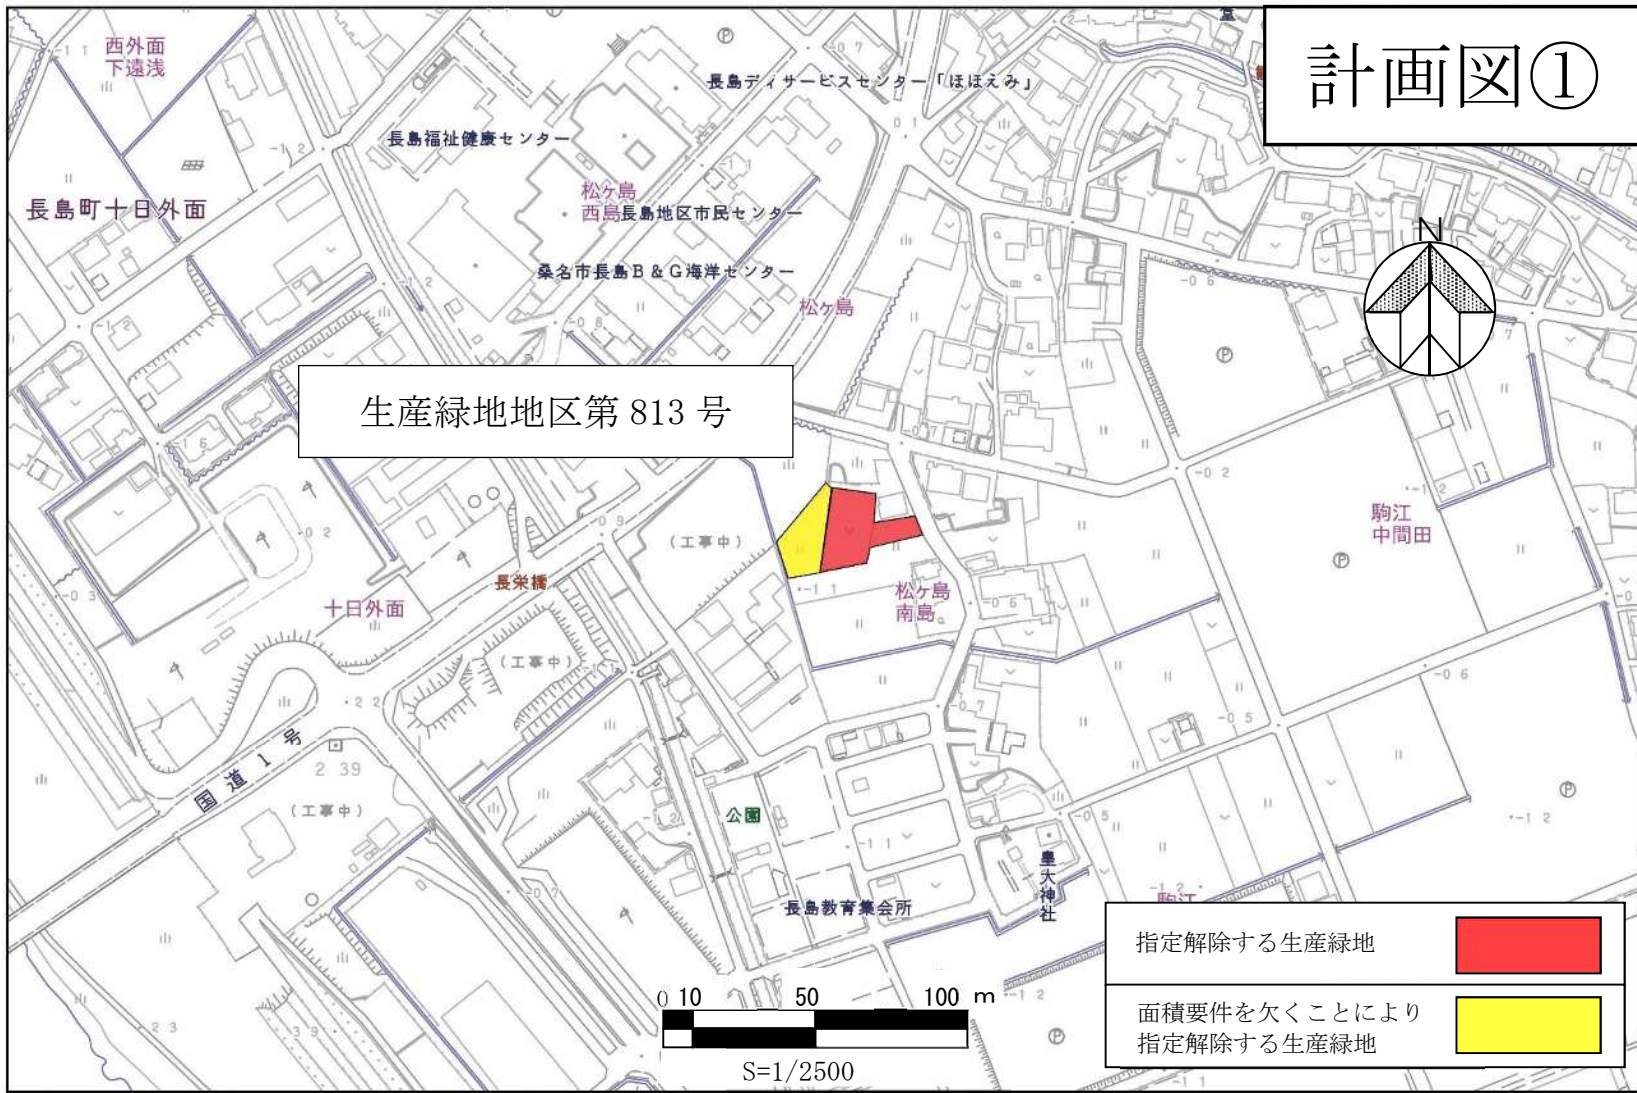

計画図①

[背景地図:平成29年度数値地形図成果(三重県市町総合事務組合)]

計画図②

生産緑地地区第 141 号

S=1/2500

指定解除する生産緑地 

【背景地図：平成29年度数値地形図成果（三重市町総合事務組合）】

計画図③

[背景地図:平成29年度数値地形図成果(三重県市町総合事務組合)]

計画図④

[背景地図:平成29年度数値地形図成果(三重県市町総合事務組合)]