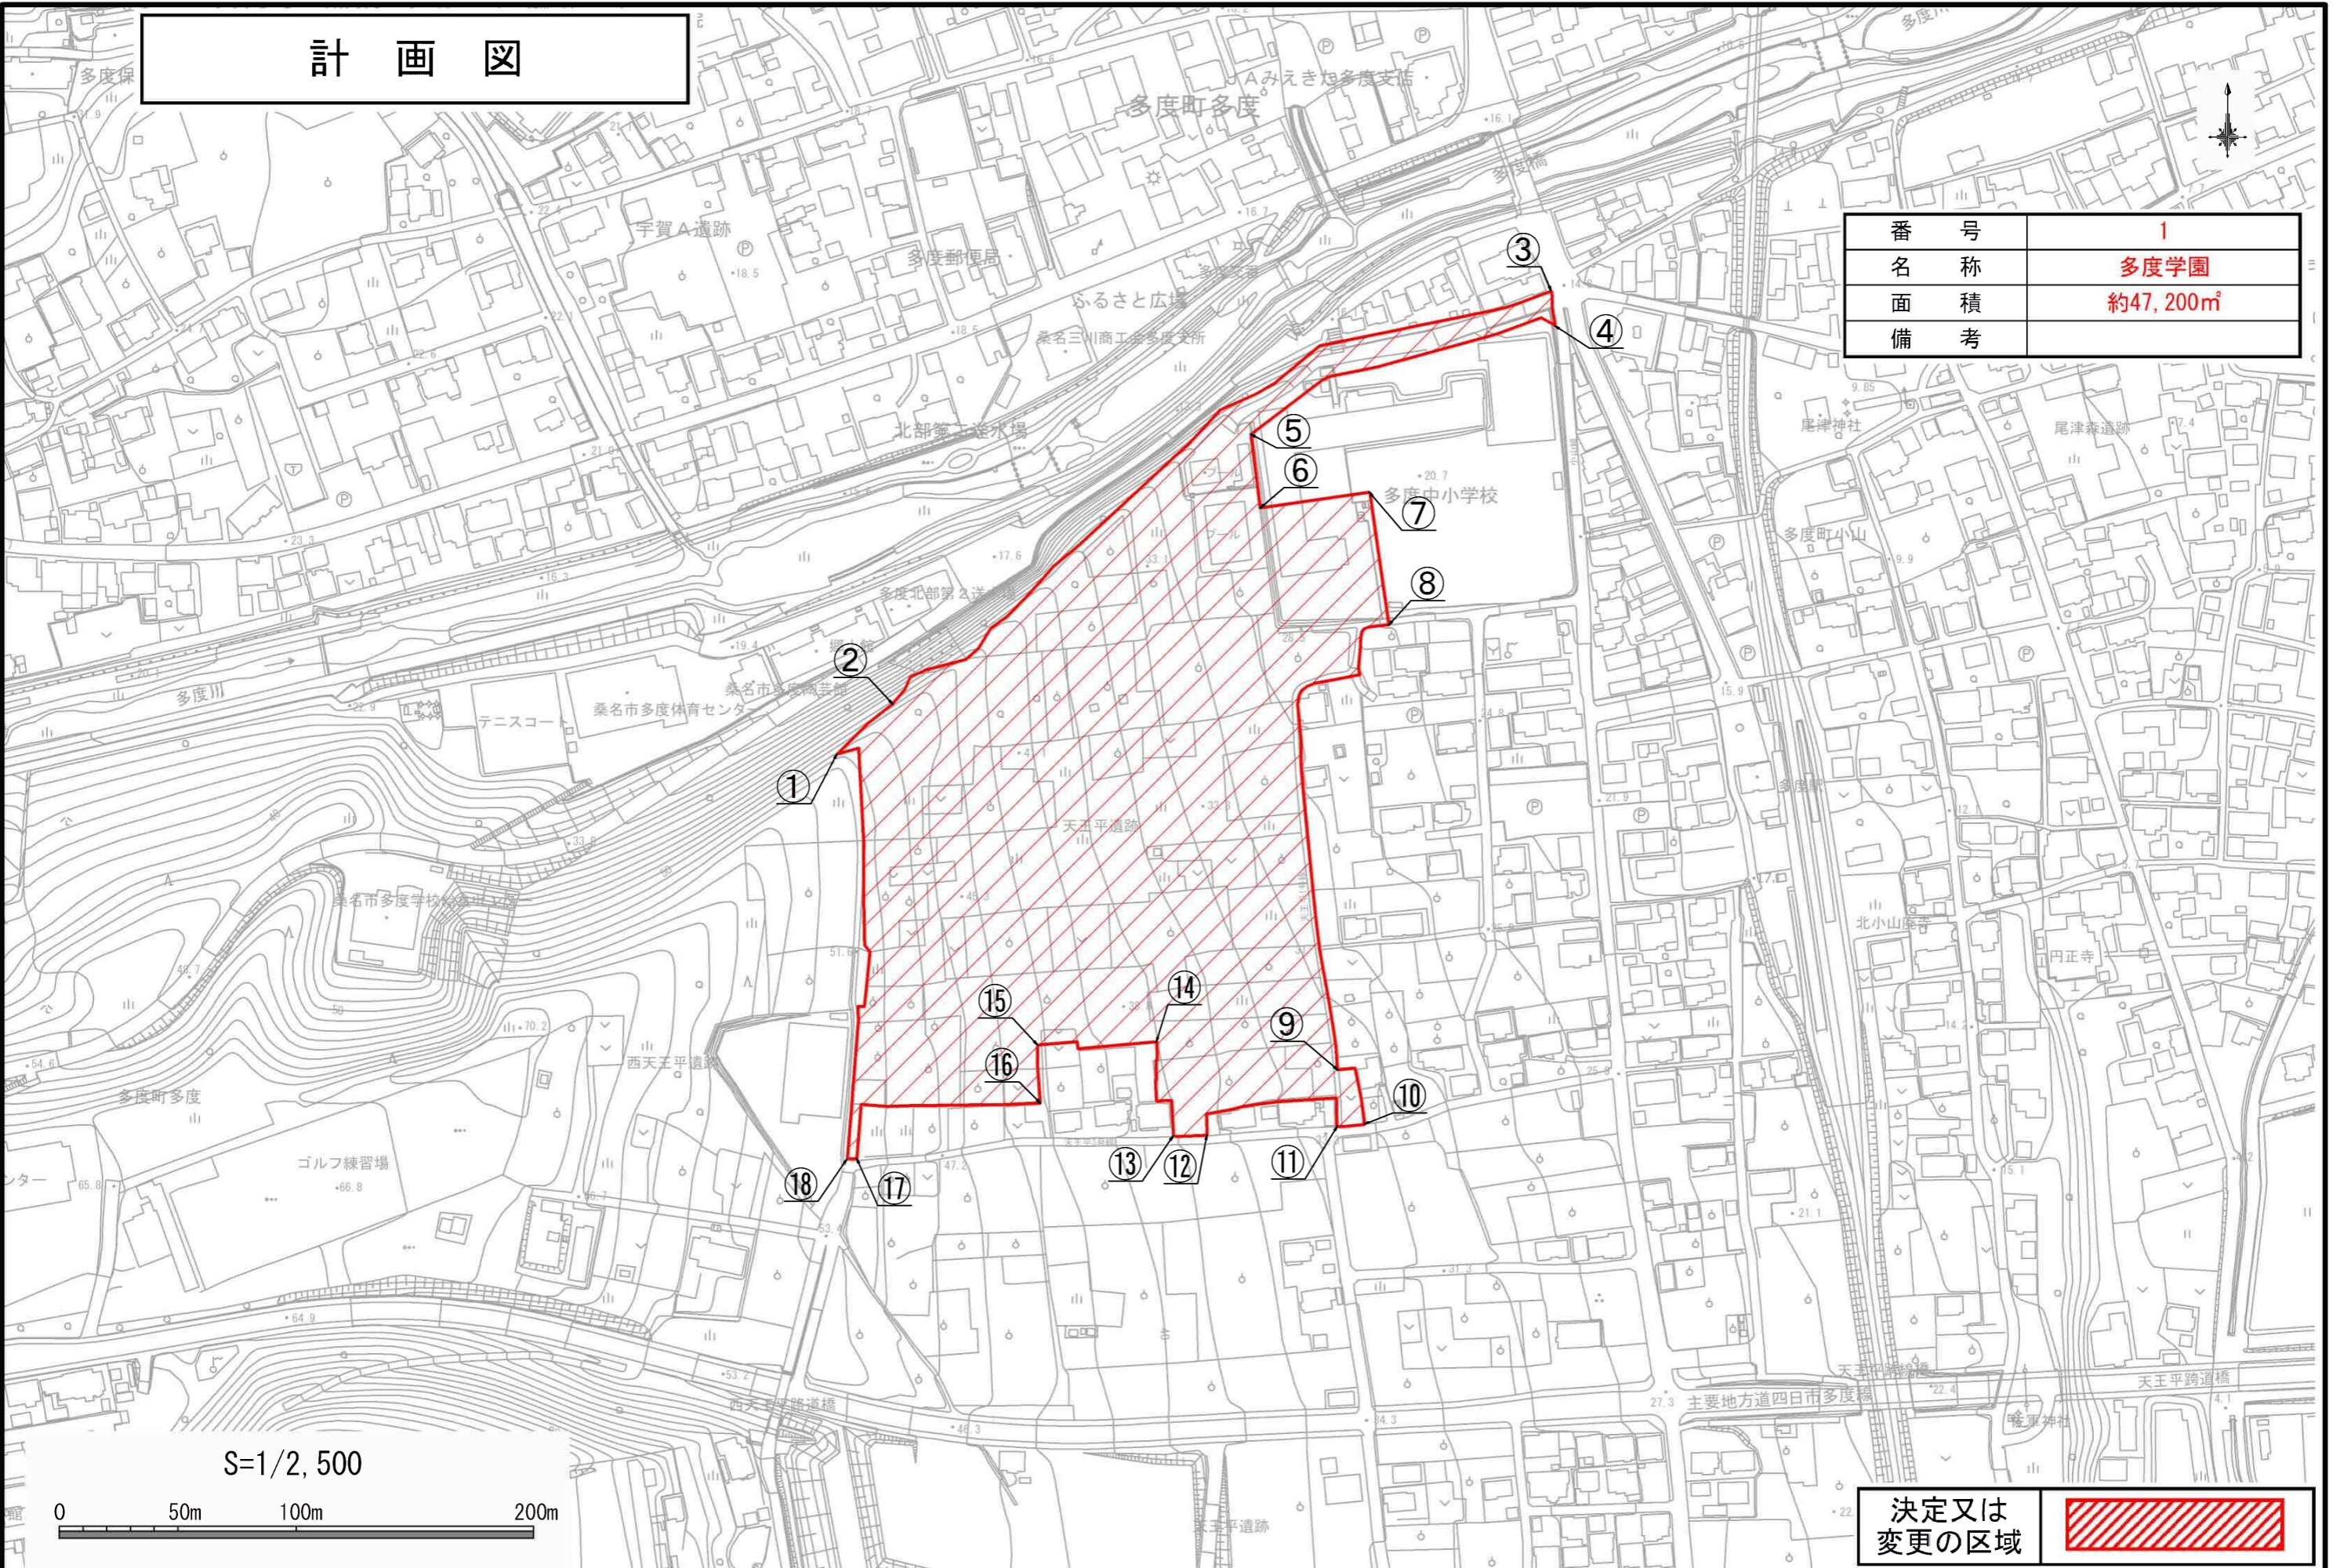

計画図

番号	1
名称	多度学園
面積	約47,200㎡
備考	

決定又は
変更の区域