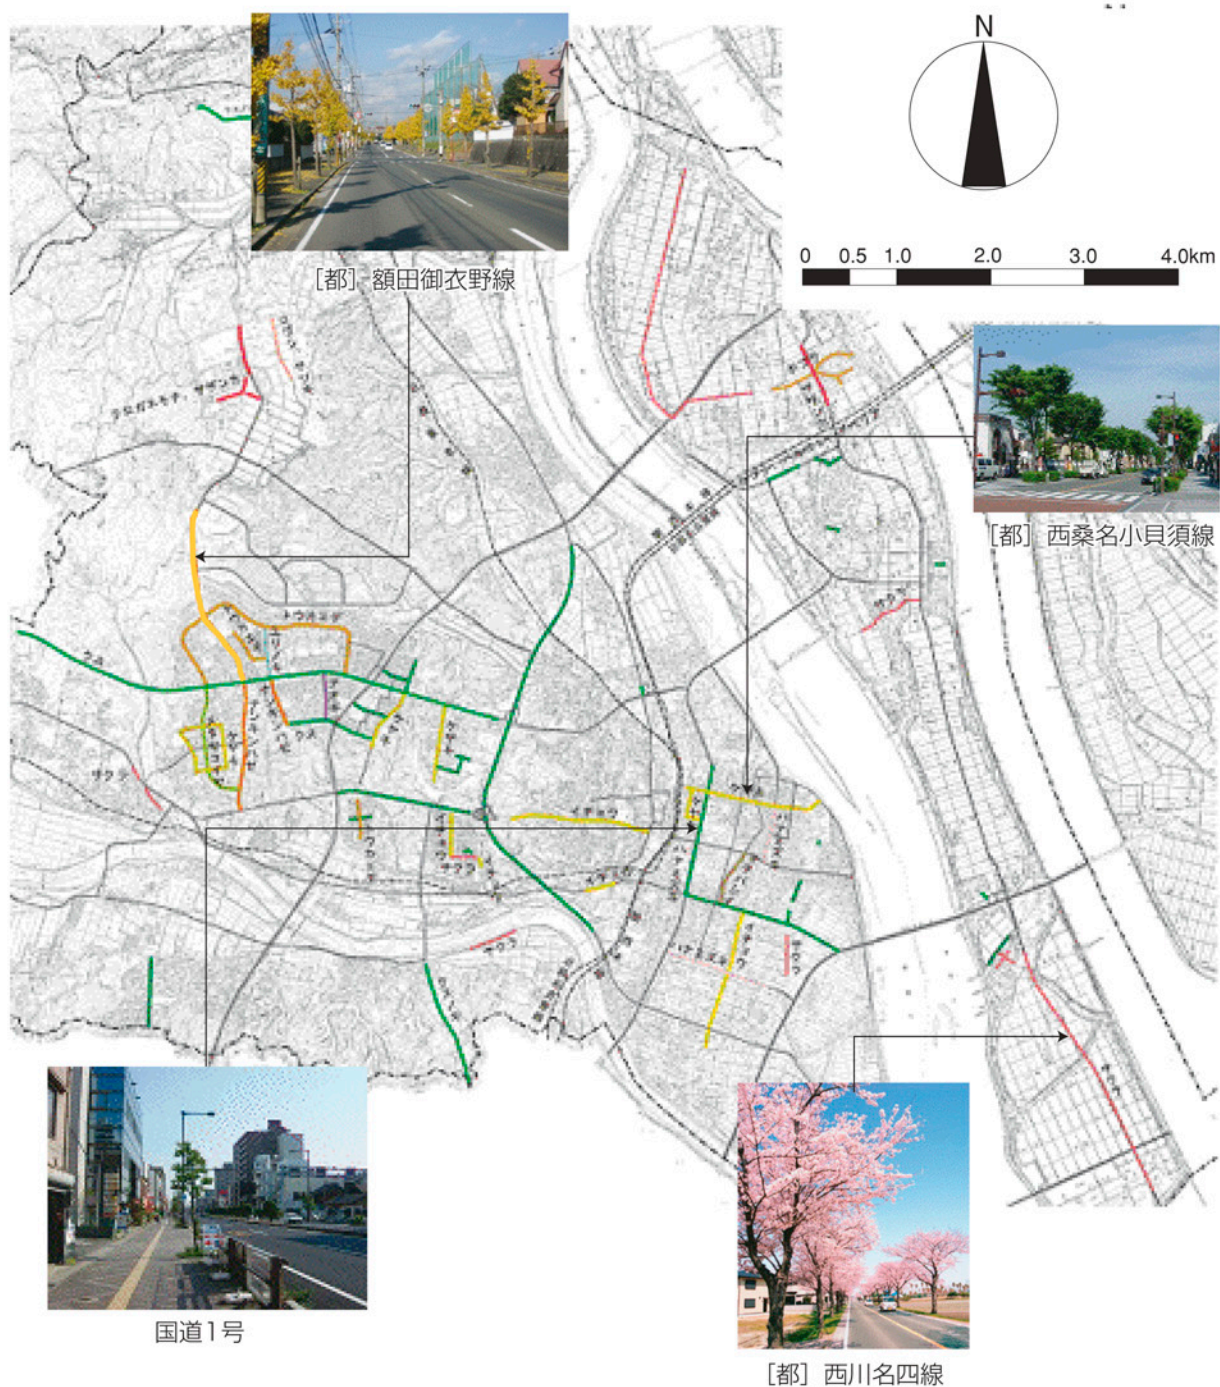

### (3) 緑化の現況

桑名市において緑化されている都市計画道路は、国道1号、国道421号、〔都〕桑名員弁線（県道桑名東員線）、〔都〕桑名中央東員線（県道星川西別所線）、国道258号の一部などがあり、整備済延長の約半数が緑化されています。

私有地の緑化は、商業系の土地利用となっている中心市街地では、緑化スペースも限られ、緑化は十分進んでいるとはいええない状況にあります。

市街地周辺部の住宅系の市街地では市街地隣接部のまとまりある樹林地や住宅地内の緑化など比較的、緑量感に恵まれています。

※〔都〕は都市計画道路を表します。

【図表2-21】道路の緑化状況図

【図表2-22】緑地の総括図