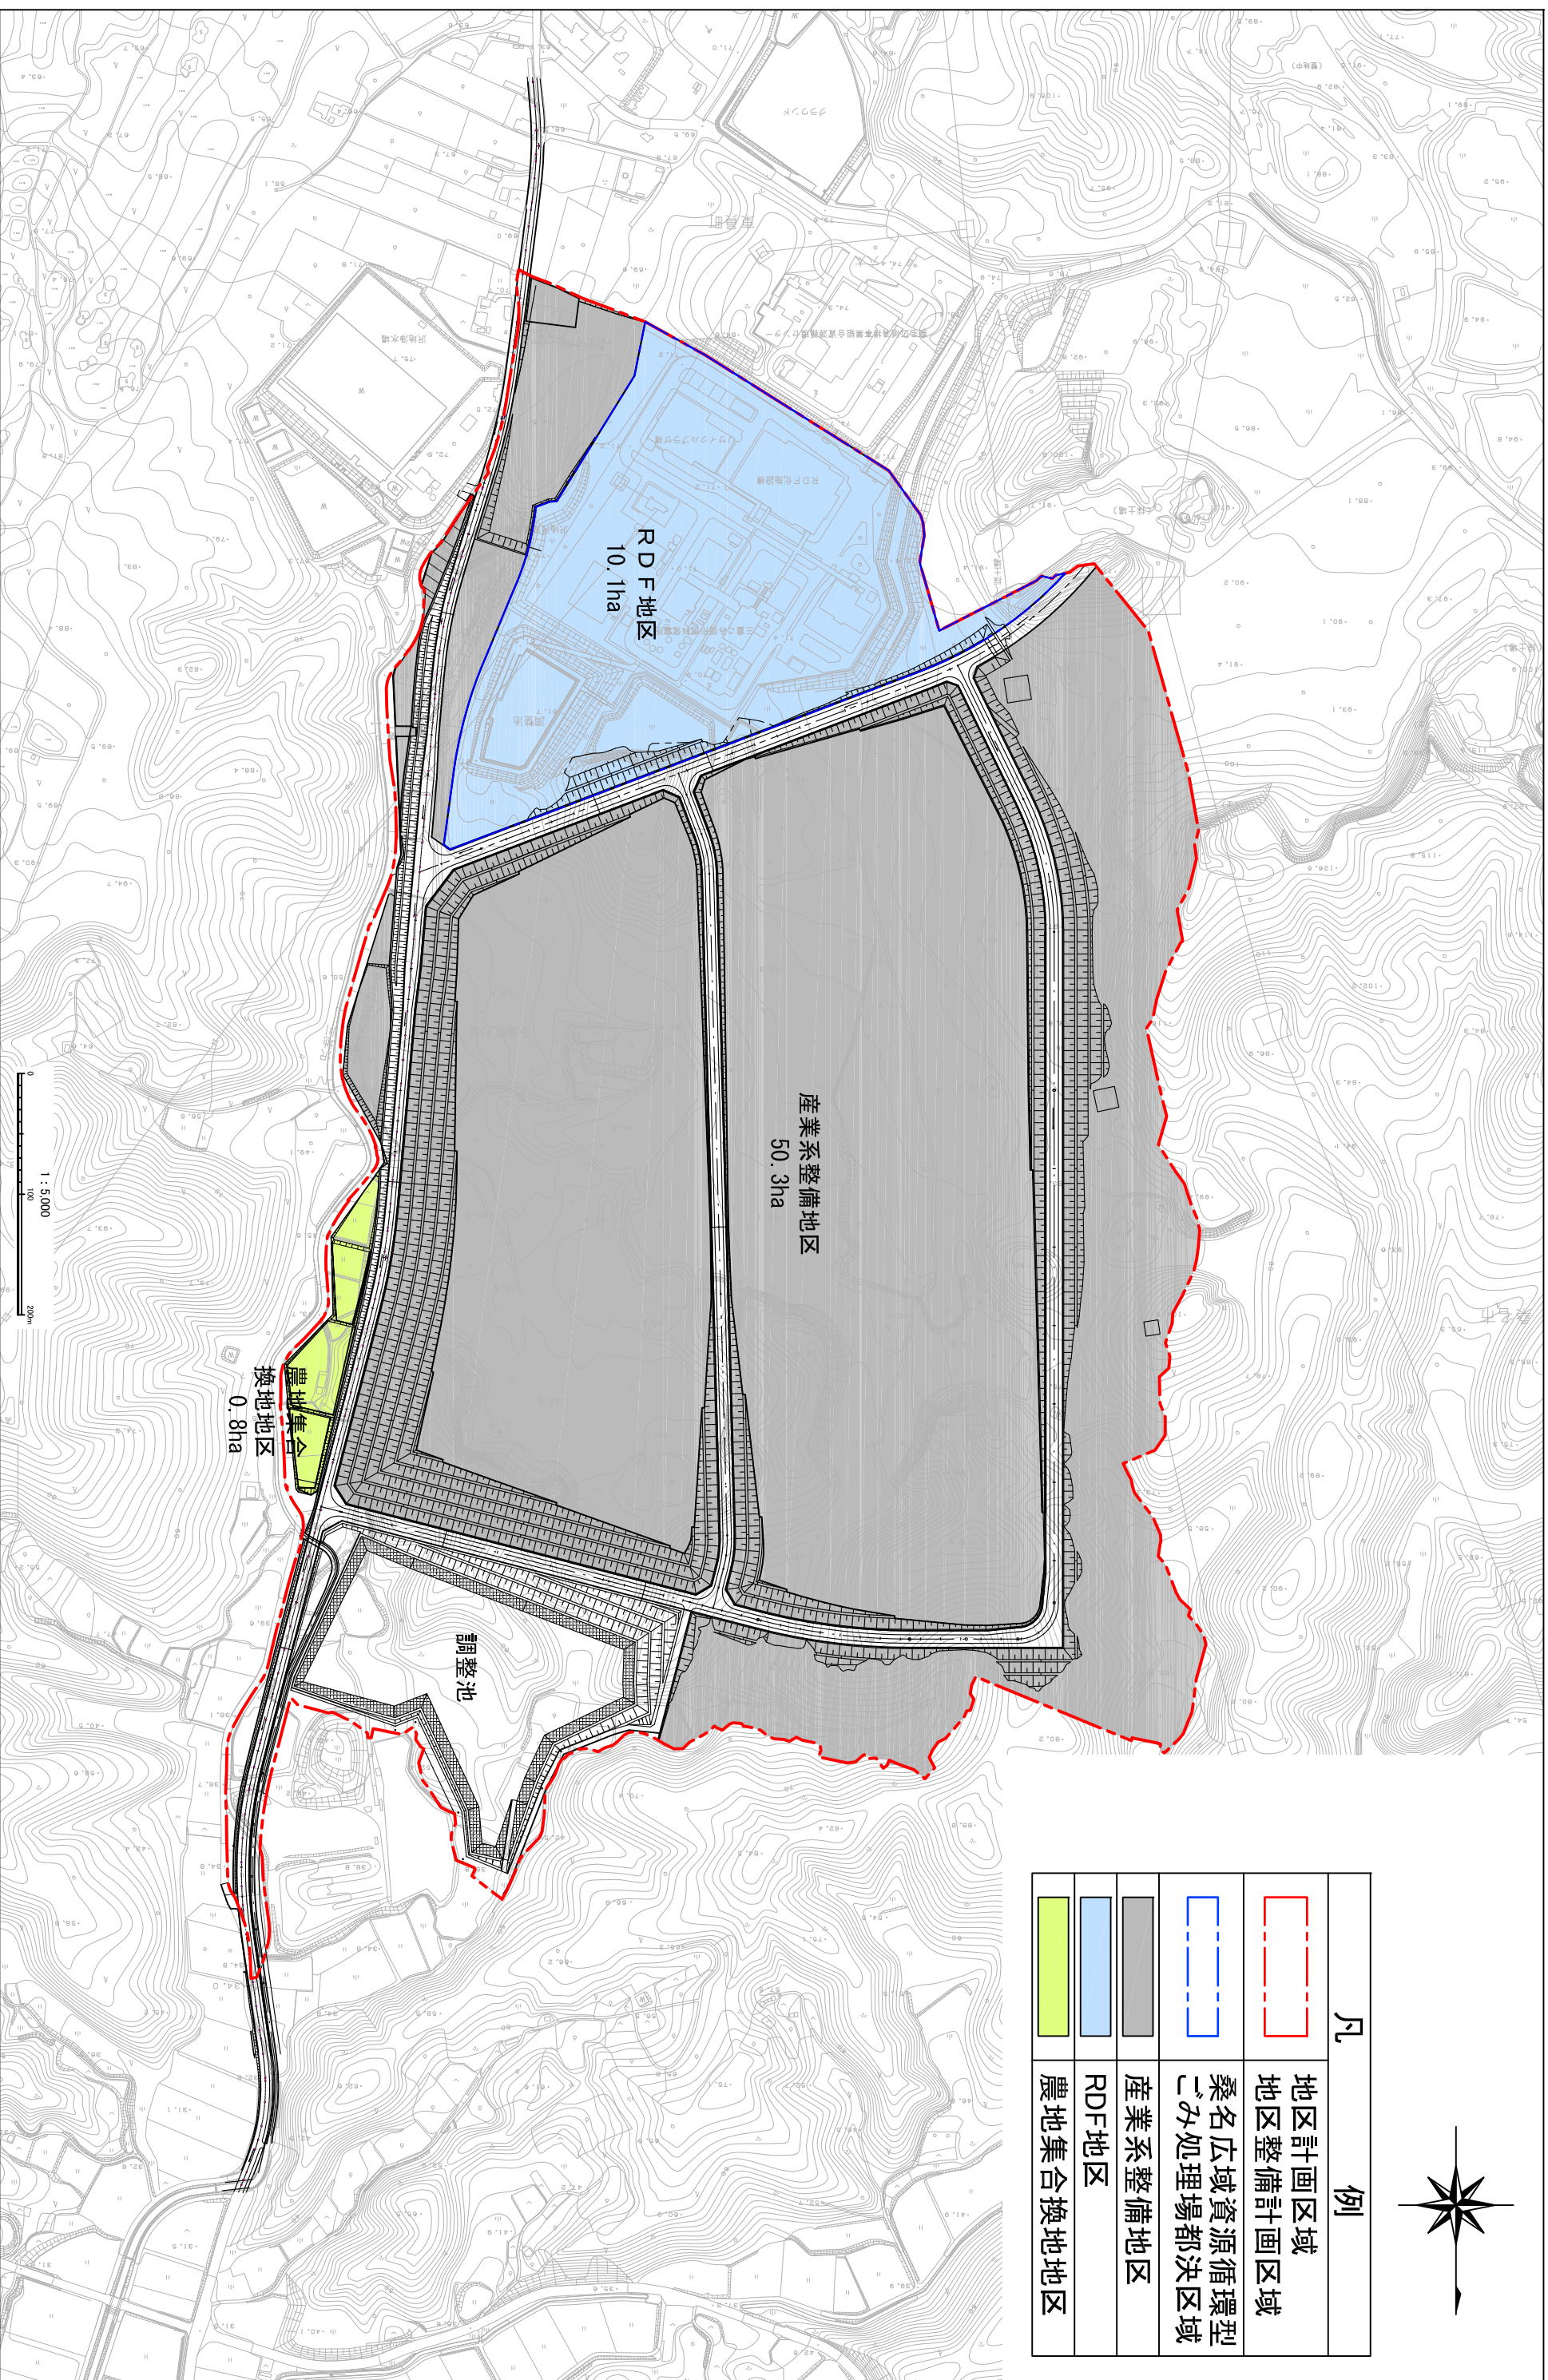

桑名都市計画地区計画の変更
(多度力尾地区地区計画の変更)

地区計画区域図

凡	例
地区計画区域	地区整備計画区域
桑名広域資源循環型 ごみ処理場都決区域	
産業系整備地区	
RDF地区	
農地集換地区	