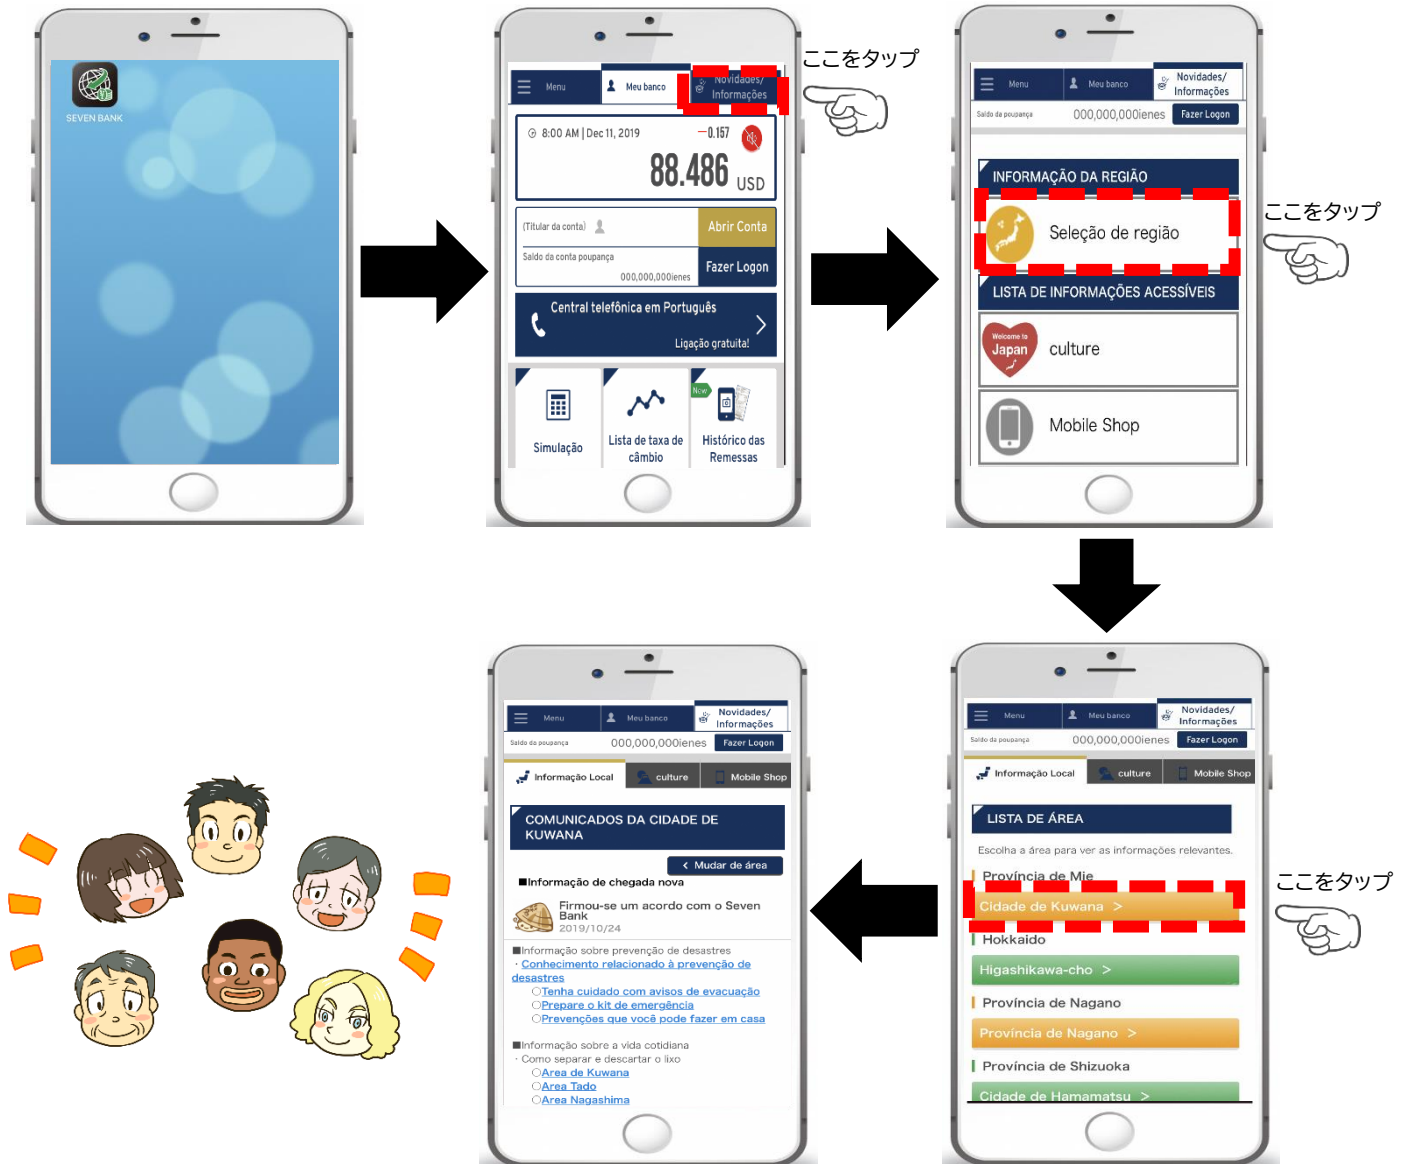

くわなし 桑名市のじょうほうはっしんツールのしょうかい

くわなし 桑名市はアプリで市のじょうほうをはっしんしています。
このアプリをダウンロードして、市のじょうほうをチェックしてください。

【みることができるじょうほう】

- 桑名市のごみのだしかた
- 防災にかかわること
- 桑名市のにほんごきょうしつ

※桑名市HPでもみることができます。じょうほうのかずは、ふやすよていです。

【アプリで桑名市のじょうほうをみる】

【アプリをダウンロードする】

アプリのなまえ：SEVEN BANK Money Transfer

QRコード： 「App Store」

「Google Play」

がめん げんご こ ※画面の言語はポルトガル語です。

くわなし じょせいかつやく たぶんかきょうせいすいしんしつ
桑名市 女性活躍・多文化共生推進室
TEL：0594-24-1413
Mail：hatarakim@city.kuwana.lg.jp