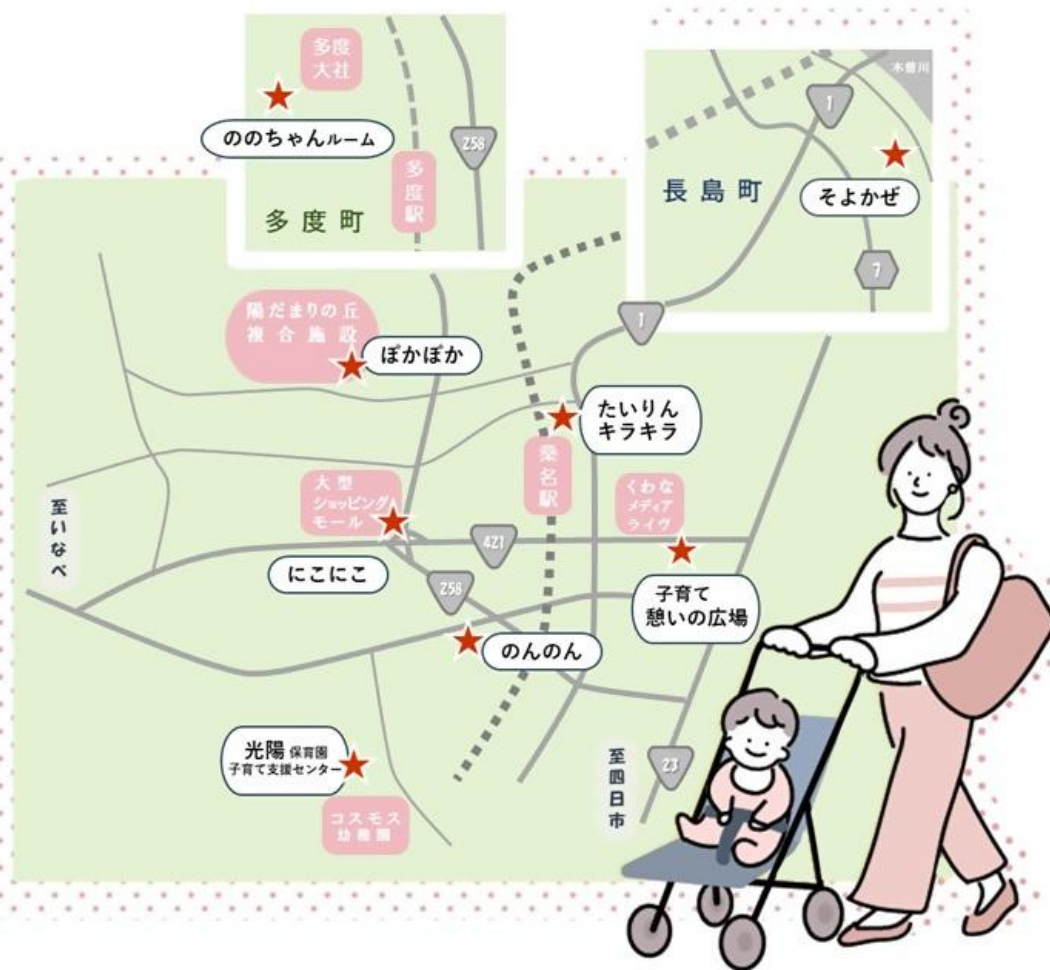

桑名の子育て情報は
アプリが便利♪
くわなハッピーナビ (母子モ)

桑名弁で、
「あそぼきゃ」
という意味です

くわなっこ あそぼきゃ

令和8年 4月発行改訂

発行：子ども未来課
子ども・子育て市民情報部会
子ども・子育て応援センター「ぼかぼか」内
TEL 0594-32-5676

GO! GO!

子育て支援センター MAP

耕逸山たどこども園
子育て支援センター
「ののちゃんルーム」

@TADO_KOSODATE_SUPPORT

子ども・子育て応援センター
「ぼかぼか」

陽だまりの丘複合施設
「ぼかぼか」内

桑名市地域子育て支援センター
「にこにこ」

イオンモール桑名内

光陽保育園
子育て支援センター

光陽桑部第二保育園に
併設

今回は支援センター特集です。支援センターには、子どもの成長に合わせたおもちゃがたくさんあります。ぜひお出掛けください♪

認定こども園 令のかぜ
地域子育て支援センター
そよかぜ

@REINOKAZE2024

子ども・子育て応援センター
「たいりんキラキラ」

桑名たいりん保育園併設

子育て憩いの広場

ふれあいてんげんプラザ内

@IKOINOHROBAS97

松岡こどもクリニック 併設
子育て支援センター
のんのん