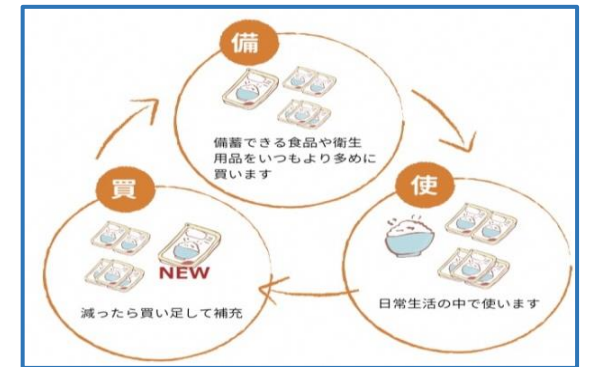

## 9月1日は防災の日です！

~「もしも」の時に備えましょう~

大雨、台風、地震など災害はいつ起きても不思議ではありません。  
居住地の状況(海拔、山際、河川や用水など)を把握し、起こりうる災害を想定し家族で対策を話し合っておきましょう。避難場所へ行くことだけでなく、自宅で安全が確保されるのであれば自宅避難も選択肢として考え備蓄品を整えましょう。  
小さなお子さんがいる場合は、避難にも時間がかかるので早めに準備を始めましょう。

### 持ち出し用品の見直しを！

フラスα

避難袋(両手があくのでリュックがオススメ)の中身は一般的な防災グッズの他に子どもさんの年齢や月齢に応じた生活用品(液体ミルク・紙おむつ・離乳食など)を準備しましょう。お子さんの好きなキャラクターグッズや食べ慣れたおやつなども入れておくと安心ですね。

### 備蓄はローリングストックがオススメ

「ローリングストック」とは？ 普段の食品を少し多めに買い置きしておき、賞味期限を考えて古い物から消費し、消費したものを買い足すことで常に一定量の食品が家庭で備蓄されている状態を保つというものです。