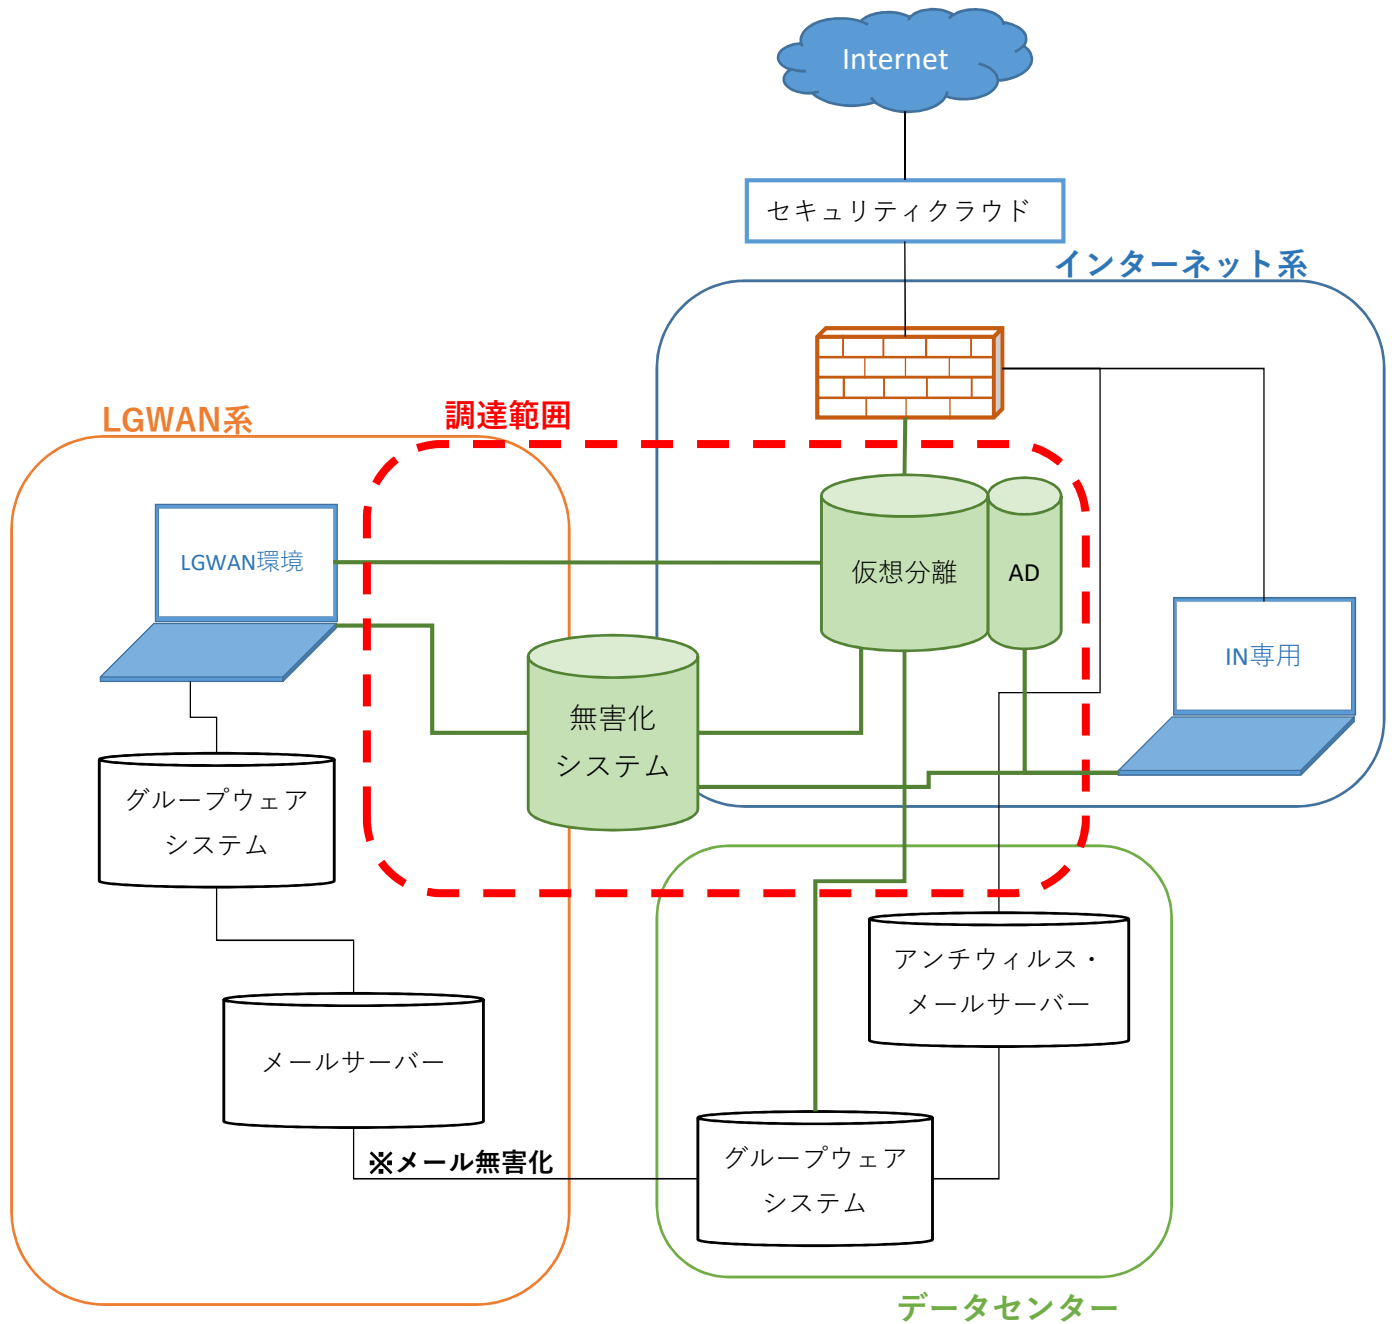

## 【現状システム構成】

本市における機器構成は、職員端末をLGWAN系に設置し、インターネット系に構築した仮想分離からインターネットを閲覧する構成です。また、ファイル無害化システムにてファイルの無害化取込とファイルの持出（第三者承認）を行う構成です。  
現行環境の更新範囲のイメージは以下のとおりです。

LGWAN系職員端末

項目	仕様	
CPU	Celeron1005M 1.90GHz	Corei5-8265 1.60GHz
内臓ディスク	HDD 500GB	SSD 256GB
メモリ	4GB	
解像度	1366×768	
OS	Windows8.1 64bit	Windows10pro 64bit
配備台数	1300台	
ブラウザ	IE及びEdge	

※本調達の契約期間内に同等程度の仕様で更新予定

インターネット系専用端末

項目	仕様
CPU	Celeron1005M 1.90GHz
内臓ディスク	HDD 500GB
メモリ	4GB
解像度	1366×768
OS	Windows8.1 64bit
配備台数	約200台

※本調達の契約期間内に同等程度の仕様で更新予定