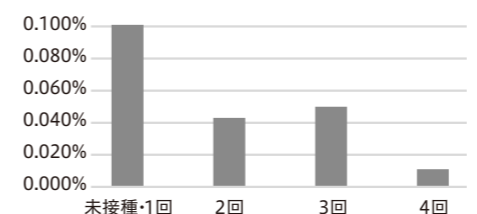

70歳以上のワクチン接種回数別の死亡率

問 総合医療センター
22・1211
FAX 22・9498

くわな 防災教室

今月のテーマ
緊急防災情報の新しい伝え方が加わります

11月中旬から、スマートフォンや携帯電話をお持ちでない人など、災害時の情報収集に不安のある人に対し、株式会社シー・ティー・ワイのコミュニティFM放送を活用して緊急防災情報をお伝えします。

貸与を希望する世帯に順次配布する「緊急防災ラジオ」は、災害時などの市からの緊急情報や全国瞬時警報システムJアラートによる緊急地震速報などを受信すると自動で電源が入り大音量で放送が流れます。

※緊急防災ラジオをお持ちでない人もお持ちのラジオを76・8MHzの周波数に合わせておけば緊急防災情報を聞くことができます。

【桑名市行政情報番組「ラジオはまぐり」がスタートします】
11月17日(木)から、「コミュニティラジオ 11月17日(木)から、「コミュニティラジオ 11月17日(木)から、「コミュニティラジオ 11月17日(木)から、「コミュニティラジオ 11月17日(木)から、

【旧アナログ放送が廃止になります】
旧長島町と旧多度町の一部に配布している古い戸別受信機(アナログ式)は電波法の改正などに伴い、11月30日をもって使用できなくなります。不要となった人は、12月1日以降に防災・危機管理課、または各地区市民センターで引き取ります。

【電話による防災情報の確認】
市が放送する同報系防災行政無線の放送内容のうち、避難情報などの緊急放送は、ホームページで確認できるほか、電話(☎41・2321)でも聞くことができます。

※通話料がかかります
問 防災・危機管理課
☎ 24・1185 FAX 24・2945