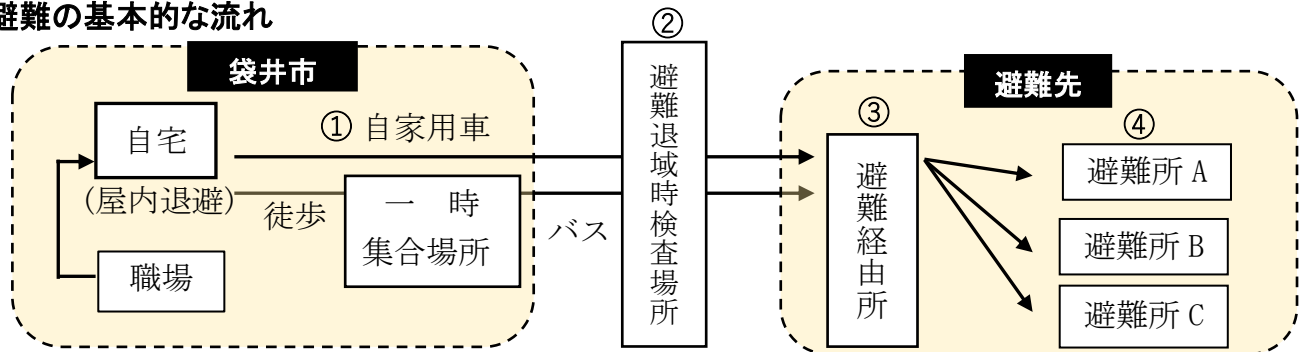

3 袋井市の避難先

避難先1	原子力災害が単独で発生した場合等	三重県(全29市町)
避難先2	大規模地震との複合災害時などで避難先1に避難できない場合	福井県(嶺北11市町)

4 避難の基本的な流れ

- ① 原則、自家用車で避難し、自家用車で避難が困難な住民等はバス等で避難する。
  ② 避難退域時検査場所では、静岡県が放射性物質の検査や簡易除染を行う。

表2 避難退域時検査及び簡易除染の実施場所の候補地(西方)

避難経路	候補箇所	避難経路	候補箇所
東名高速道路	遠州豊田PA、三方原PA、 浜名湖SA、航空自衛隊浜 松基地	国道1号、県道	調整中
新東名高速道路	遠州森町PA、浜松SA	国道150号	竜洋海浜公園
		森町内	町内公共施設

- ③ 住民は避難先の地理に不案内であることから、まず避難経由所を目指す。避難経由所では、避難者の避難所割振り及び避難所へ案内等を行う。(三重県3頁・福井県4頁参照)
  ④ 住民の避難所の割振りは、コミュニティに配慮し、自治会等を単位に割振りを行う。避難所運営は自然災害と同様とする。(三重県3頁・福井県4頁参照)

5 今後の検討課題

本計画は、避難等を迅速、確実に実施できるよう、避難等の判断基準、避難先、避難経路、避難手段等について定めたものであるが、より実効性のある計画にしていくために、検証を含めさらに検討を進め、本計画への反映や関連する計画やマニュアル等の作成をしていく必要がある。

今後、避難計画へ反映していく課題等

- ・ 避難退域時検査場所候補施設の決定
- ・ 避難経路の決定・手段の確保
- ・ 西方へ避難する市との調整
- ・ 燃料の確保、渋滞対策、降雪対策
- ・ 家畜・ペットの避難

6 令和4年度の取組

静岡県、三重県、福井県、避難先市町とともにマニュアル作成等に取り組む。

- (1) 避難経由所及び避難受入マニュアルの作成
- (2) 袋井市と避難先市町による、広域避難受入に関する協定の締結
- (3) 広報などによる住民周知
- (4) 冬季避難手段の確保等の課題解決に向けた取組