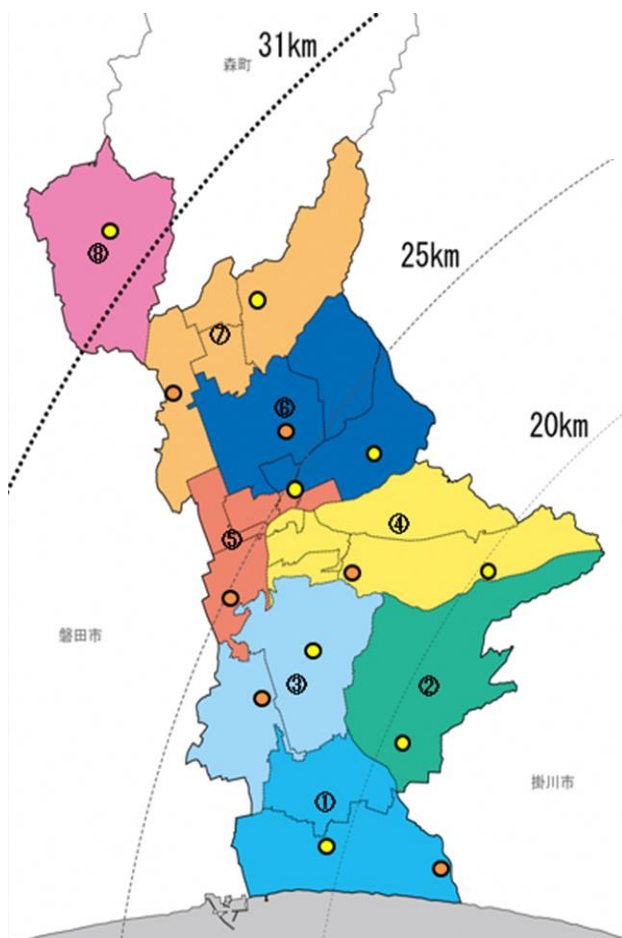

袋井市原子力災害広域避難計画の概要について

東日本大震災後、浜岡原子力発電所（静岡県御前崎市）31km圏内が、原子力災害対策重点区域に設定された。この度、三重県及び福井県の避難先市町及び避難経路候補施設と受入に関する同意をいただき、避難の基本的な流れが整ったことから、「袋井市原子力災害広域避難計画」を策定した。

1 避難単位と空間放射線量率測定候補地点

避難単位ごとに設置する測定機の放射線の値に基づき、避難単位ごとに避難指示を行う。

単位	自治会 連合会	空間放射線量率 測定候補地点
①	浅羽南 浅羽東	A 浅羽南小学校 B 中新田地区命山
②	笠原	A 笠原小学校
③	浅羽北 浅羽西	A 浅羽東幼稚園 B 浅羽西コミュニティセンター
④	豊沢・愛野 高南・高尾 駅前	A 菩提ふれあい公園 B 豊沢の丘防災広場
⑤	方丈・袋井 川井・田原 袋井西	A 袋井市役所 B 田原幼稚園
⑥	袋井東一 袋井東二 袋井北 袋井北四町	A 袋井東コミュニティセンター B 袋井市総合体育館
⑦	上山梨 下山梨 宇刈・今井	A 山梨幼稚園 B 今井小学校
⑧	三川	A 三川地区コミュニティ広場

放射線物質放出

OIL (空間放射線量率)	避難等の内容
20 μ SV/h 未満	屋内退避の実施
【OIL 2】 20 μ SV/h 超過	1週間程度以内に一時移転
【OIL 1】 500 μ SV/h 超過	速やか(1日以内)に避難

3 袋井市の避難先

避難先1	原子力災害が単独で発生した場合等	三重県(全29市町)
避難先2	大規模地震との複合災害時などで避難先1に避難できない場合	福井県(嶺北11市町)

4 避難の基本的な流れ

- ① 原則、自家用車で避難し、自家用車で避難が困難な住民等はバス等で避難する。
 ② 避難退域時検査場所では、静岡県が放射性物質の検査や簡易除染を行う。

表2 避難退域時検査及び簡易除染の実施場所の候補地(西方)

避難経路	候補箇所	避難経路	候補箇所
東名高速道路	遠州豊田PA、三方原PA、 浜名湖SA、航空自衛隊浜 松基地	国道1号、県道	調整中
新東名高速道路	遠州森町PA、浜松SA	国道150号	竜洋海浜公園
		森町内	町内公共施設