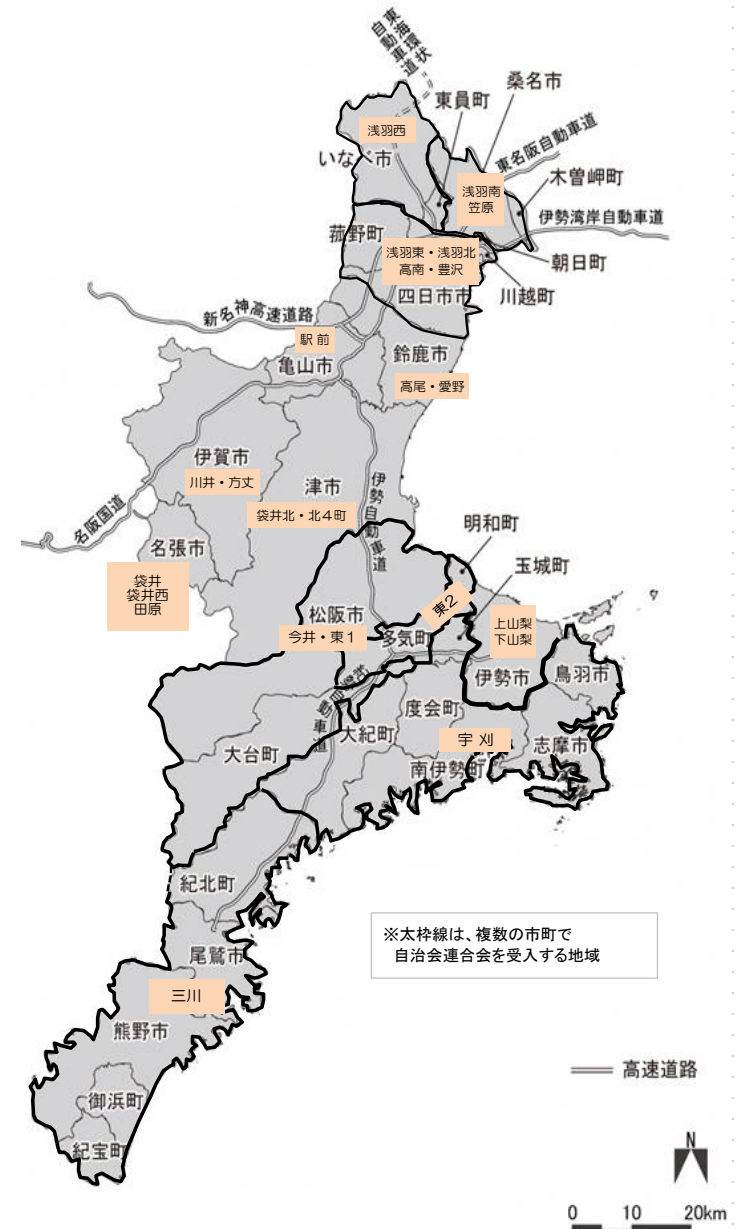

袋井市原子力災害広域避難計画の概要について

東日本大震災後、浜岡原子力発電所（静岡県御前崎市）31km圏内が、原子力災害対策重点区域に設定された。この度、三重県及び福井県の避難先市町及び避難経路候補施設と受入に関する同意をいただき、避難の基本的な流れが整ったことから、「袋井市原子力災害広域避難計画」を策定した。

1 避難単位と空間放射線量率測定候補地点

避難単位ごとに設置する測定機の放射線の値に基づき、避難単位ごとに避難指示を行う。

放射線物質放出

OIL (空間放射線量率)	避難等の内容
20 μ SV/h 未満	屋内退避の実施
【OIL 2】 20 μ SV/h 超過	1週間程度以内に一時移転
【OIL 1】 500 μ SV/h 超過	速やか(1日以内)に避難

3 袋井市の避難先

避難先1	原子力災害が単独で発生した場合等	三重県(全29市町)
避難先2	大規模地震との複合災害時などで避難先1に避難できない場合	福井県(嶺北11市町)

今後、避難計画へ反映していく課題等

- ・ 避難退域時検査場所候補施設の決定
- ・ 避難経路の決定・手段の確保
- ・ 西方へ避難する市との調整
- ・ 燃料の確保、渋滞対策、降雪対策
- ・ 家畜・ペットの避難

6 令和4年度の取組

静岡県、三重県、福井県、避難先市町とともにマニュアル作成等に取り組む。

- (1) 避難経由所及び避難受入マニュアルの作成
- (2) 袋井市と避難先市町による、広域避難受入に関する協定の締結
- (3) 広報などによる住民周知
- (4) 冬季避難手段の確保等の課題解決に向けた取組

各自治会連合会の避難先（避難先1：三重県）

避難単位	自治会連合会	避難先	避難経由所
①	浅羽南	桑名市・木曾岬町	国営木曾三川公園 カルチャービレッジ (輪中ドーム)
②	笠原		
③	浅羽西		
①	浅羽東	四日市市・菰野町 朝日町・川越町	三重県広域防災拠点 (北勢拠点)
③	浅羽北		
④	豊沢 高南		
④	愛野	鈴鹿市	三重県営鈴鹿スポーツガーデン (三重交通G スポーツの杜 鈴鹿)
	高尾		
	駅前	亀山市	
⑤	川井	伊賀市	三重県広域防災拠点 (伊賀拠点)
	方丈		
	袋井	名張市	
	袋井西 田原		
⑥	袋井北	津市	三重県総合文化センター
	袋井北四町		
⑦	今井	松阪市・大台町	松阪市中部台運動公園
⑥	袋井東一		
	袋井東二	多気町・明和町	
⑦	上山梨	伊勢市	三重県営サンアリーナ
	下山梨		
	宇刈	志摩市・鳥羽市 玉城町・度会町 大紀町・南伊勢町	
⑧	三川	尾鷲市・紀北町 熊野市・御浜町 紀宝町	三重県尾鷲庁舎