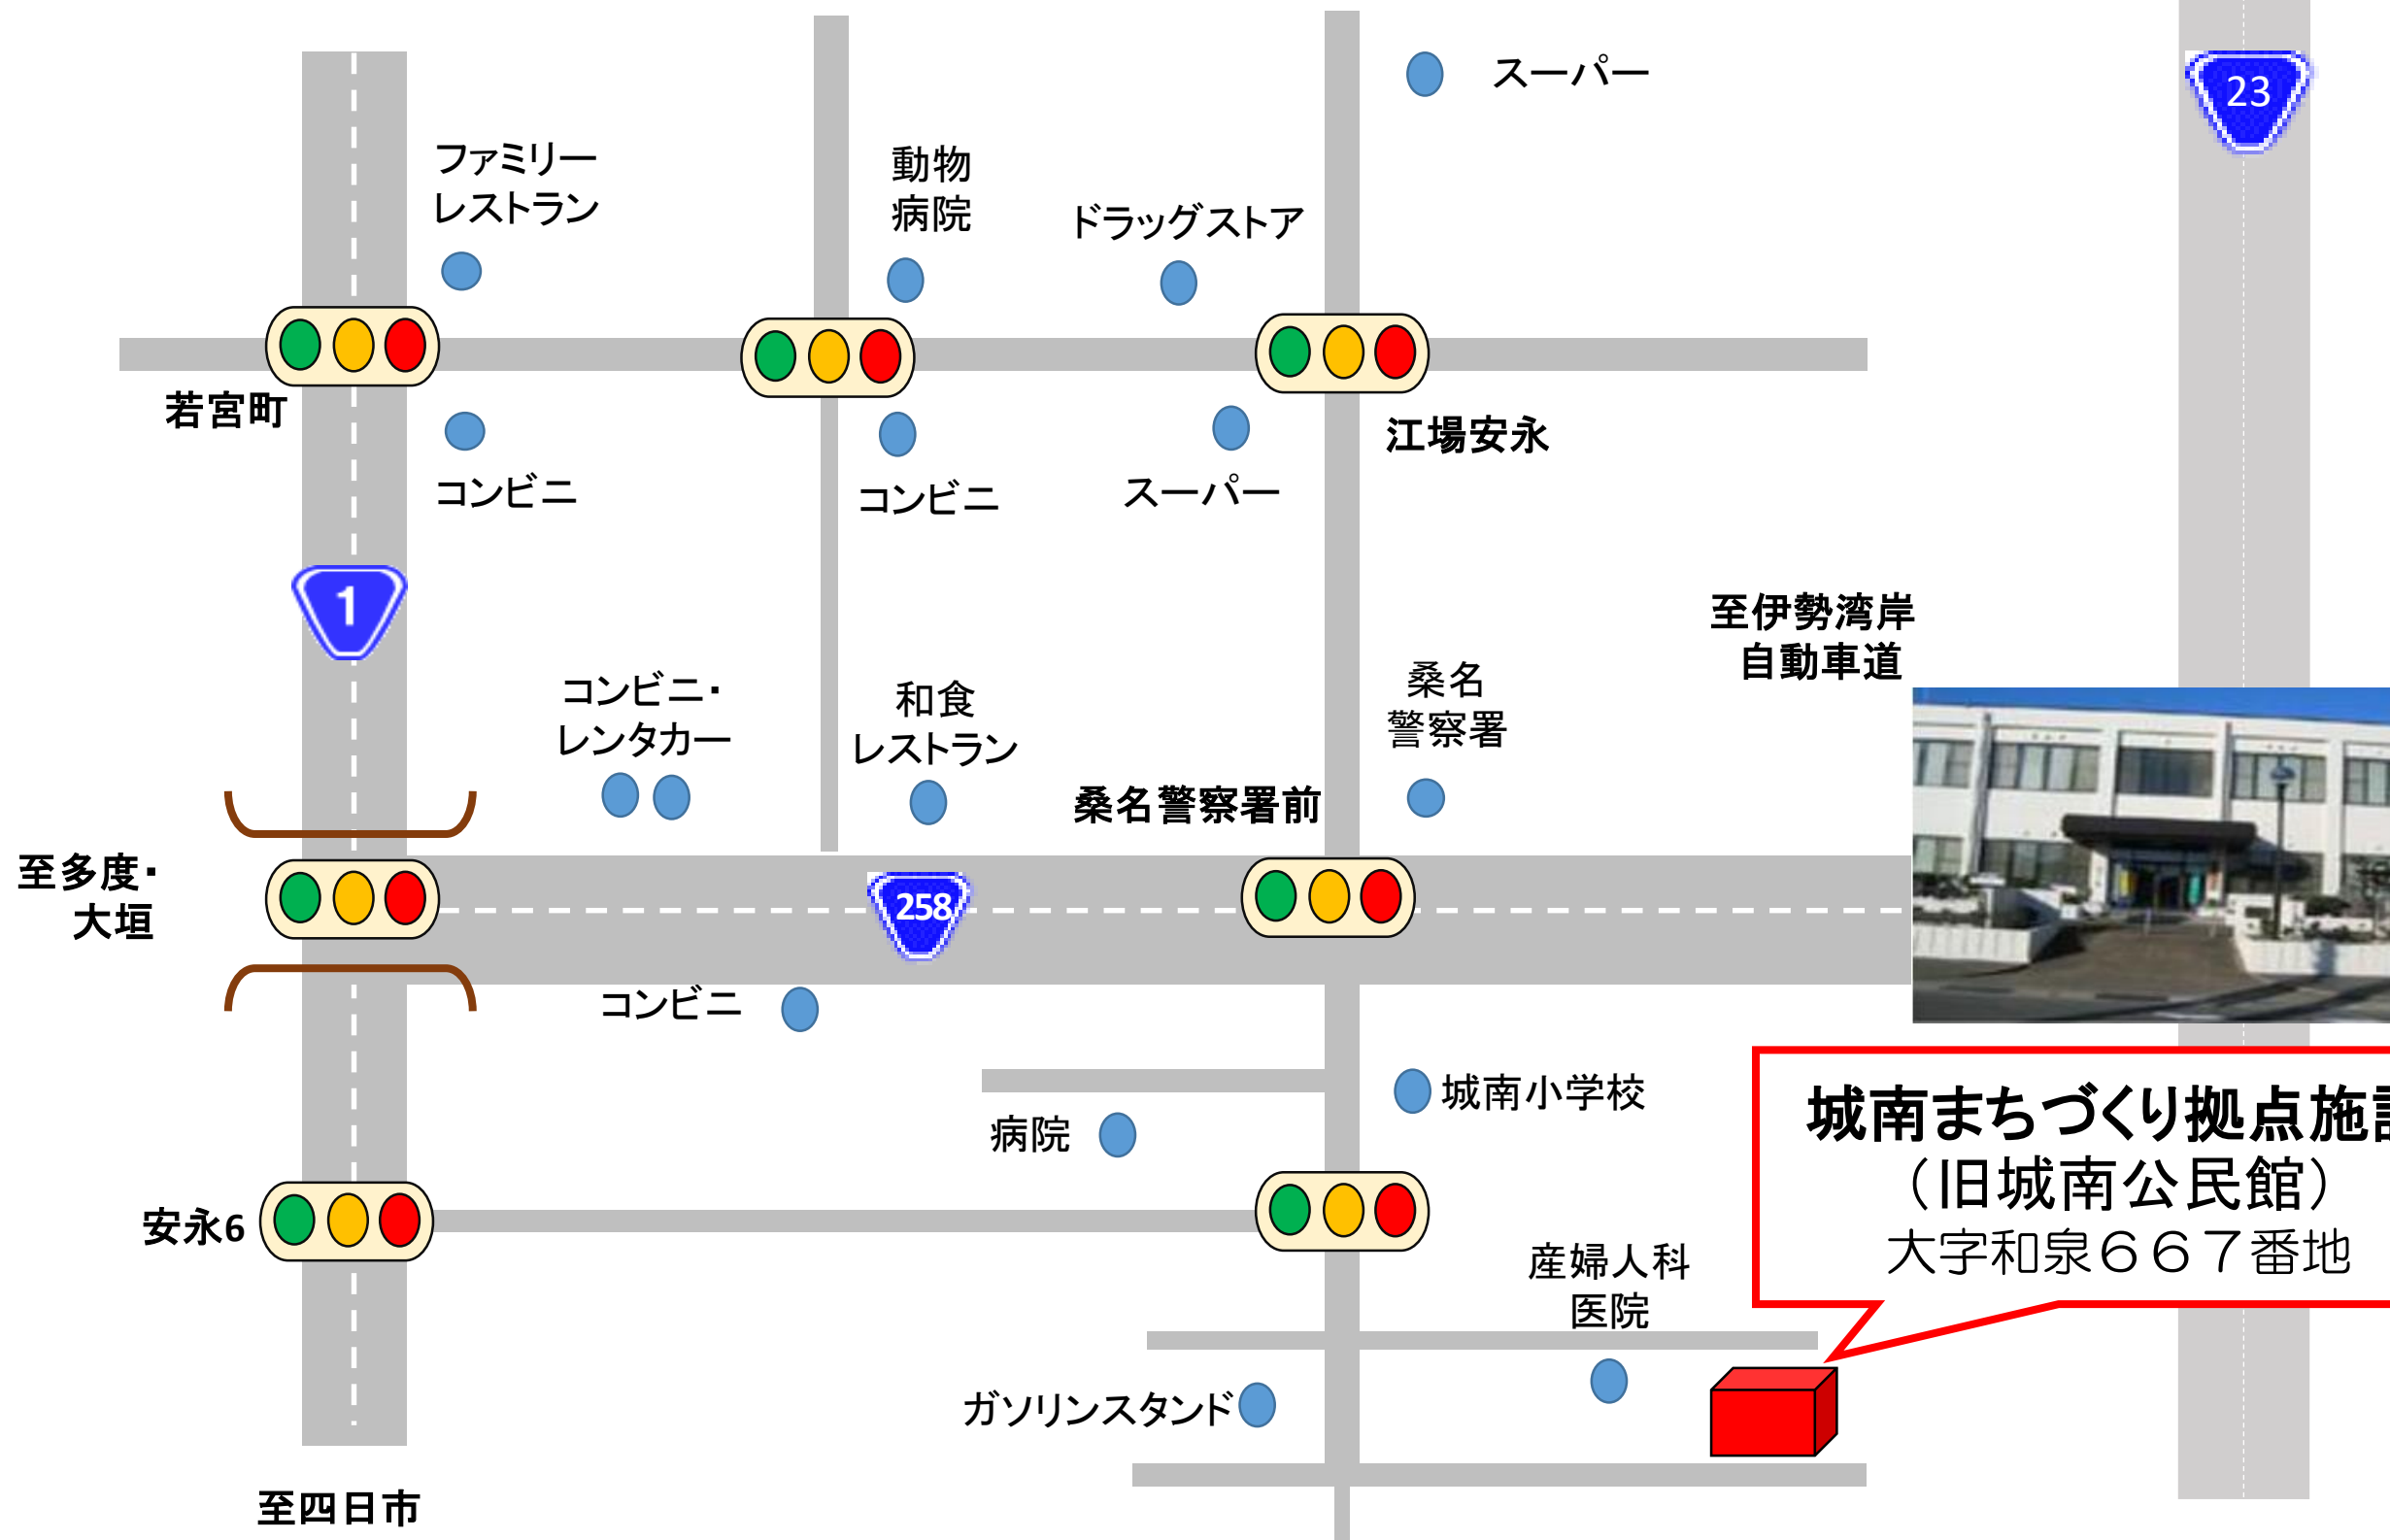

至新西方

中央町

大中央町

喫茶店

ガソリン
スタンド

喫茶店

ドラック
ストア

コンビニ

病院

桑名市役所

病院

光風中学校

至四日市

市役所
(南立体駐車場)
中央町2丁目37番地

至名古屋

至名古屋

城南まちづくり拠点施設
 (旧城南公民館)
 大字和泉667番地

至四日市

多度町総合支所前

多度地区市民センター

ふるさと多度文学館

香取南

運動広場

NTN総合運動公園 テニスコート側