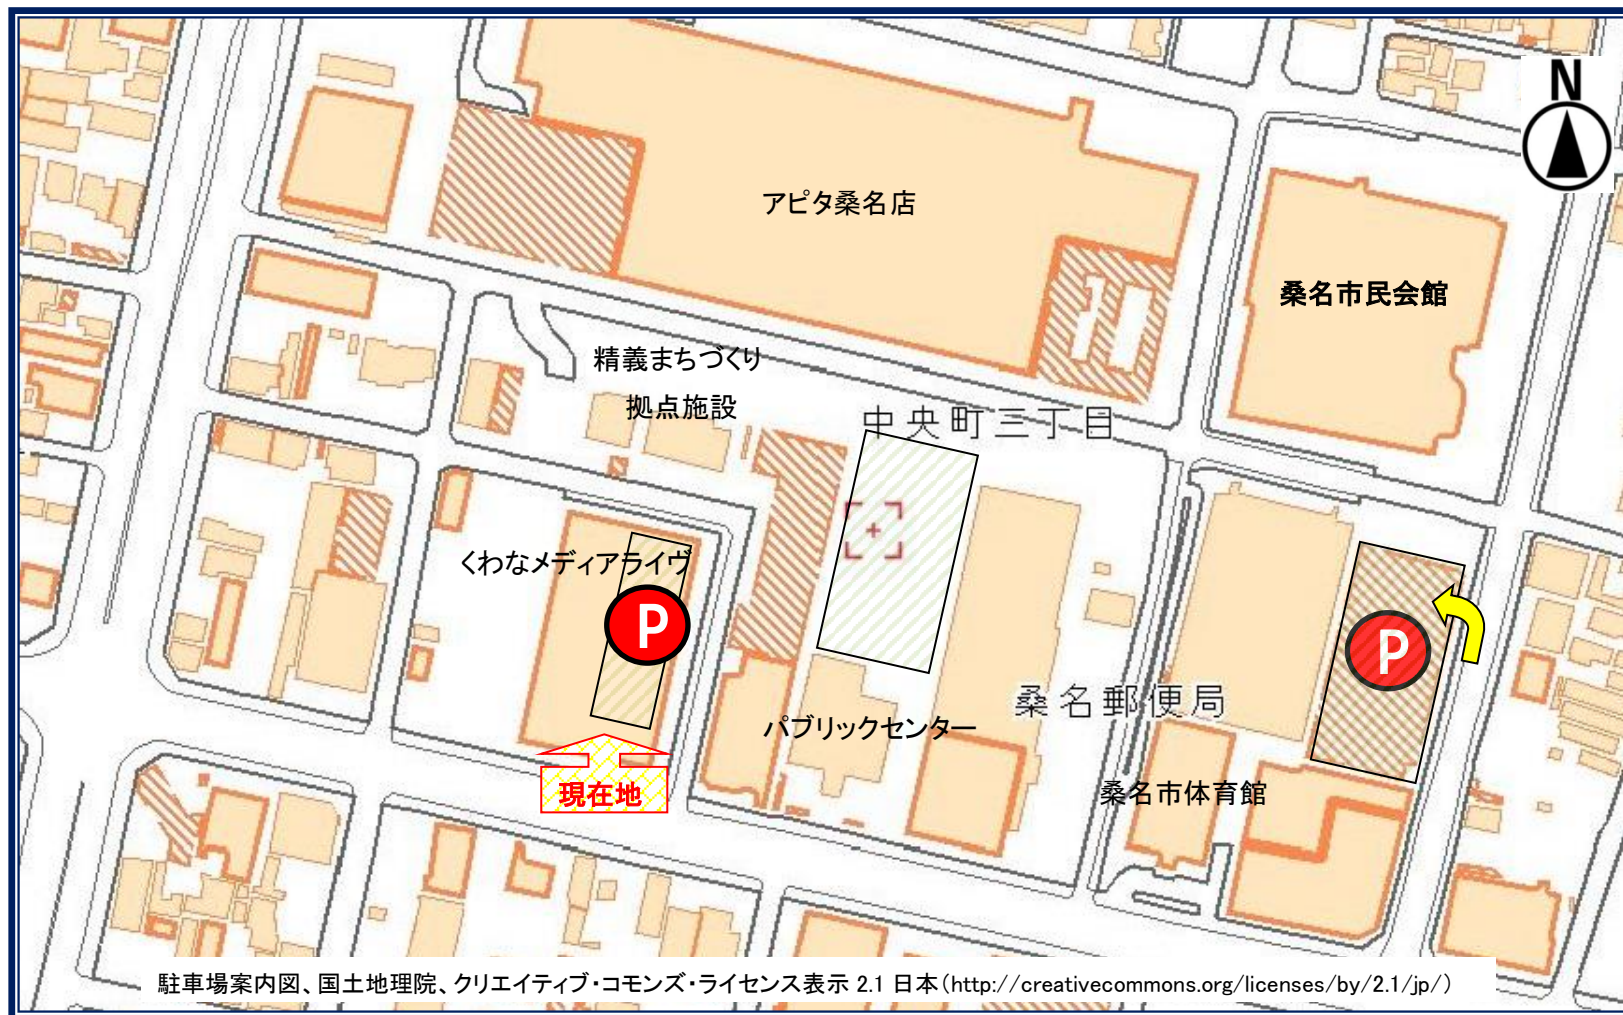

# 駐車場案内図

## 【利用時間】

メディアライヴ駐車場⇒8:20～22:00

市民会館立体駐車場⇒9:00～21:30(但し、毎週火曜日は17:15に閉鎖)